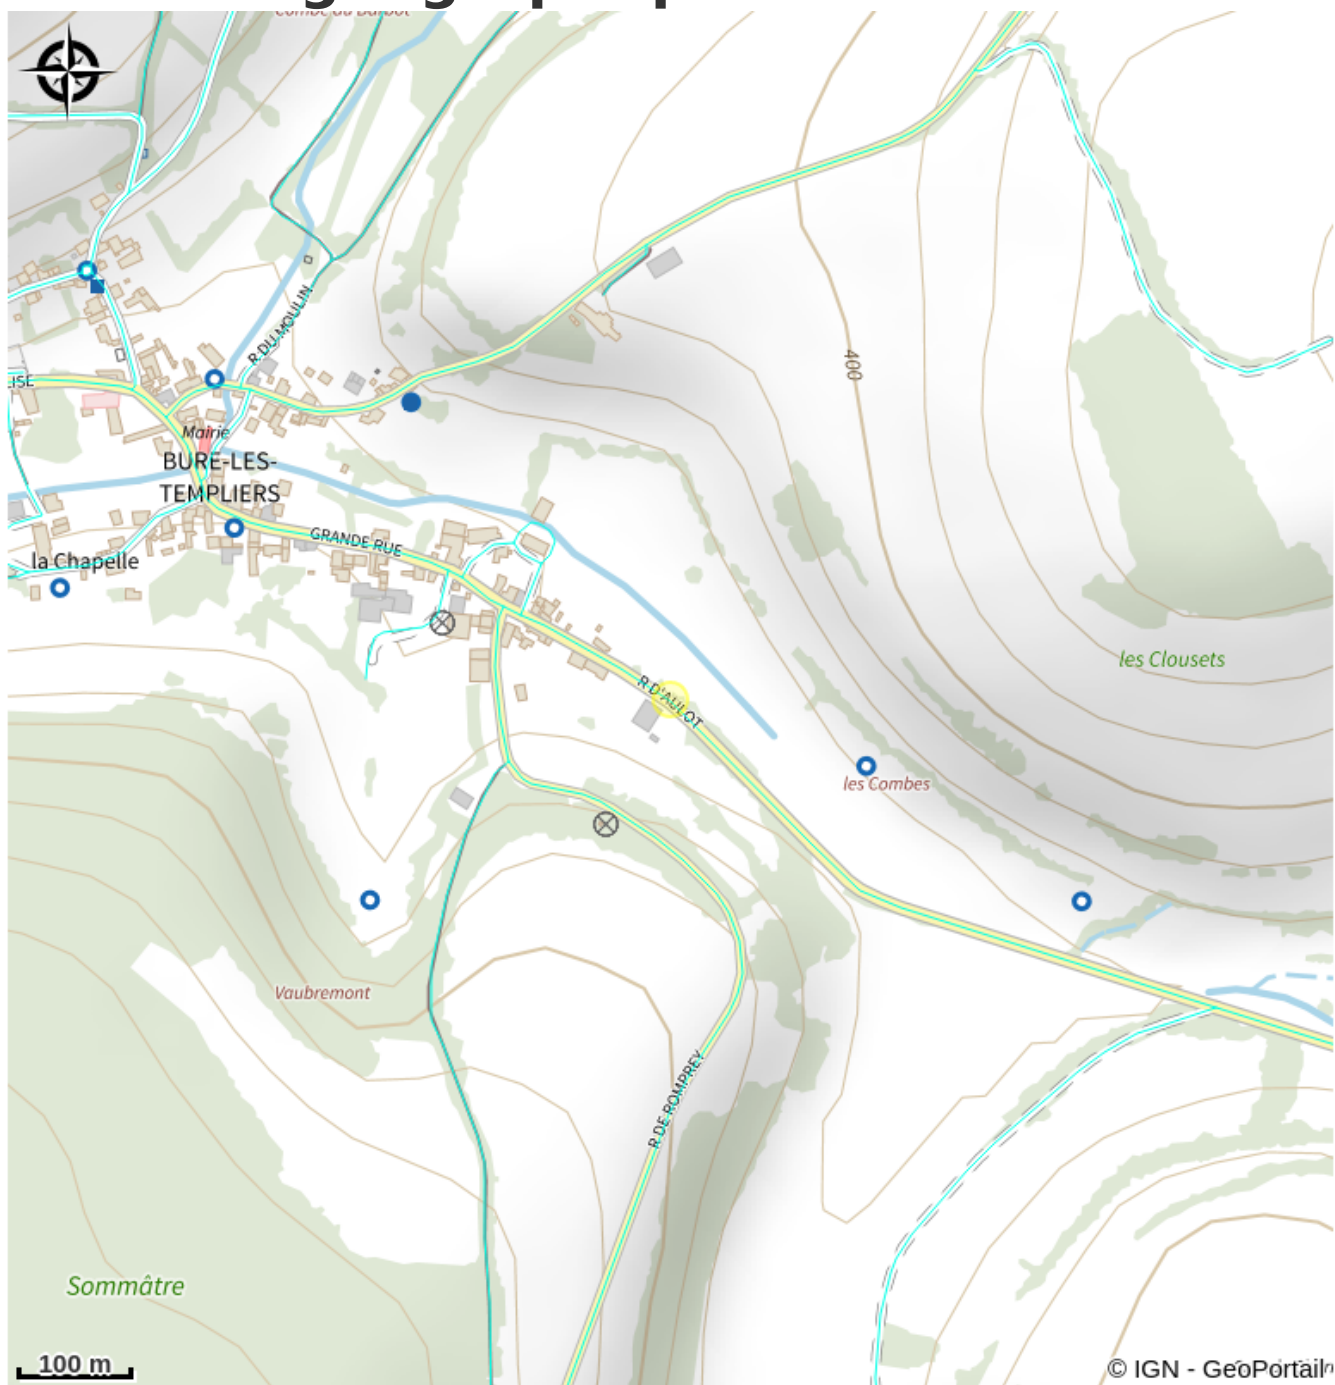

# Description

La ferme d'Aulot en Châtillonnais propose des centres de vacances autour du thème "cirque, cheval et théâtre", des classes de découverte "environnement, cheval et théâtre", des week-ends en famille et entre amis pour le plaisir d'une bonne table et d'une découverte équestre adaptée au niveau de chacun. Baptêmes, cours, location, stages, sorties à cheval et à poney (environ 1h15).

# Situation géographique