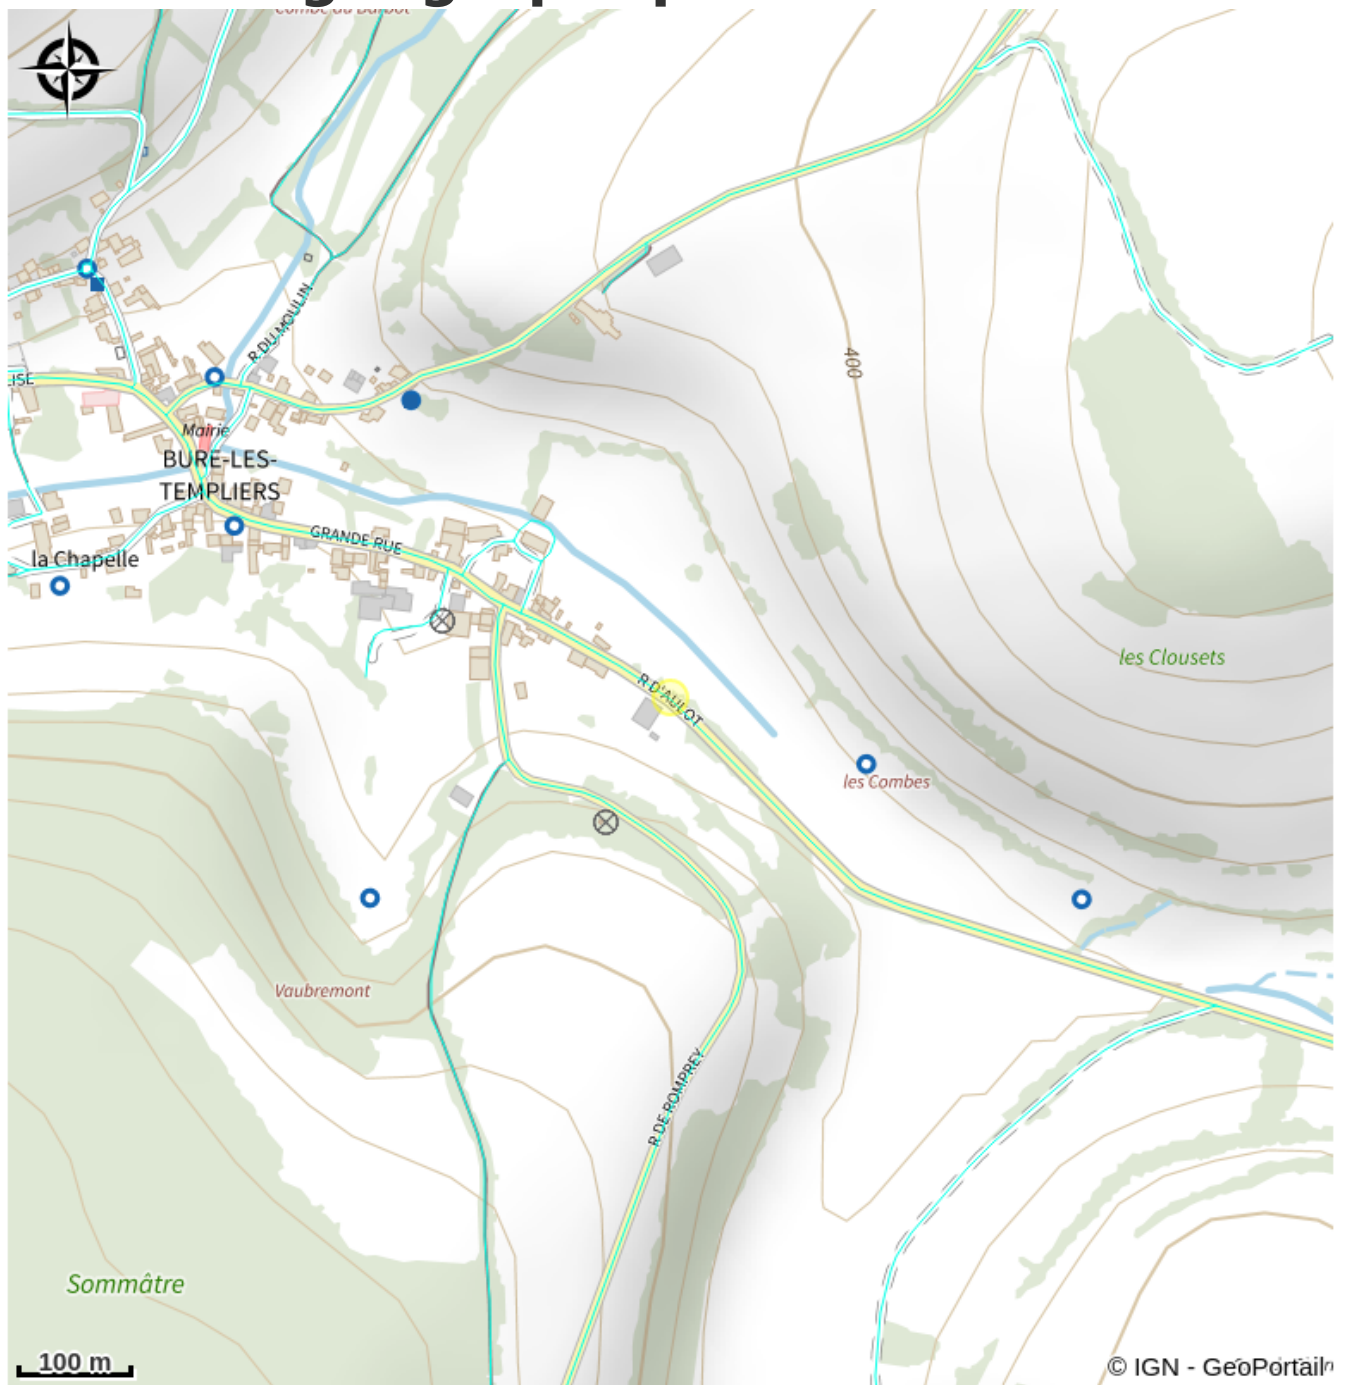

Situation géographique