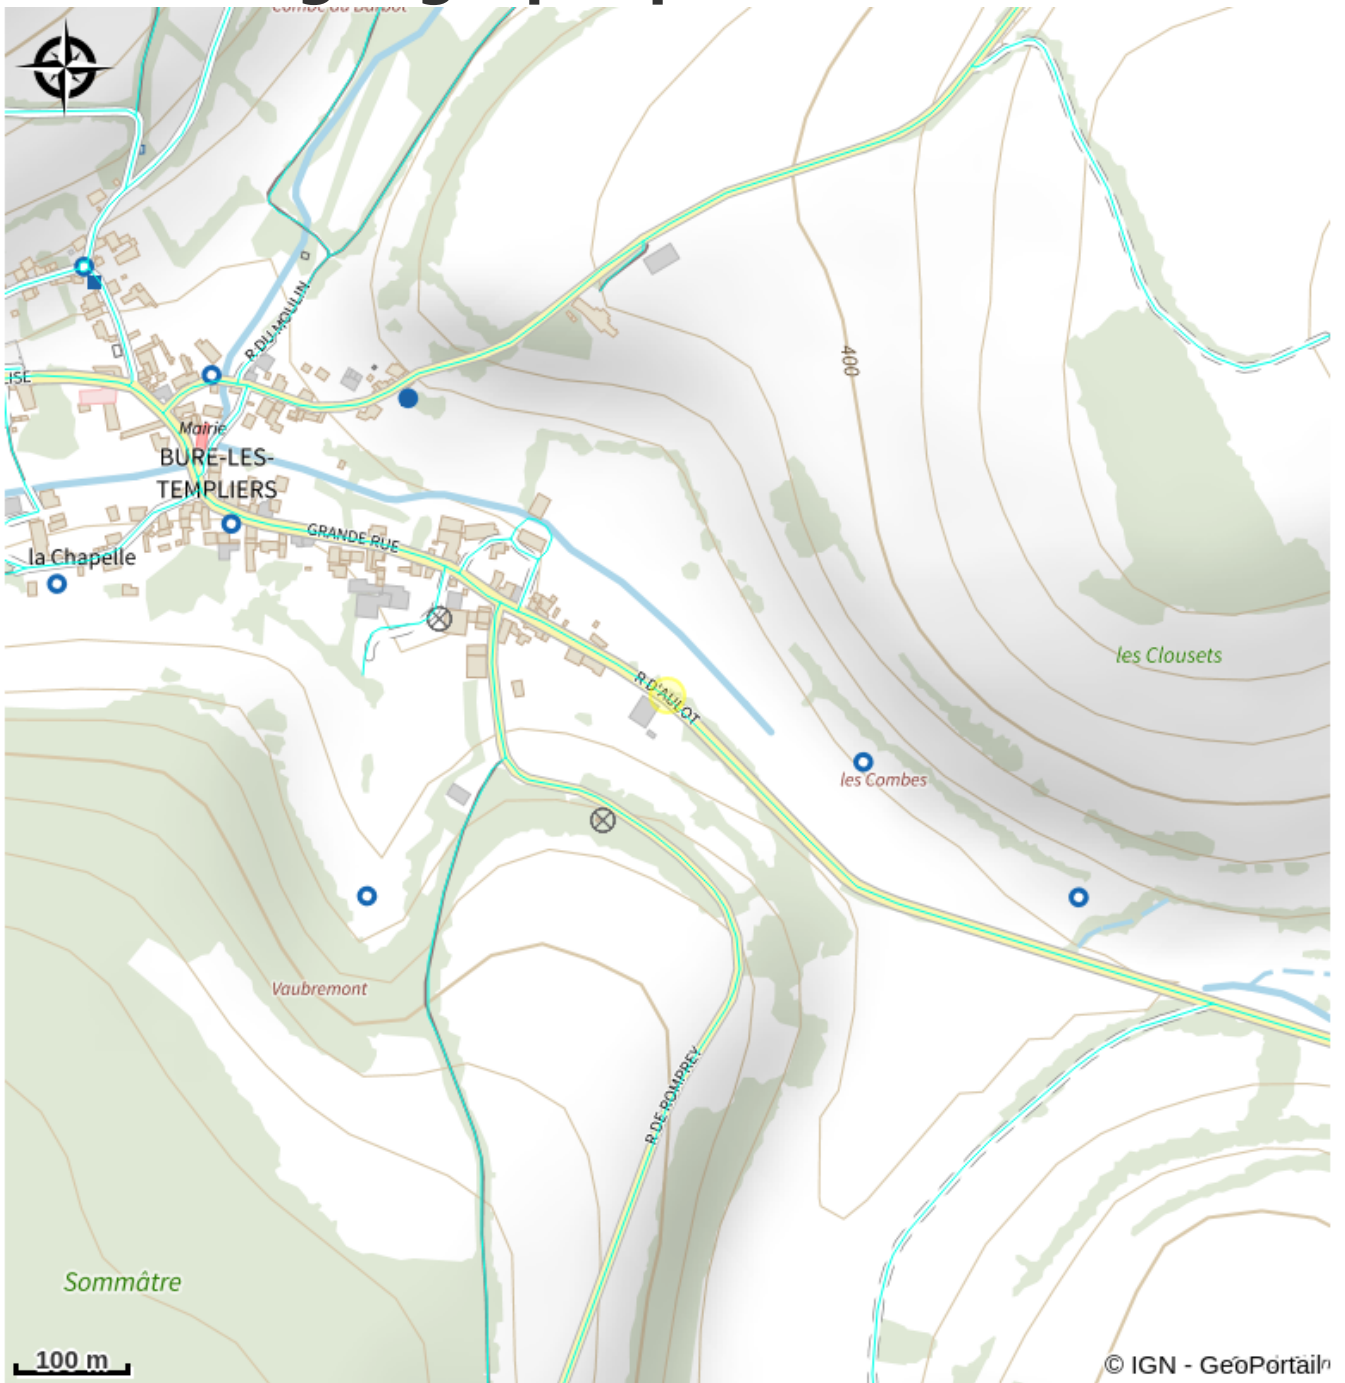

Situation géographique