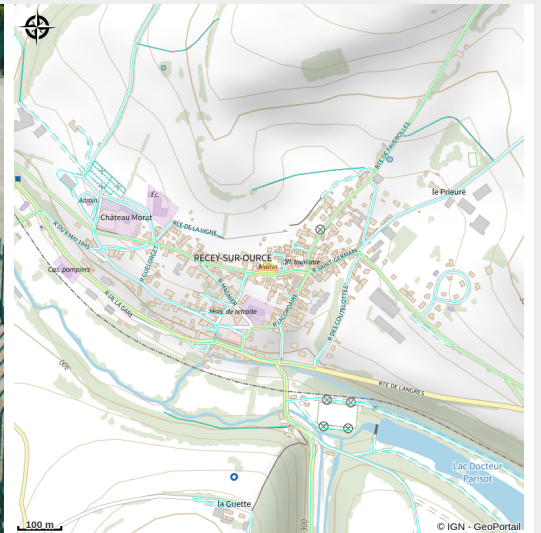

Piscine municipale de Recey-sur-Ource

Chatillon

Crédit photo : Piscine de Recey-sur-Ource (MAIRIE DE RECEY-SUR-OURCE©MAIRIE DE RECEY-SUR-OURCE)

Infos pratiques

Categorie : Loisirs

Type d'usage : Activités sportives,
Equipements de loisirs

Description

Agréable piscine située à proximité du Lac Parisot ouverte pendant l'été. Proposant un bassin découvert de 20 m, une pataugeoire et un jardin accessible au public, la piscine se trouve à côté de deux courts de tennis, un club-house et un terrain de basket-ball. Le lac offre ainsi la possibilité de promenade, pêche, pétanque, tennis et de pique-niques. Une aire de jeux pour enfants accueille également les petits.