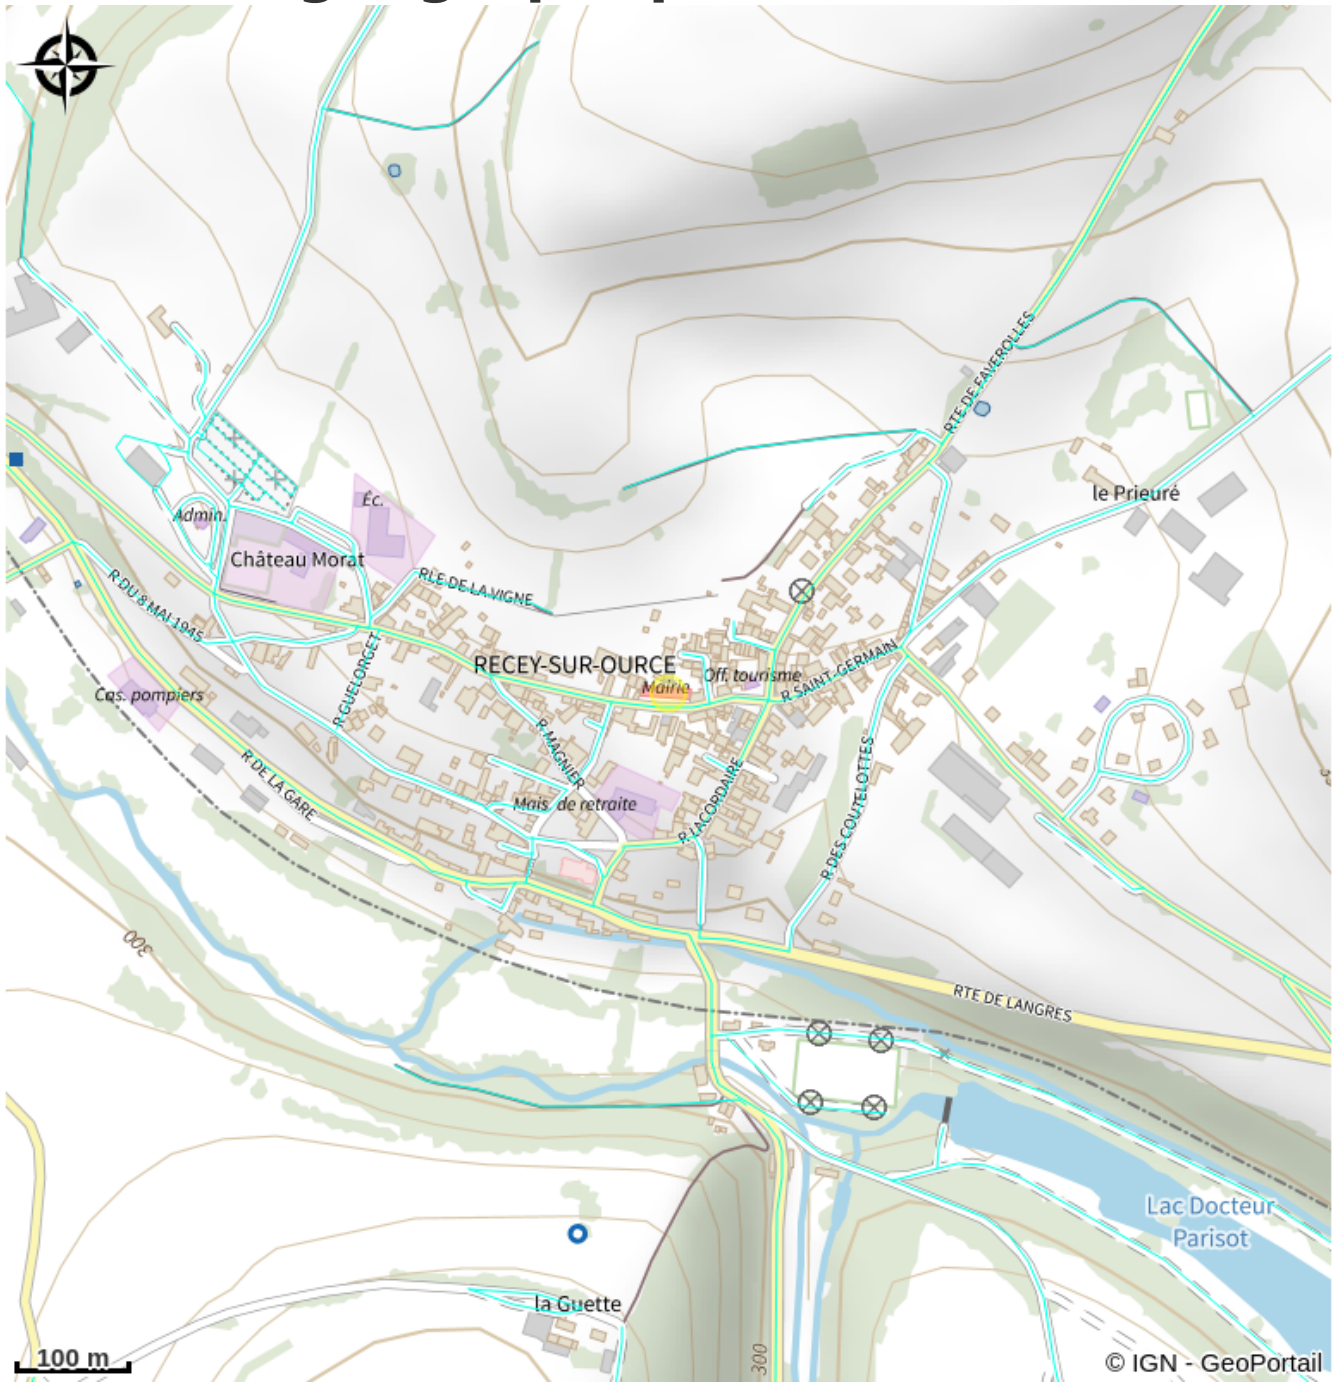

Situation géographique