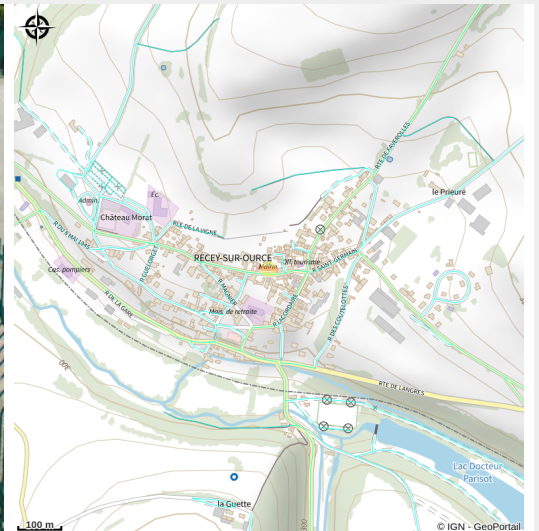

# Piscine municipale de Recey-sur-Ource

Chatillon

Crédit photo : Piscine de Recey-sur-Ource (MAIRIE DE RECEY-SUR-OURCE©MAIRIE DE RECEY-SUR-OURCE)

# Description

Agréable piscine située à proximité du Lac Parisot ouverte pendant l'été. Proposant un bassin découvert de 20 m, une pataugeoire et un jardin accessible au public, la piscine se trouve à côté de deux courts de tennis, un club-house et un terrain de basket-ball. Le lac offre ainsi la possibilité de promenade, pêche, pétanque, tennis et de pique-niques. Une aire de jeux pour enfants accueille également les petits.