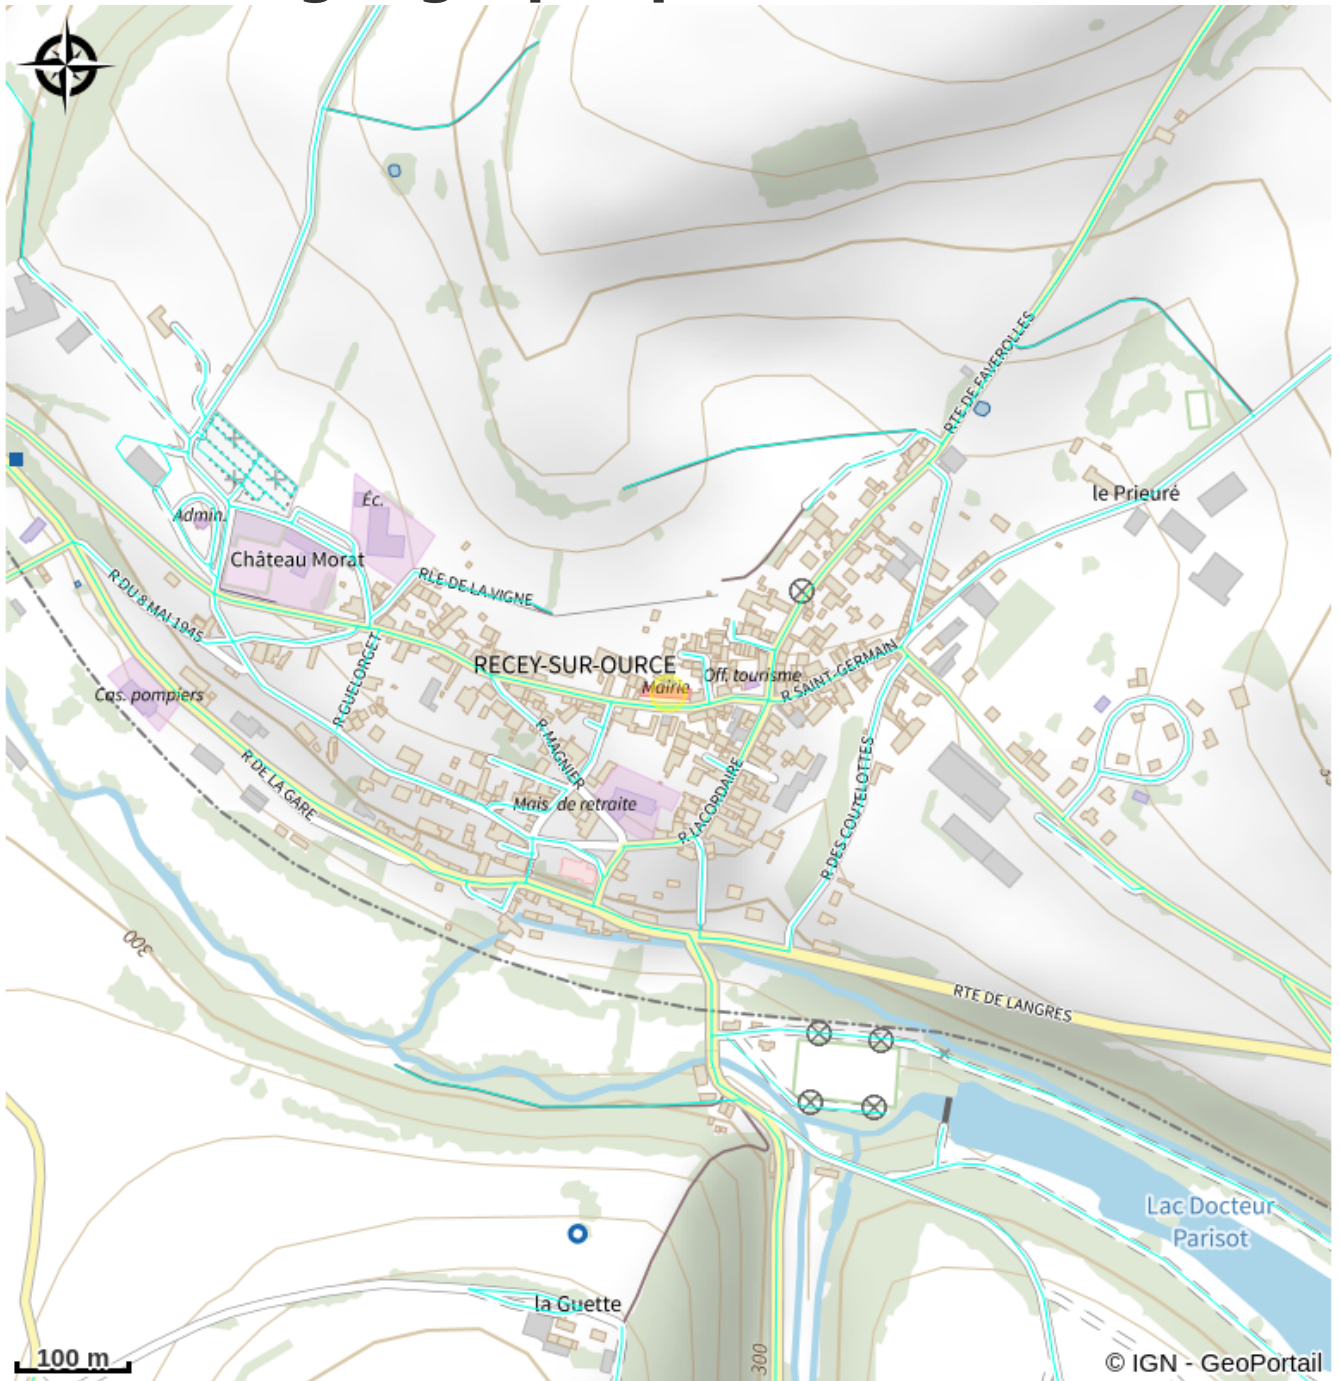

Situation géographique