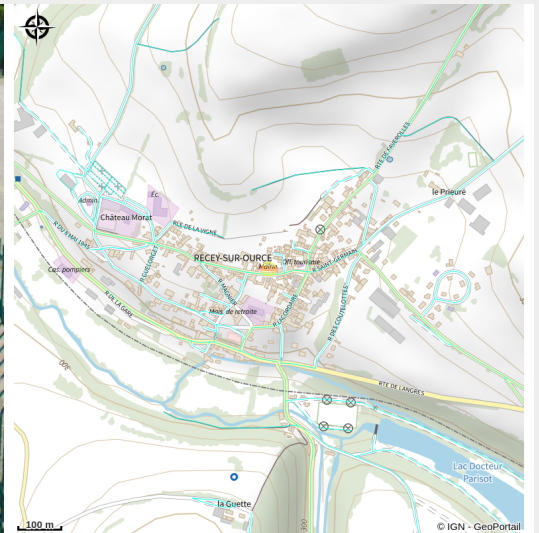

Piscine municipale de Recey-sur-Ource

Chatillon

Crédit photo : Piscine de Recey-sur-Ource (MAIRIE DE RECEY-SUR-OURCE©MAIRIE DE RECEY-SUR-OURCE)

Infos pratiques

Categorie : Loisirs

Type d'usage : Activités sportives,
Equipements de loisirs

Description

Agréable piscine située à proximité du Lac Parisot ouverte pendant l'été. Proposant un bassin découvert de 20 m, une pataugeoire et un jardin accessible au public, la piscine se trouve à côté de deux courts de tennis, un club-house et un terrain de basket-ball. Le lac offre ainsi la possibilité de promenade, pêche, pétanque, tennis et de pique-niques. Une aire de jeux pour enfants accueille également les petits.