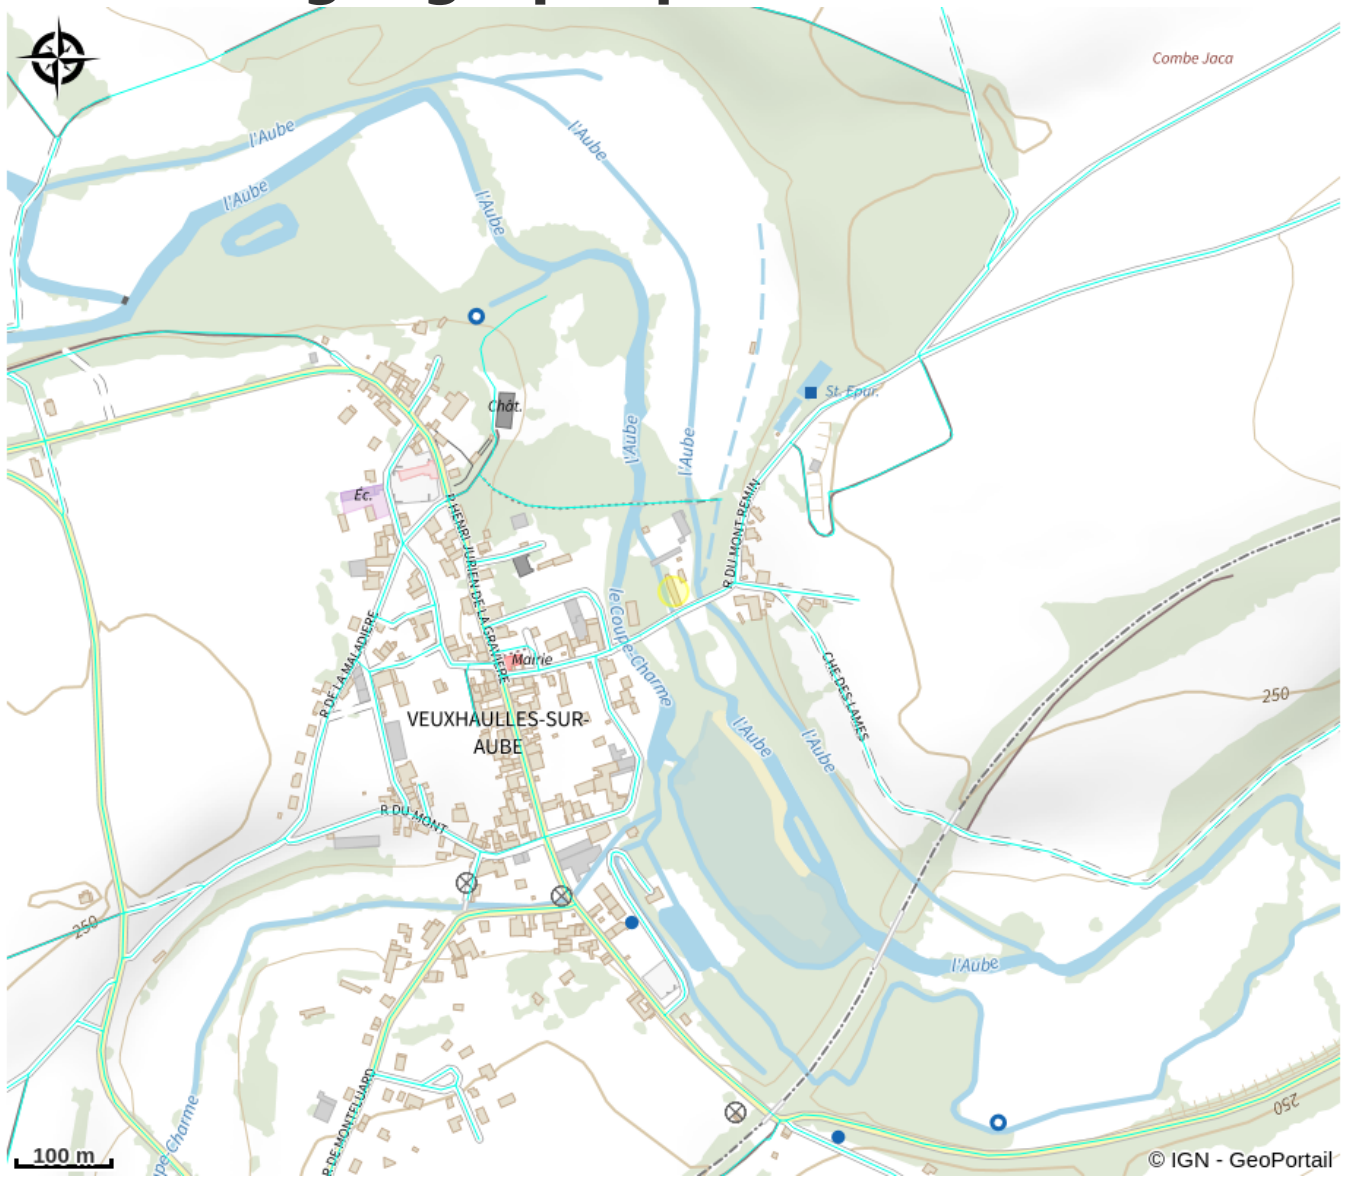

Service : Accessible aux personnes
en situation de handicap

Description

Pêche à la truite sur 800 m de berge. Vente en vivant ou mort, devis sur demande. Vente de produit transformé à base de truite, terrines, rillettes, mousses de truite, truite fumée, saucisse de truite. Visite de groupe sur rendez-vous avec dégustation possible. Journée porte ouverte et concours de pêche 1er samedi de juillet.

Nouveauté accueil de camping car.

Concours en deux manches. Conseil : pensez à amener une glacière, nous vous fournirons la glace pour le transport des truites.

Sports et loisirs proposés :

- Pêche

Situation géographique

Source

Décibelles Data, BOURGOGNE-FRANCHE-COMTE TOURISME
<http://www.bourgognefranchecomtetourisme.com>