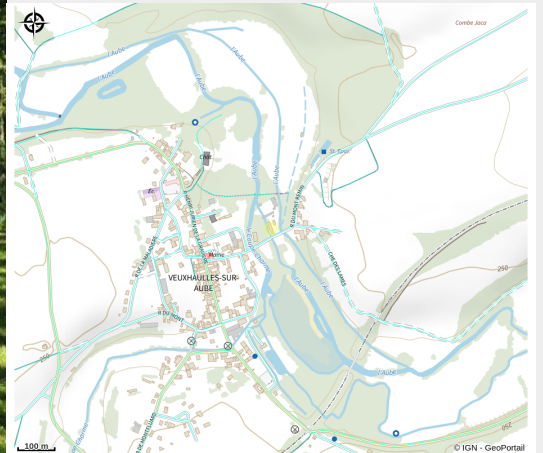

GAEC des Truites de l'Aube

Arc-Chateauvillain

Crédit photo : Parcours de pêche (GAEC des Truites de l'Aube © S. TSCHERTER)

Infos pratiques

Categorie : Loisirs

Type d'usage : Activités sportives,
Equipements de loisirs

Service : Accessible aux personnes
en situation de handicap

Description

Pêche à la truite sur 800 m de berge. Vente en vivant ou mort, devis sur demande. Vente de produit transformé à base de truite, terrines, rillettes, mousses de truite, truite fumée, saucisse de truite. Visite de groupe sur rendez-vous avec dégustation possible. Journée porte ouverte et concours de pêche 1er samedi de juillet.

Nouveauté accueil de camping car.

Concours en deux manches. Conseil : pensez à amener une glacière, nous vous fournirons la glace pour le transport des truites.

Sports et loisirs proposés :

- Pêche

Situation géographique

Source

Décibelles Data, BOURGOGNE-FRANCHE-COMTE TOURISME
<http://www.bourgognefranchecomtetourisme.com>