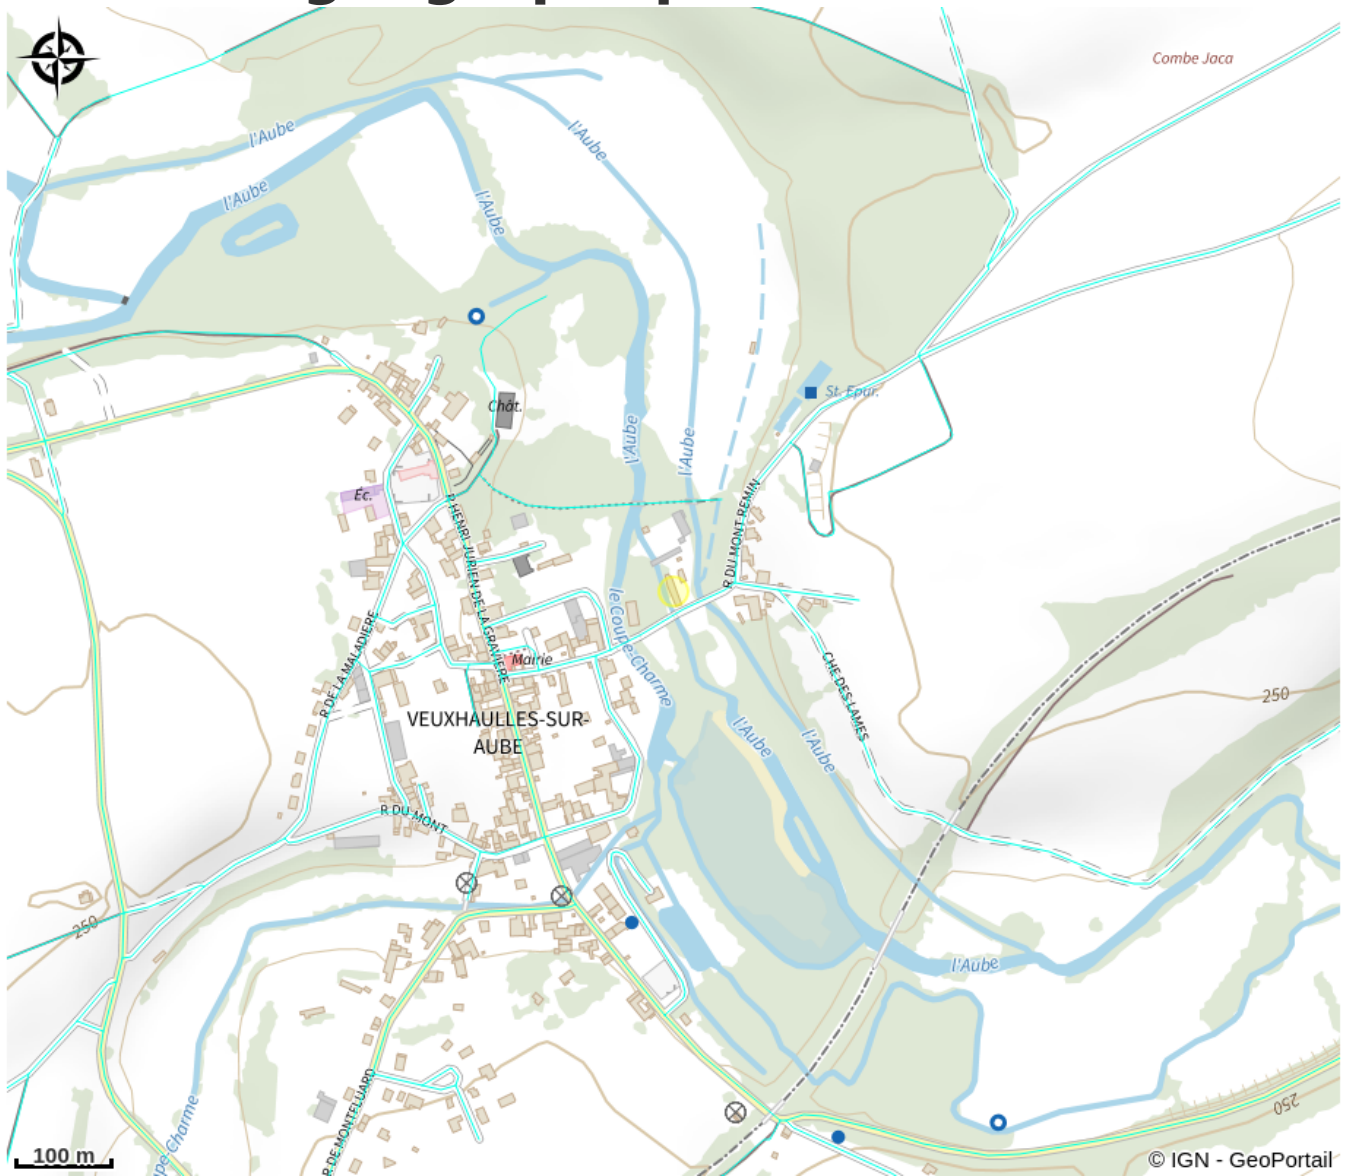

Service : Accessible aux personnes
en situation de handicap

Description

Pêche à la truite sur 800 m de berge. Vente en vivant ou mort, devis sur demande. Vente de produit transformé à base de truite, terrines, rillettes, mousses de truite, truite fumée, saucisse de truite. Visite de groupe sur rendez-vous avec dégustation possible. Journée porte ouverte et concours de pêche 1er samedi de juillet.

Nouveauté accueil de camping car.

Concours en deux manches. Conseil : pensez à amener une glacière, nous vous fournirons la glace pour le transport des truites.

Sports et loisirs proposés :

- Pêche

Situation géographique

Source

Décibelles Data, BOURGOGNE-FRANCHE-COMTE TOURISME
<http://www.bourgognefranchecomtetourisme.com>