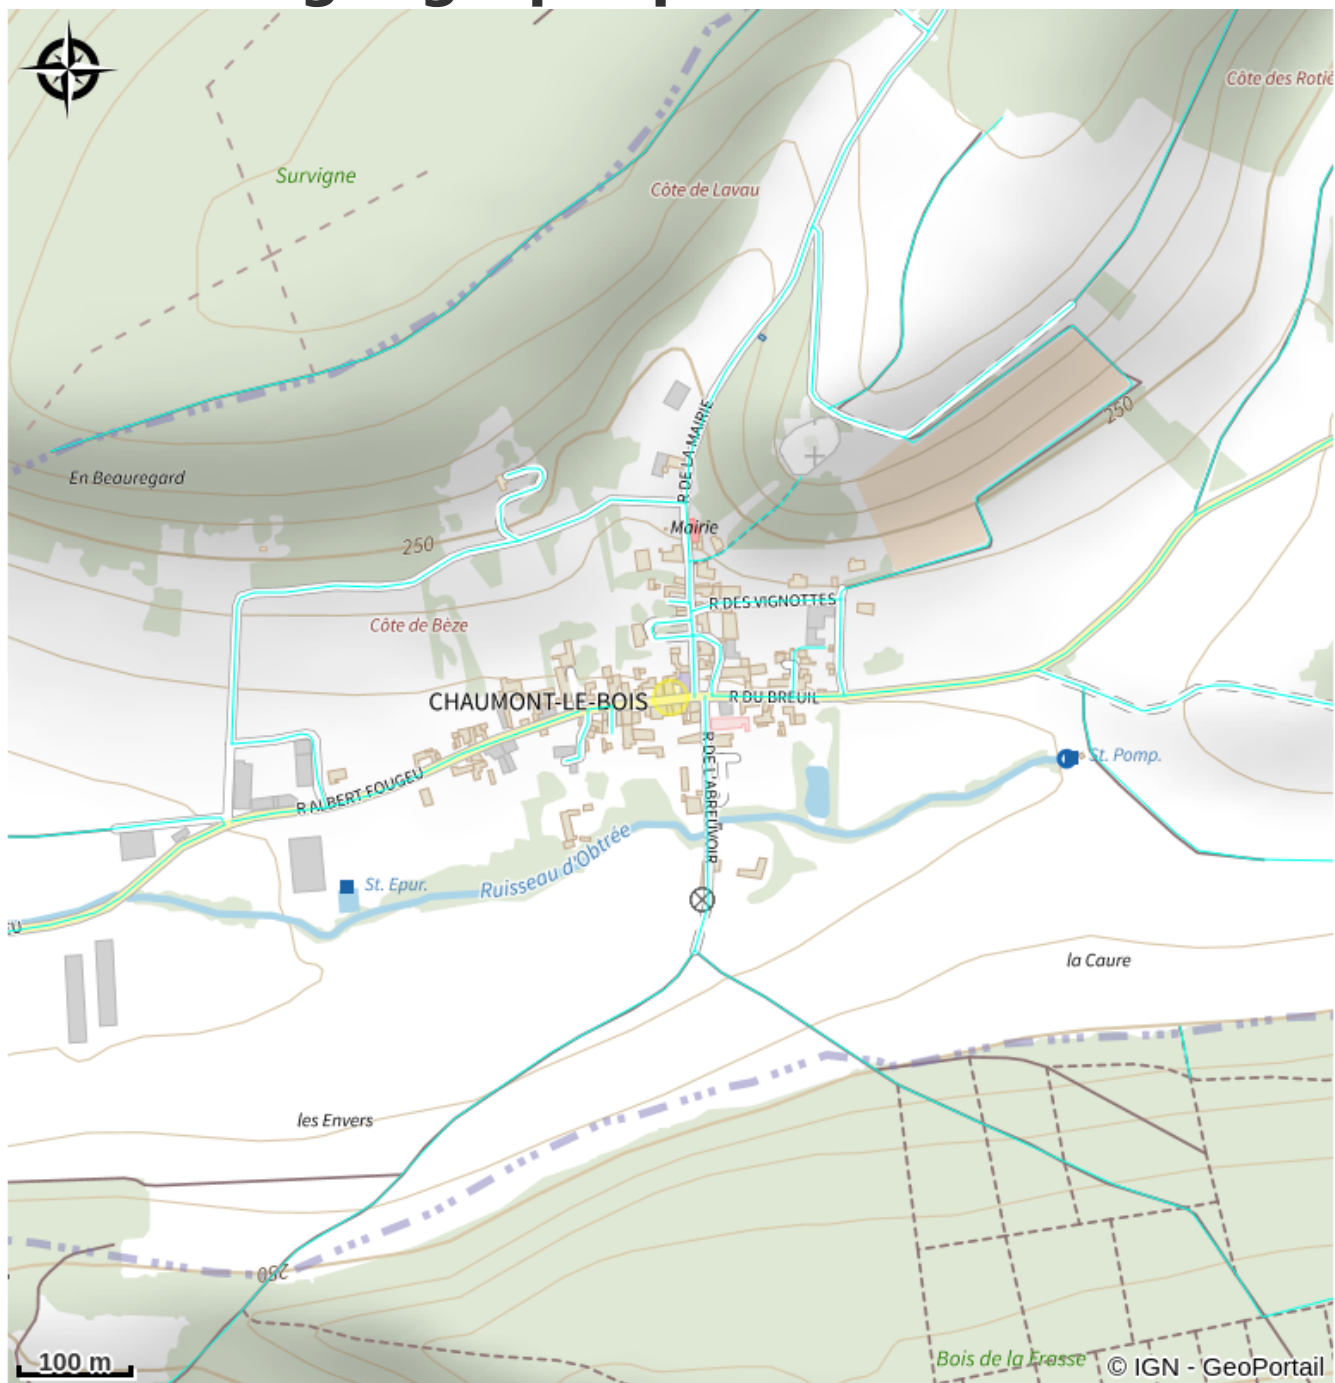

# Description

Découvrez un domaine viticole familial en compagnie du vigneron. Cette visite vous conduira dans les vignes où vous seront présentés les cépages, la taille, la vie de la vigne, les travaux saisonniers... puis à la cave où vous seront dévoilés les secrets de vinification du Crémant de Bourgogne. La visite se termine par une dégustation des vins du domaine. Durée 2h.

# Situation géographique