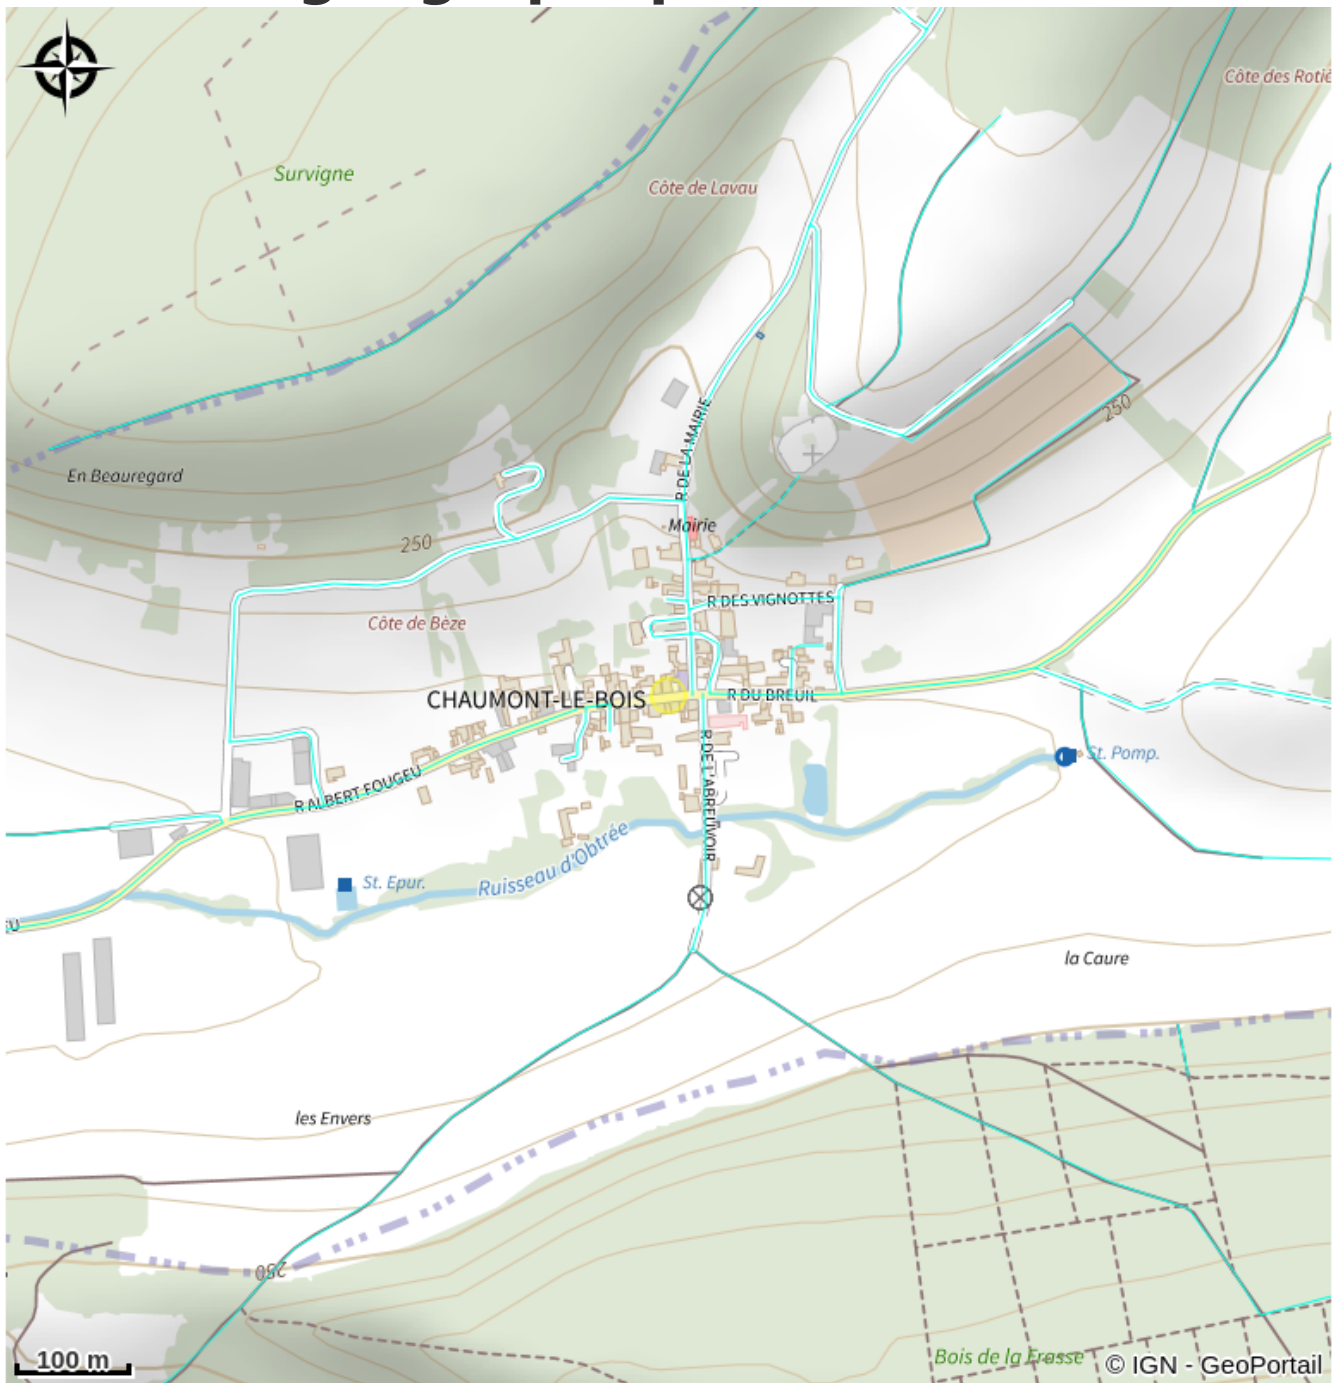

Description

Découvrez un domaine viticole familial en compagnie du vigneron. Cette visite vous conduira dans les vignes où vous seront présentés les cépages, la taille, la vie de la vigne, les travaux saisonniers... puis à la cave où vous seront dévoilés les secrets de vinification du Crémant de Bourgogne. La visite se termine par une dégustation des vins du domaine. Durée 2h.

Type d'équipements de loisir :

- Parcours découverte

Activités culturelles :

- Œnologie

Situation géographique

Toutes les infos pratiques

Informations pratiques

Informations sur l'ouverture de l'établissement :