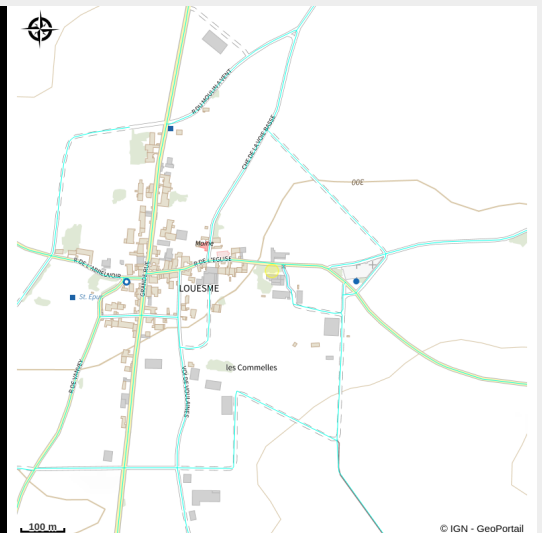

Ecurie du Soue

Arc-Chateauvillain

Infos pratiques

Categorie : Loisirs

Type d'usage : Activités sportives

Description

Sports et loisirs proposés :

- Randonnée équestre

Situation géographique

Toutes les infos pratiques

Contact

Adresse :

2 rue de l'Eglise

21520

LOUESME

finetanne@yahoo.fr

Source

Décibelles Data, BOURGOGNE-FRANCHE-COMTE TOURISME

<http://www.bourgognefranchecomtetourisme.com>