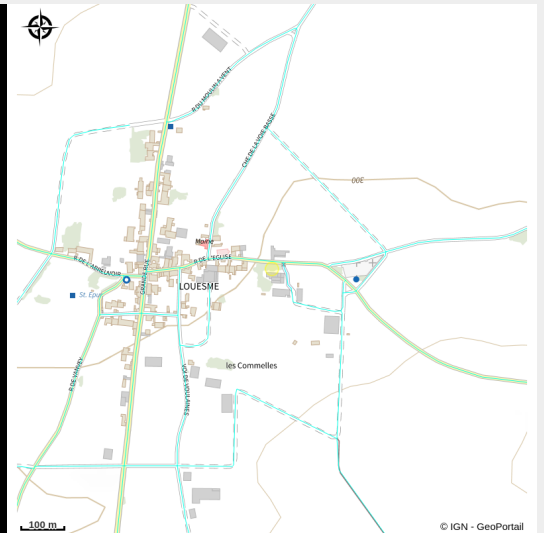

Ecurie du Soue

Arc-Chateauvillain

Infos pratiques

Categorie : Loisirs

Type d'usage : Activités sportives

Description

Sports et loisirs proposés :

- Randonnée équestre

Situation géographique

© IGN - GeoPortail

Toutes les infos pratiques

Contact

Adresse :

2 rue de l'Eglise

21520

LOUESME