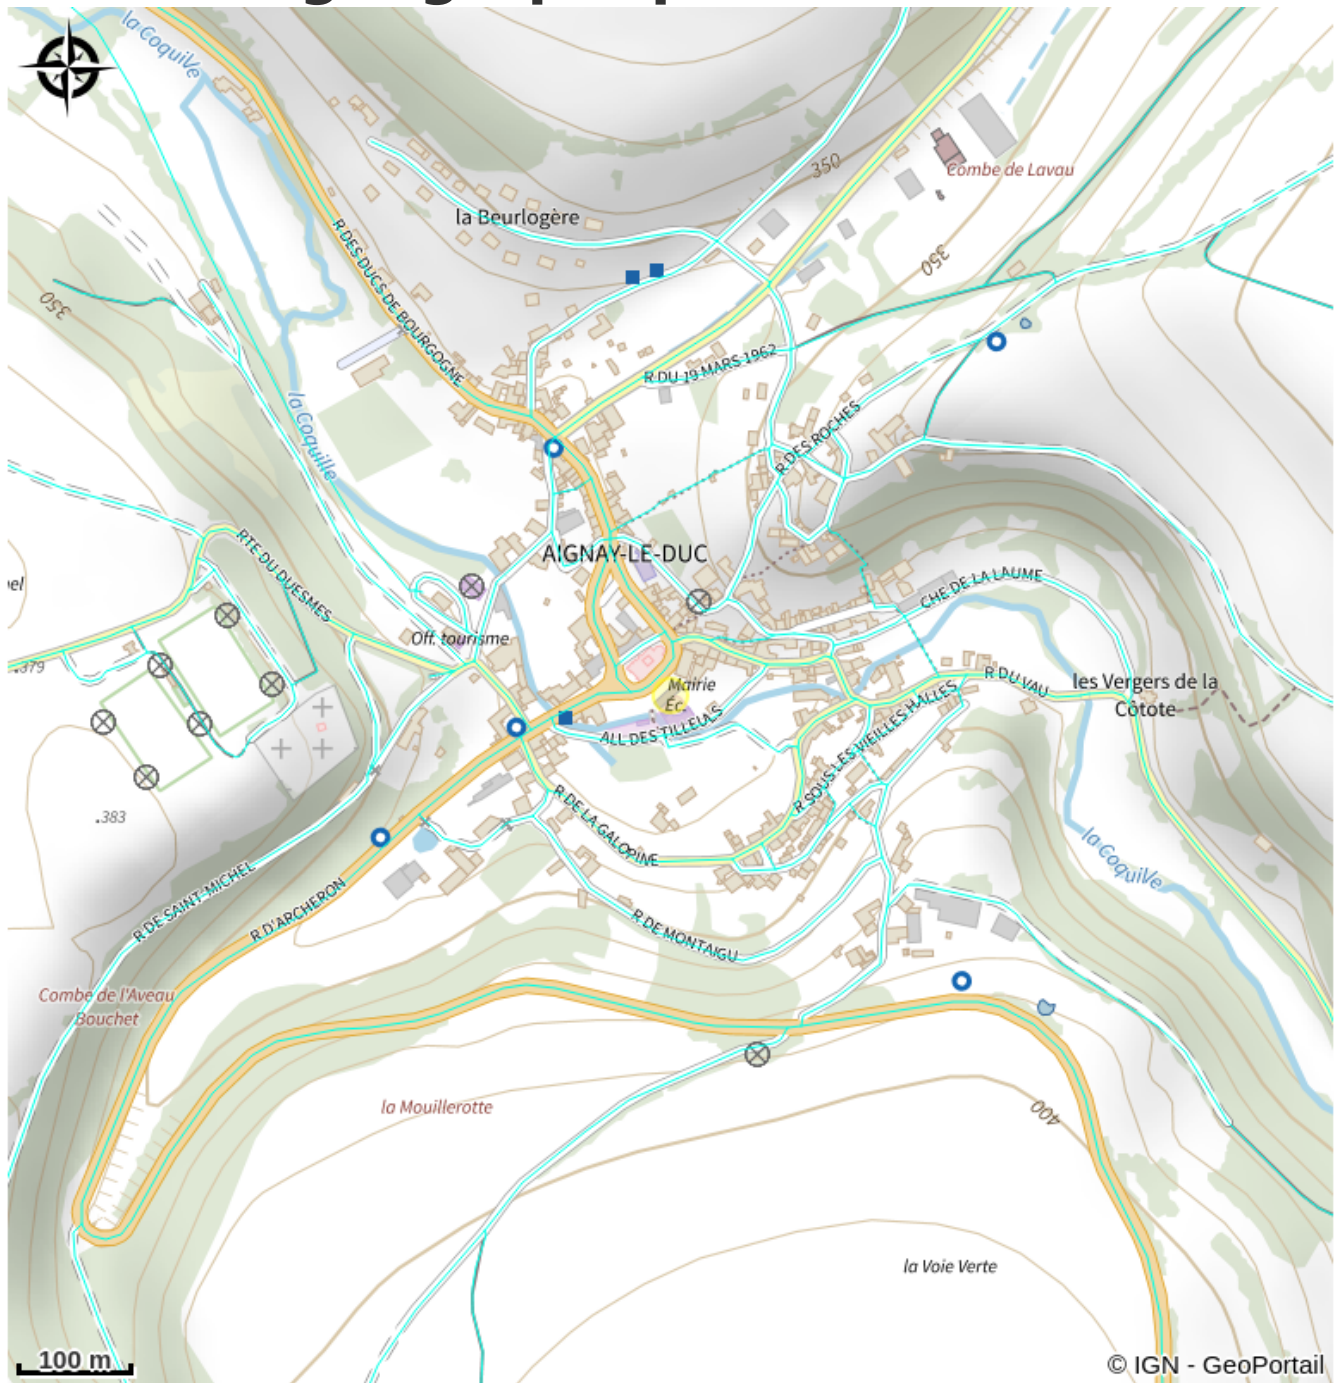

Office de Tourisme du Châtillonnais - BIT d'Aignay-le-Duc

Chatillon

Crédit photo : 2019---Antenne-Aignay-le-Duc--23- (Léa GOULIER)

Infos pratiques

Categorie : Information touristique

Type : Office de tourisme

Situation géographique

Toutes les infos pratiques

Informations pratiques

Informations sur l'ouverture de l'établissement :

Conditions et horaires d'ouverture 2021 à définir.

Langues parlées : Français / Anglais