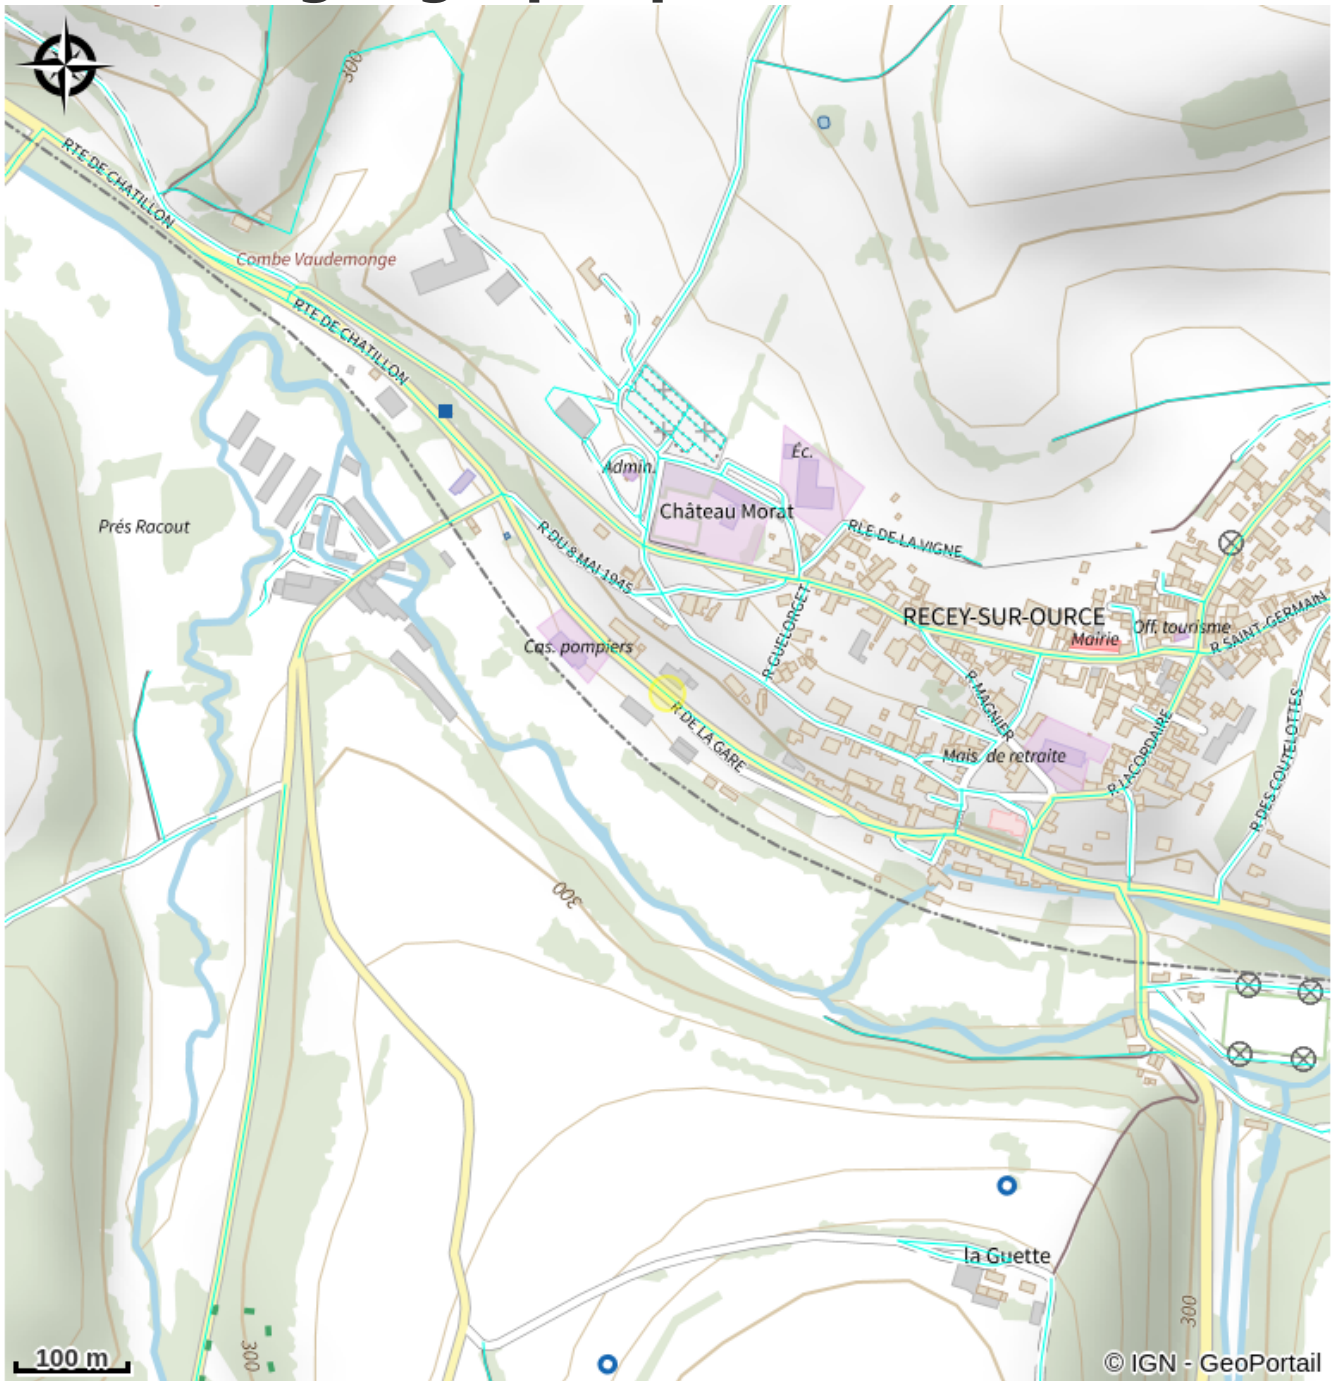

Lavoir de Recey-sur-Ource

Chatillon

Infos pratiques

Categorie : Patrimoine culturel

Type d'usage : Petit patrimoine

Description

Lavoir situé en bordure de route, restauré, pierre et couverture de laves. Oeuvre de Peter Halley : 'Asphalt Celt'.

Situation géographique

Toutes les infos pratiques

Contact

Adresse :

Rue de la Gare
21290
RECEY-SUR-OURCE

Source

Décibelles Data, BOURGOGNE-FRANCHE-COMTE TOURISME

<http://www.bourgognefranchecomtetourisme.com>