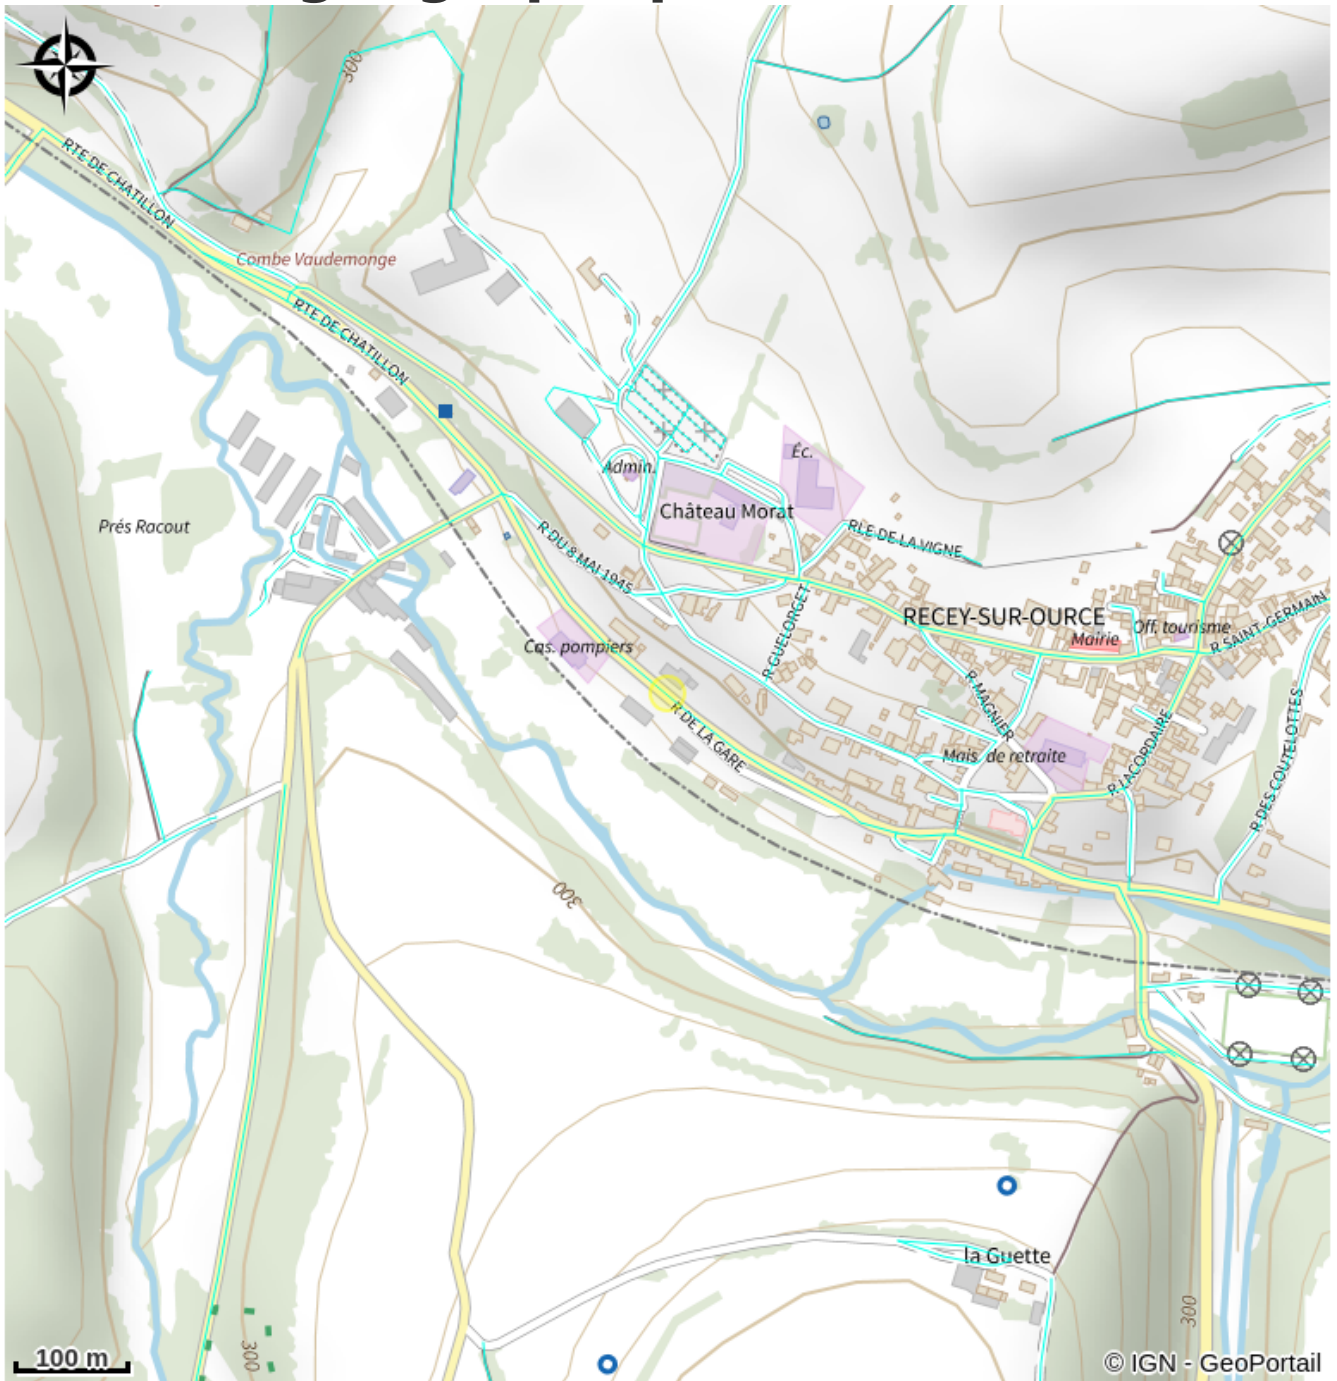

Lavoir de Recey-sur-Ource

Chatillon

No photo

Infos pratiques

Categorie : Patrimoine culturel

Type d'usage : Petit patrimoine

Description

Lavoir situé en bordure de route, restauré, pierre et couverture de laves. Oeuvre de Peter Halley : 'Asphalt Celt'.

Situation géographique

Toutes les infos pratiques

Contact

Adresse :

Rue de la Gare
21290
RECEY-SUR-OURCE

Source

Décibelles Data, BOURGOGNE-FRANCHE-COMTE TOURISME

<http://www.bourgognefranchecomtetourisme.com>