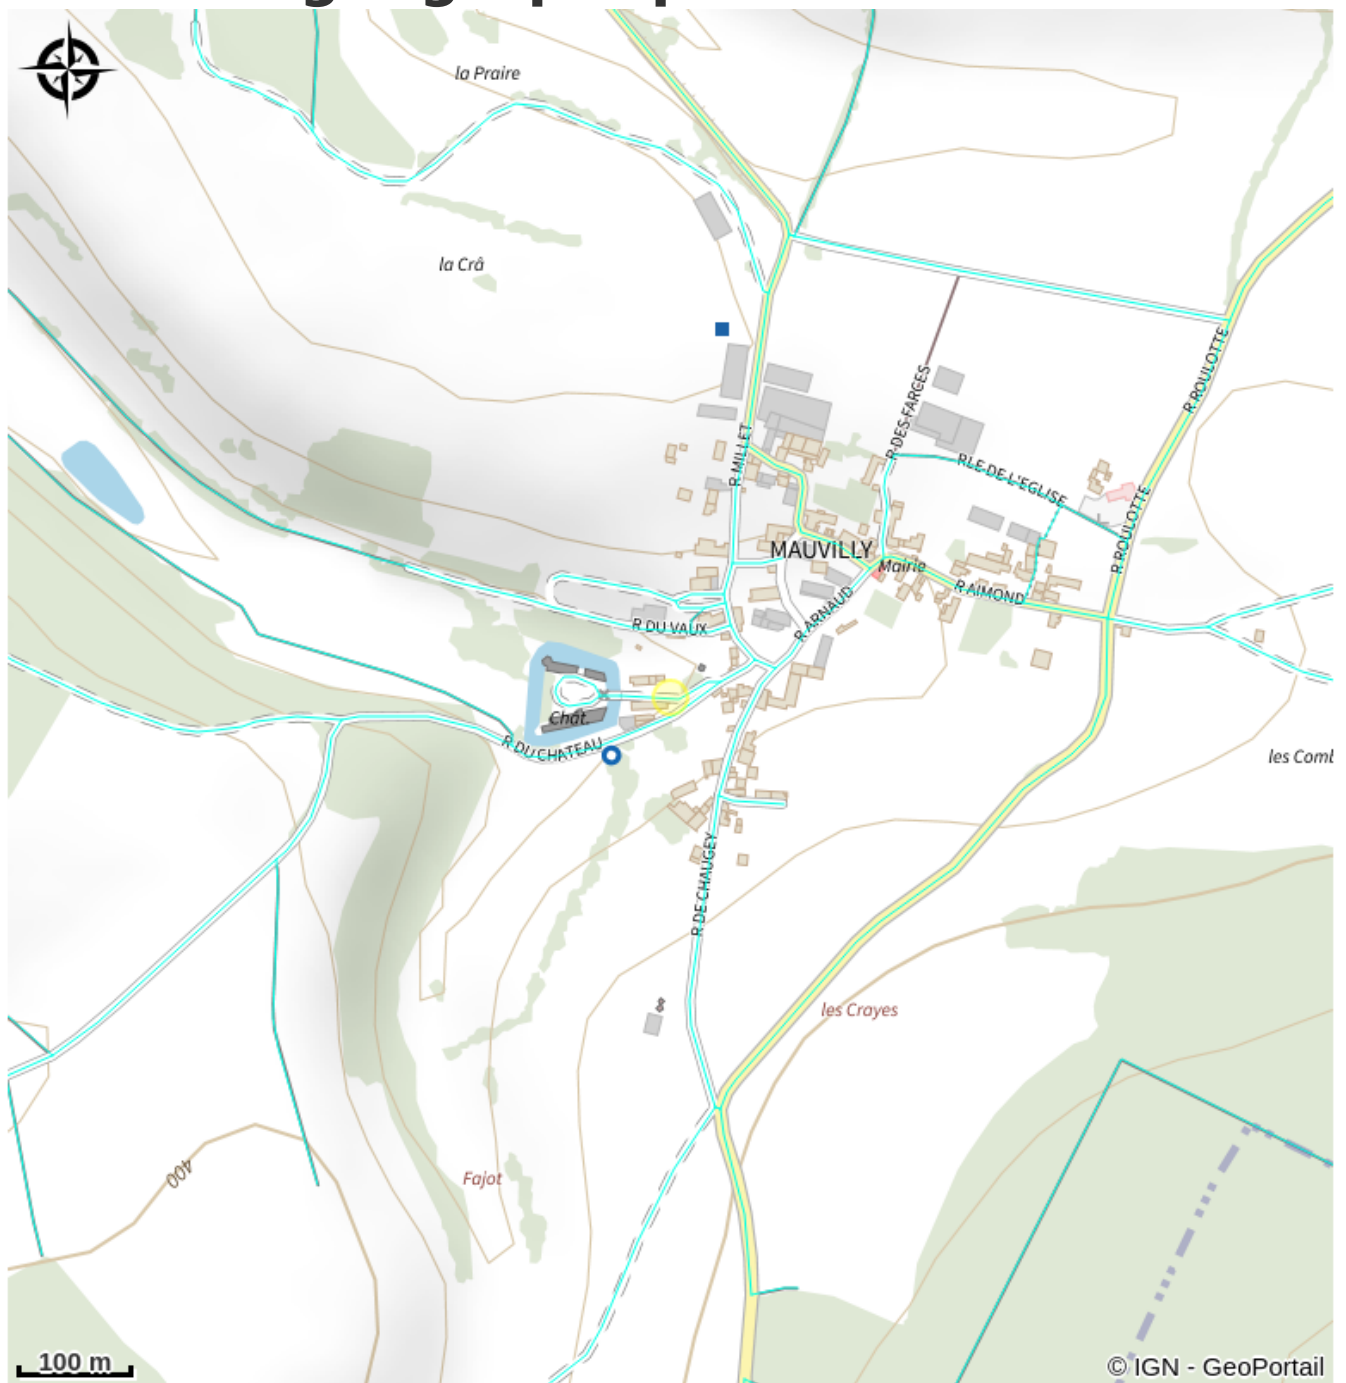

# Description

Monument Historique ouvert au public du 15 juin au 15 septembre de 10h à 12h et de 14h à 18h. Visite guidée des intérieurs sur rendez-vous. Visite libre des extérieurs. En dehors de ces dates, visite sur demande au préalable.

# Situation géographique