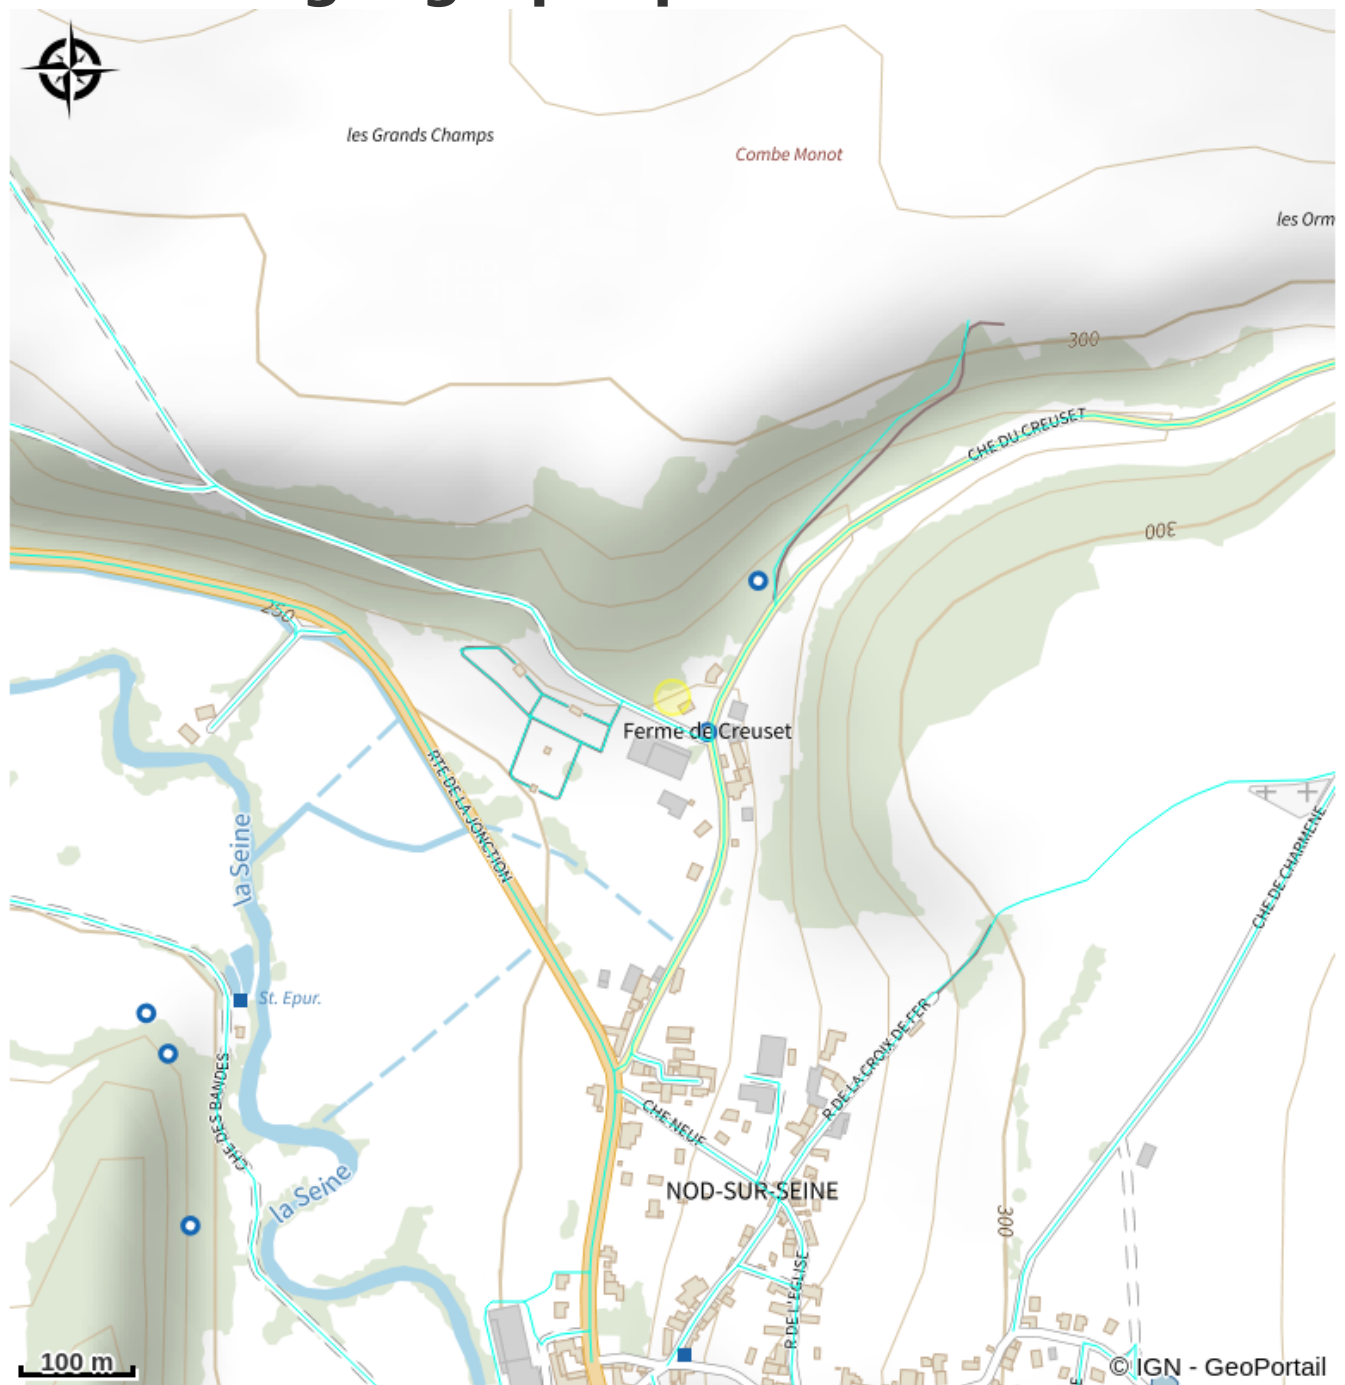

Anne-Marie Bayen

Chatillon

Crédit photo : Nod-sur-Seine - Volailles EARL Bayen PANIER OEUFS (EARL BAYEN)

Infos pratiques

Categorie : Producteurs locaux

Description

Vente de volailles fermières élevées en plein air.

Poulets, pintades et œufs sont disponibles toute l'année.

Pour les fêtes, la traditionnelle dinde de Noël, le chapon et la poularde pourront s'inviter à votre table.

Situation géographique

Toutes les infos pratiques

Contact

Adresse :

11 chemin du Creuset
21400
NOD-SUR-SEINE

Source

Décibelles Data, BOURGOGNE-FRANCHE-COMTE TOURISME

<http://www.bourgognefranchecomtetourisme.com>