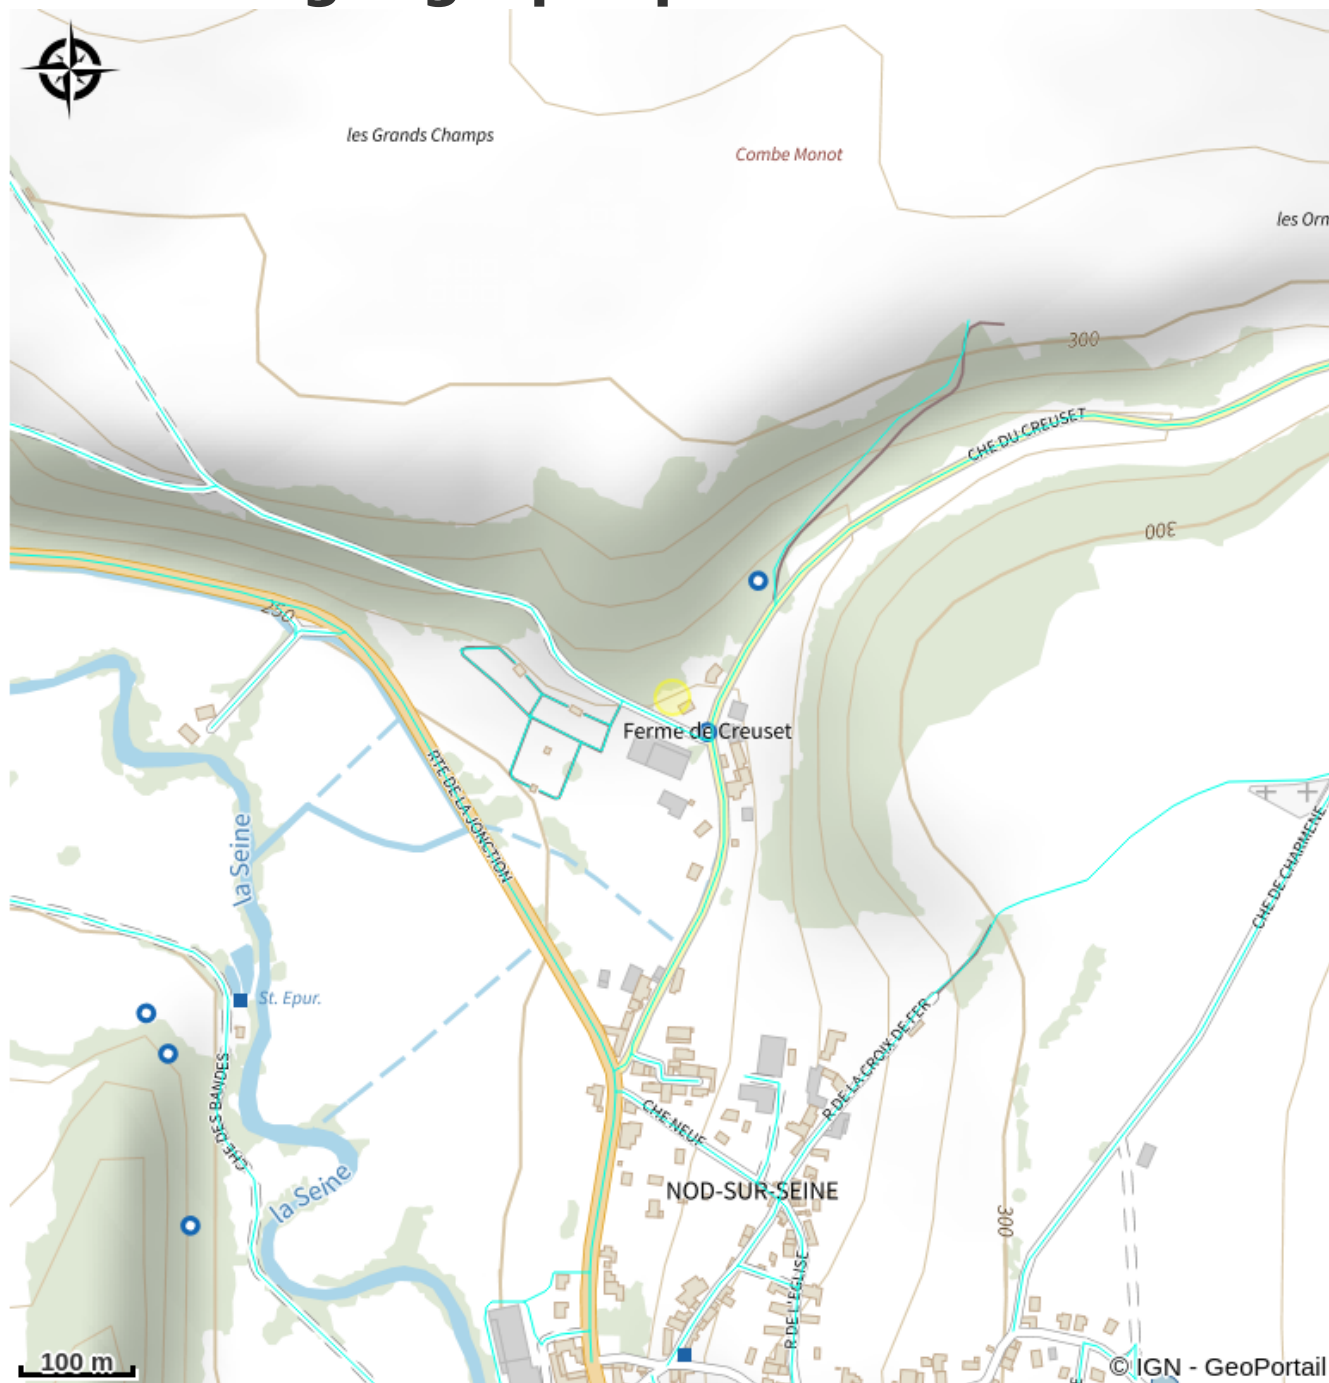

Anne-Marie Bayen

Chatillon

Crédit photo : Nod-sur-Seine - Volailles EARL Bayen PANIER OEUFS (EARL BAYEN)

Infos pratiques

Categorie : Producteurs locaux

Description

Vente de volailles fermières élevées en plein air.

Poulets, pintades et œufs sont disponibles toute l'année.

Pour les fêtes, la traditionnelle dinde de Noël, le chapon et la poularde pourront s'inviter à votre table.

Situation géographique

Toutes les infos pratiques

Contact

Adresse :

11 chemin du Creuset
21400
NOD-SUR-SEINE

Source

Décibelles Data, BOURGOGNE-FRANCHE-COMTE TOURISME

<http://www.bourgognefranchecomtetourisme.com>