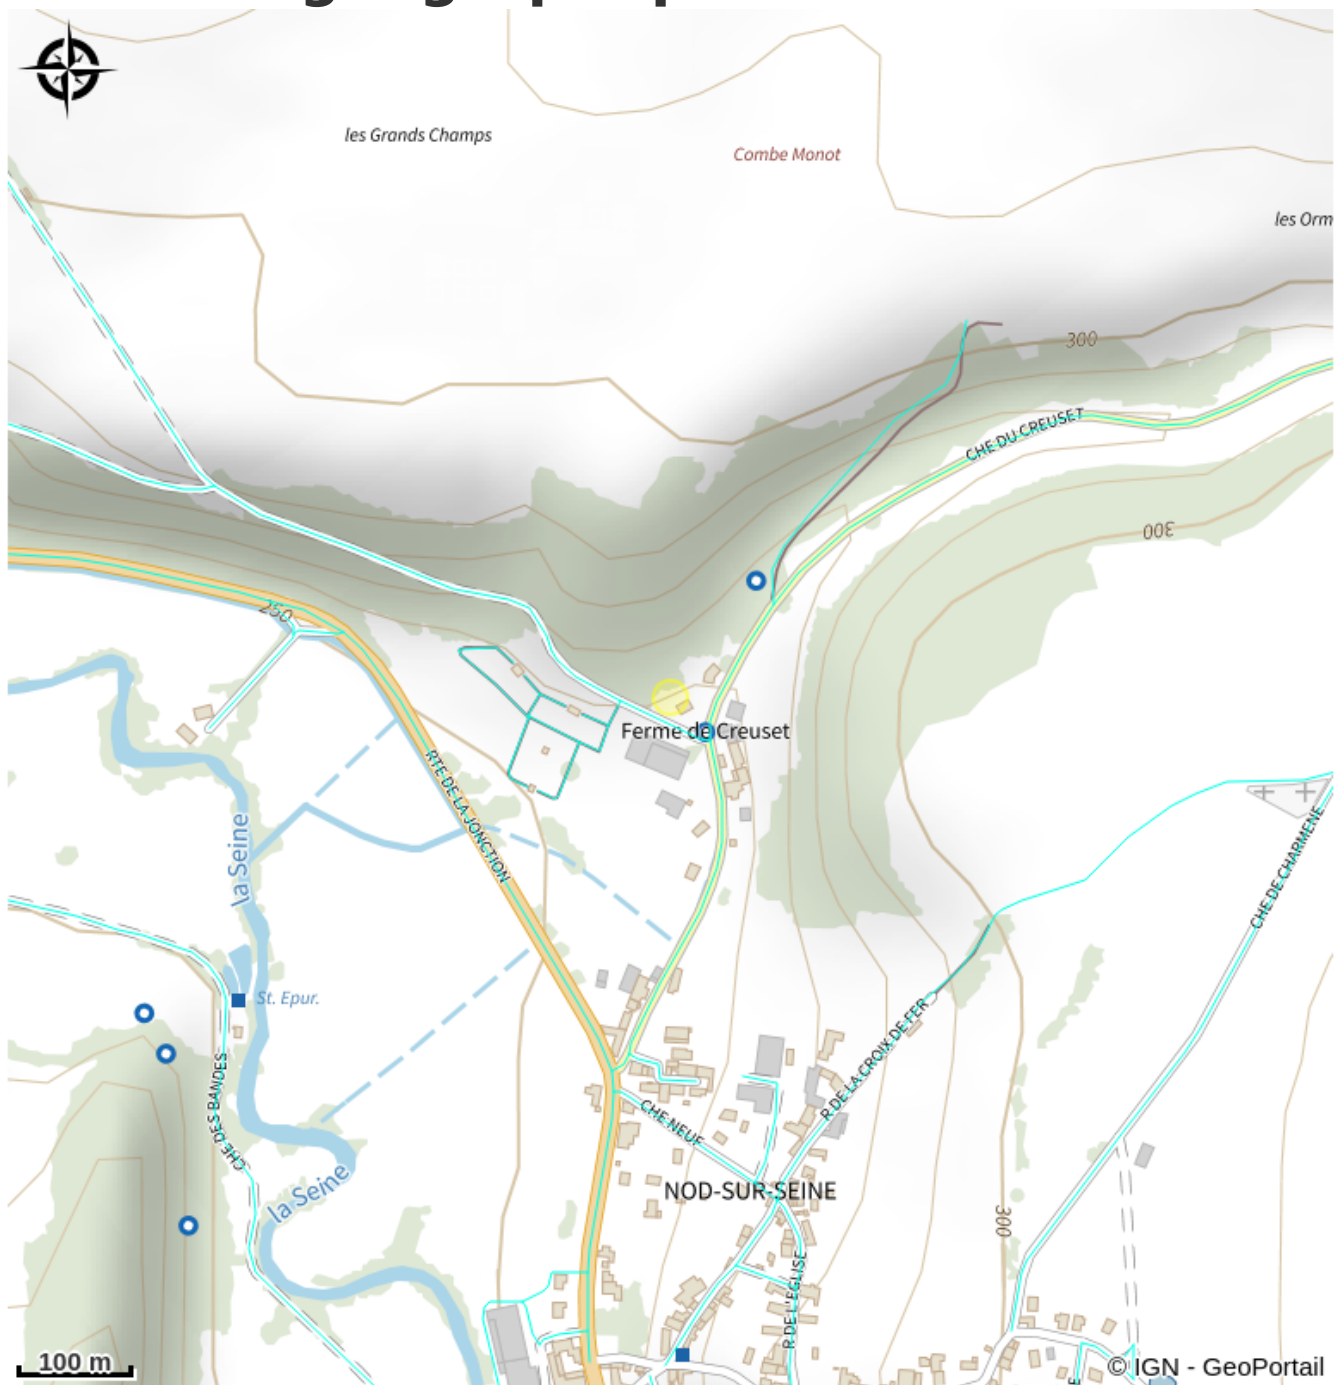

Anne-Marie Bayen

Chatillon

Crédit photo : Nod-sur-Seine - Volailles EARL Bayen PANIER OEUFS (EARL BAYEN)

Infos pratiques

Categorie : Producteurs locaux

Description

Vente de volailles fermières élevées en plein air.

Poulets, pintades et œufs sont disponibles toute l'année.

Pour les fêtes, la traditionnelle dinde de Noël, le chapon et la poularde pourront s'inviter à votre table.

Situation géographique

Toutes les infos pratiques

Contact

Adresse :

11 chemin du Creuset
21400
NOD-SUR-SEINE

Source

Décibelles Data, BOURGOGNE-FRANCHE-COMTE TOURISME

<http://www.bourgognefranchecomtetourisme.com>