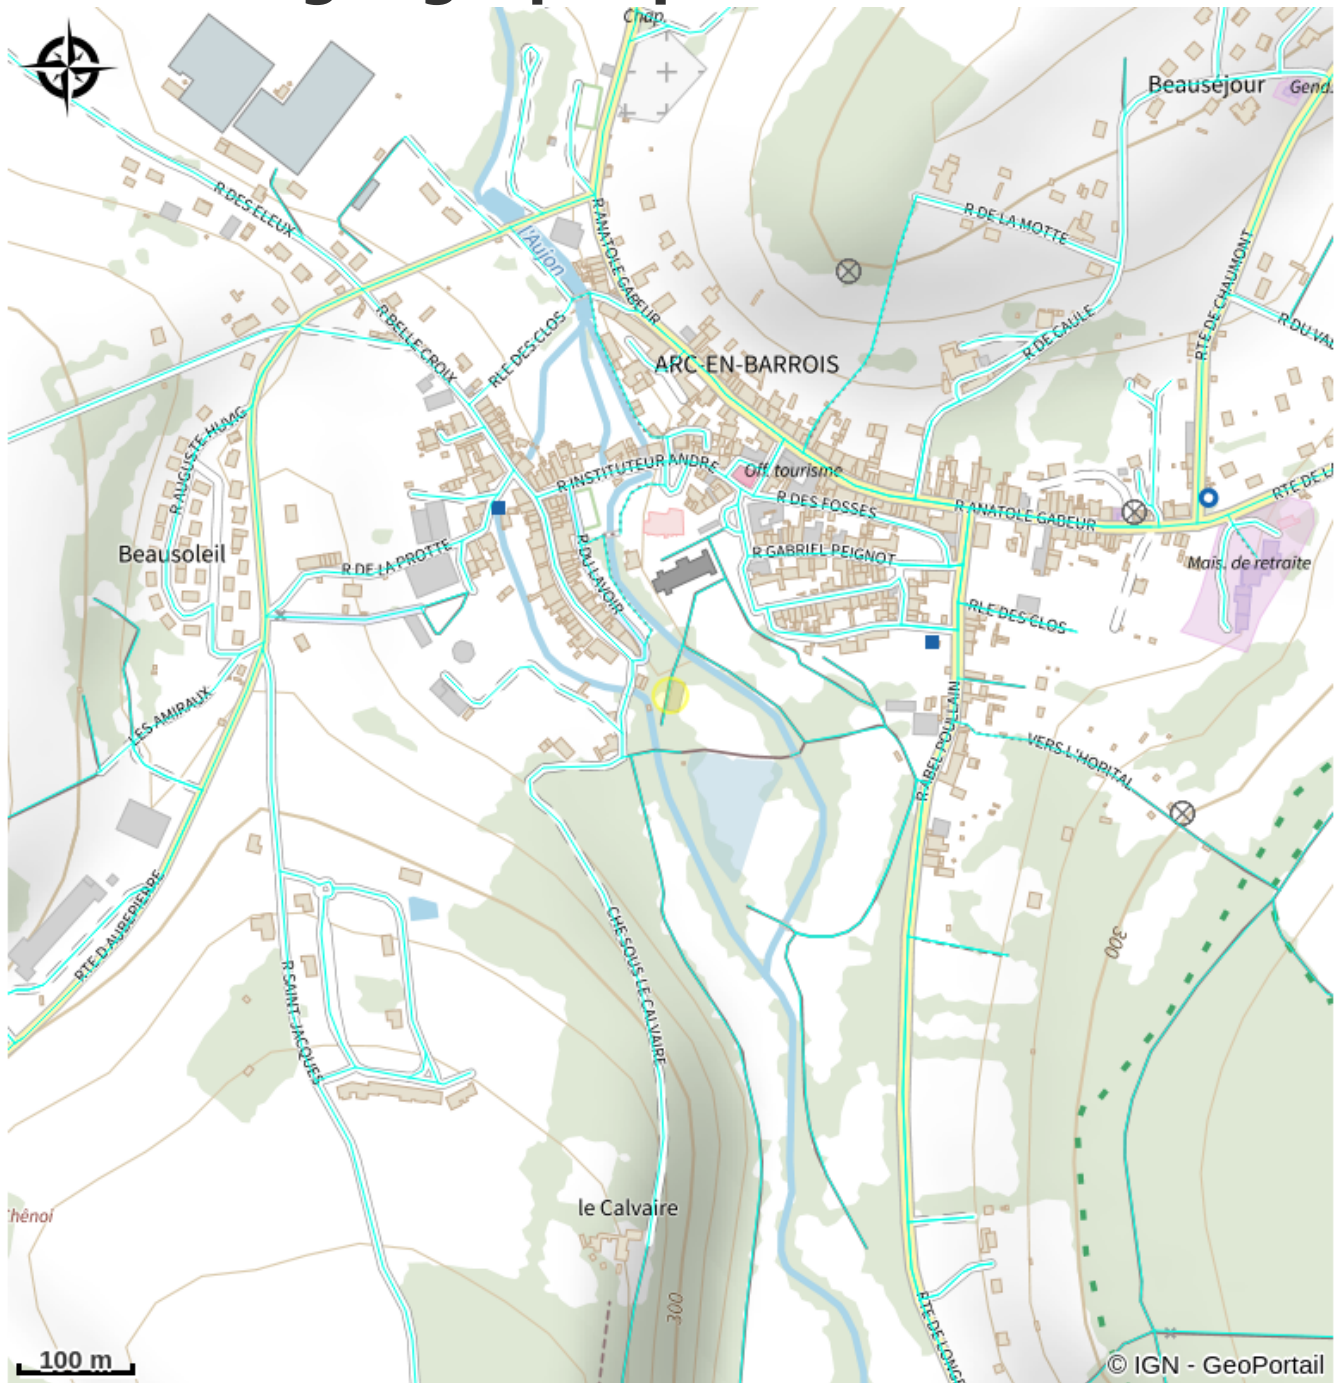

Golf

Arc-Chateauvillain

No photo

Infos pratiques

Categorie : Loisirs

Description

Ce golf de neuf trous avec son putting green, son practice et son club house fait la joie des amateurs de ce sport. D'avril à octobre, des compétitions sont organisées tous les dimanches et jours fériés sur un parcours sélectif : départs et greens très rehaussés, 32 bunkers, plusieurs dog-legs et étroits fairways...

Situation géographique

Toutes les infos pratiques

Contact

Adresse :

Chemin du calvaire
52210
ARC EN BARROIS

Tel : 03 25 01 54 54

clubhouse@golfarc.fr
<http://www.golfarc.fr>