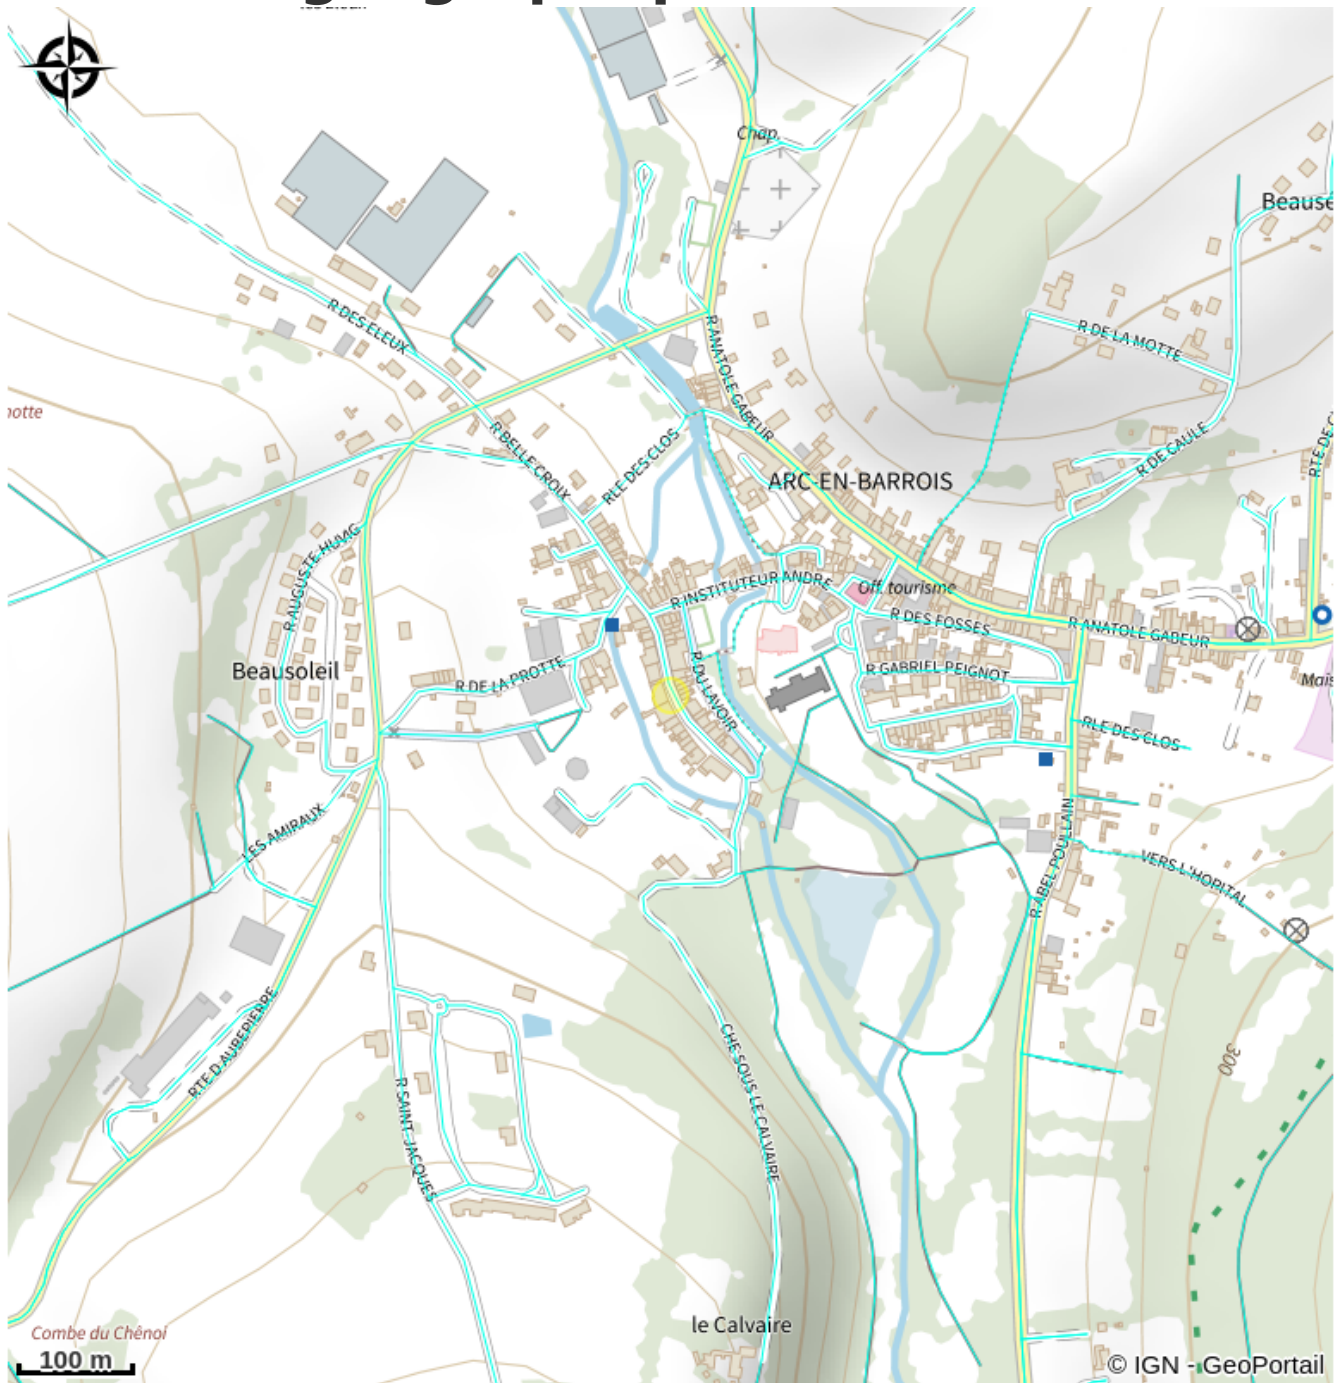

Arc à cheval

Arc-Chateauvillain

No photo

Infos pratiques

Categorie : Loisirs

Description

Le centre équestre propose des randonnées à cheval ou à poney sur un ou plusieurs jours, des balades en forêt de une à trois heures, pour débutants et confirmés. Venez découvrir de superbes paysages au rythme du cheval.

Situation géographique

Toutes les infos pratiques

Contact

Adresse :

Rue du Docteur CHAUFFOUR
52210
ARC EN BARROIS

Tel : 06 62 64 04 36

<http://www.arc-a-cheval52.com>