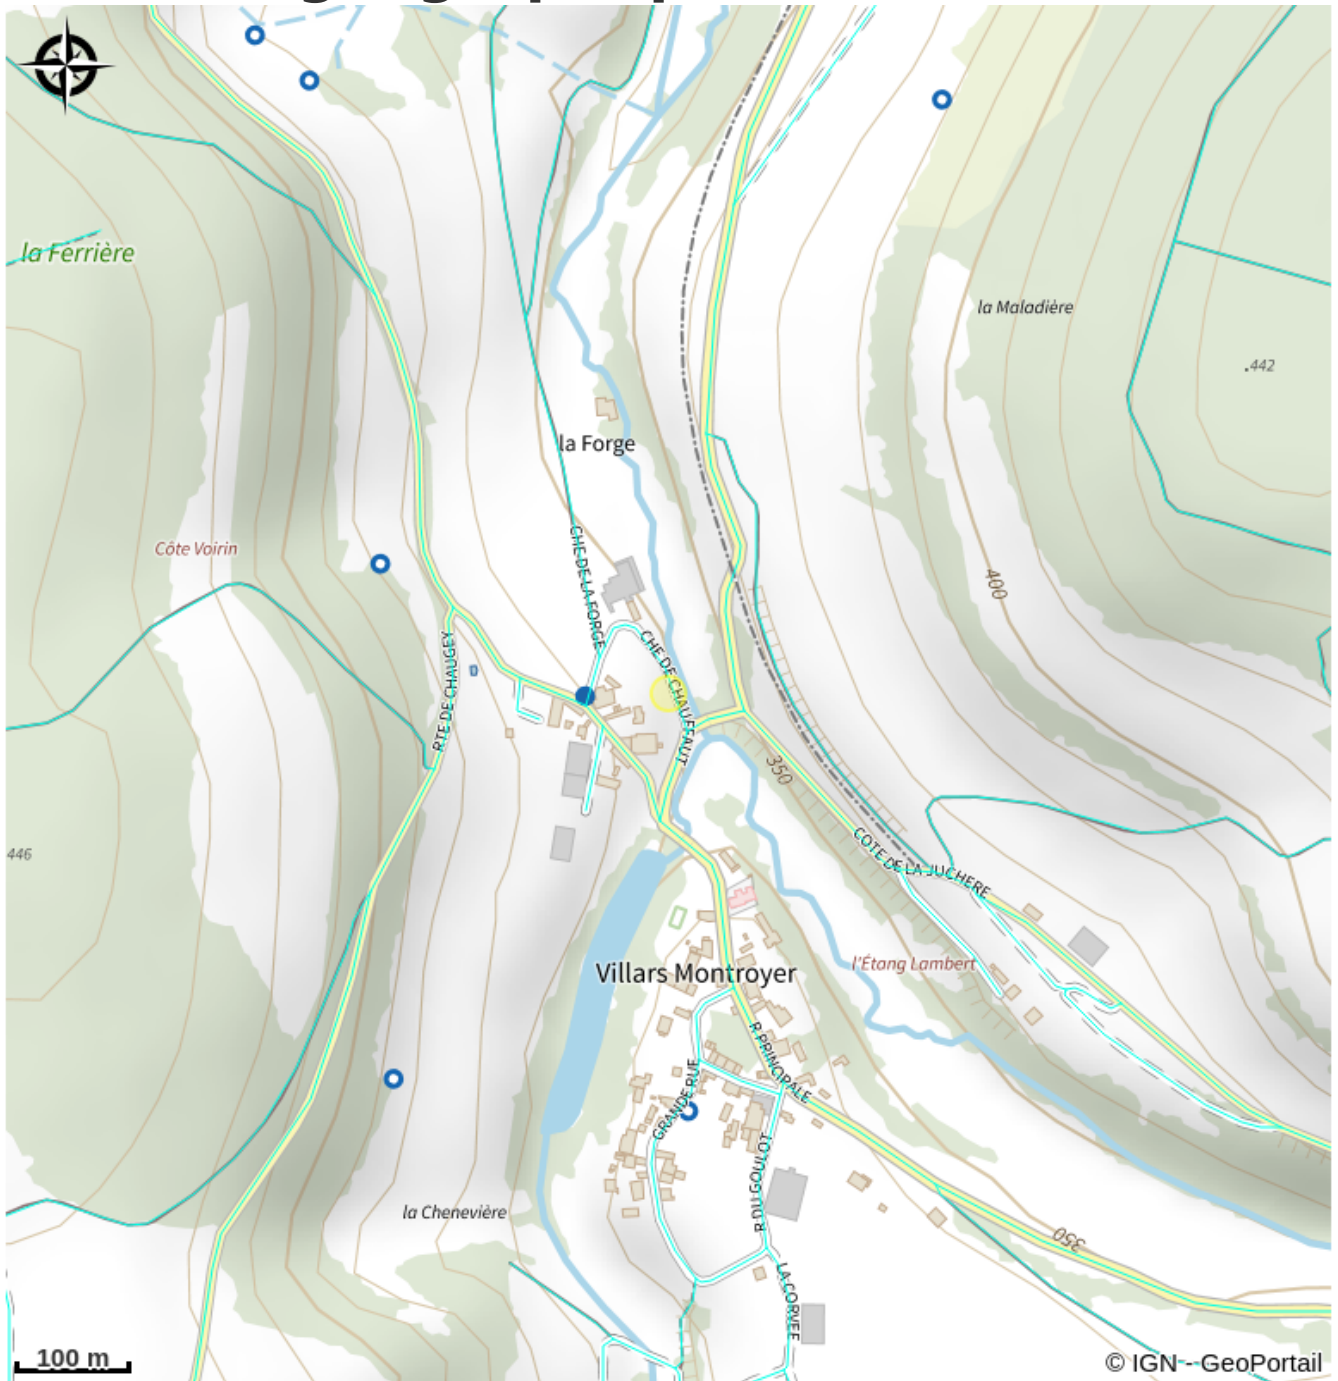

Centre équestre du Relais de la Vallée de l'Ource

Auberive

No photo

Infos pratiques

Categorie : Loisirs

Description

A partir de sept ans, du débutant au cavalier confirmé. Pour les amoureux de la nature, du grand air, de la gastronomie et surtout de l'équitation. Sortie en extérieur, manège couvert et initiation à l'attelage. Séjours et activités pour les enfants, week-ends stage pour les adultes.

Situation géographique

Toutes les infos pratiques

Contact

Adresse :

2, rue du Montroyer
52160
VILLARS-SANTENOGE

Tel : 03 25 84 20 62 - 06 19 13 40 31

elevage-montroyer@wanadoo.fr
<http://www.relaisdelavalleedelource.fr>