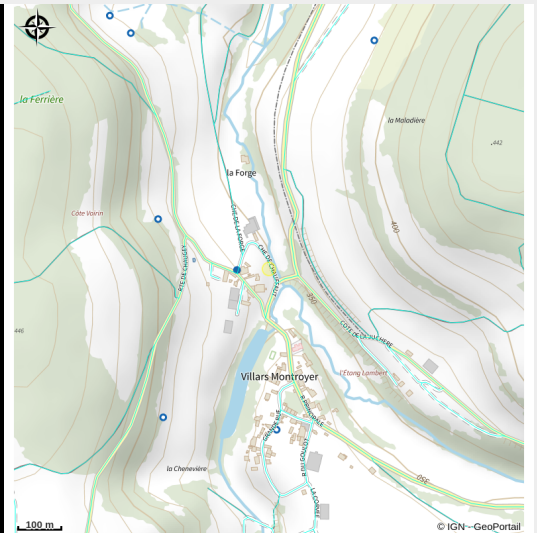

Centre équestre du Relais de la Vallée de l'Ource

Auberive

No photo

Infos pratiques

Categorie : Loisirs

Description

A partir de sept ans, du débutant au cavalier confirmé. Pour les amoureux de la nature, du grand air, de la gastronomie et surtout de l'équitation. Sortie en extérieur, manège couvert et initiation à l'attelage. Séjours et activités pour les enfants, week-ends stage pour les adultes.

Situation géographique

Toutes les infos pratiques

Contact

Adresse :

2, rue du Montroyer
52160
VILLARS-SANTENOGE

Tel : 03 25 84 20 62 - 06 19 13 40 31

elevage-montroyer@wanadoo.fr
<http://www.relaisdelavalleedelource.fr>