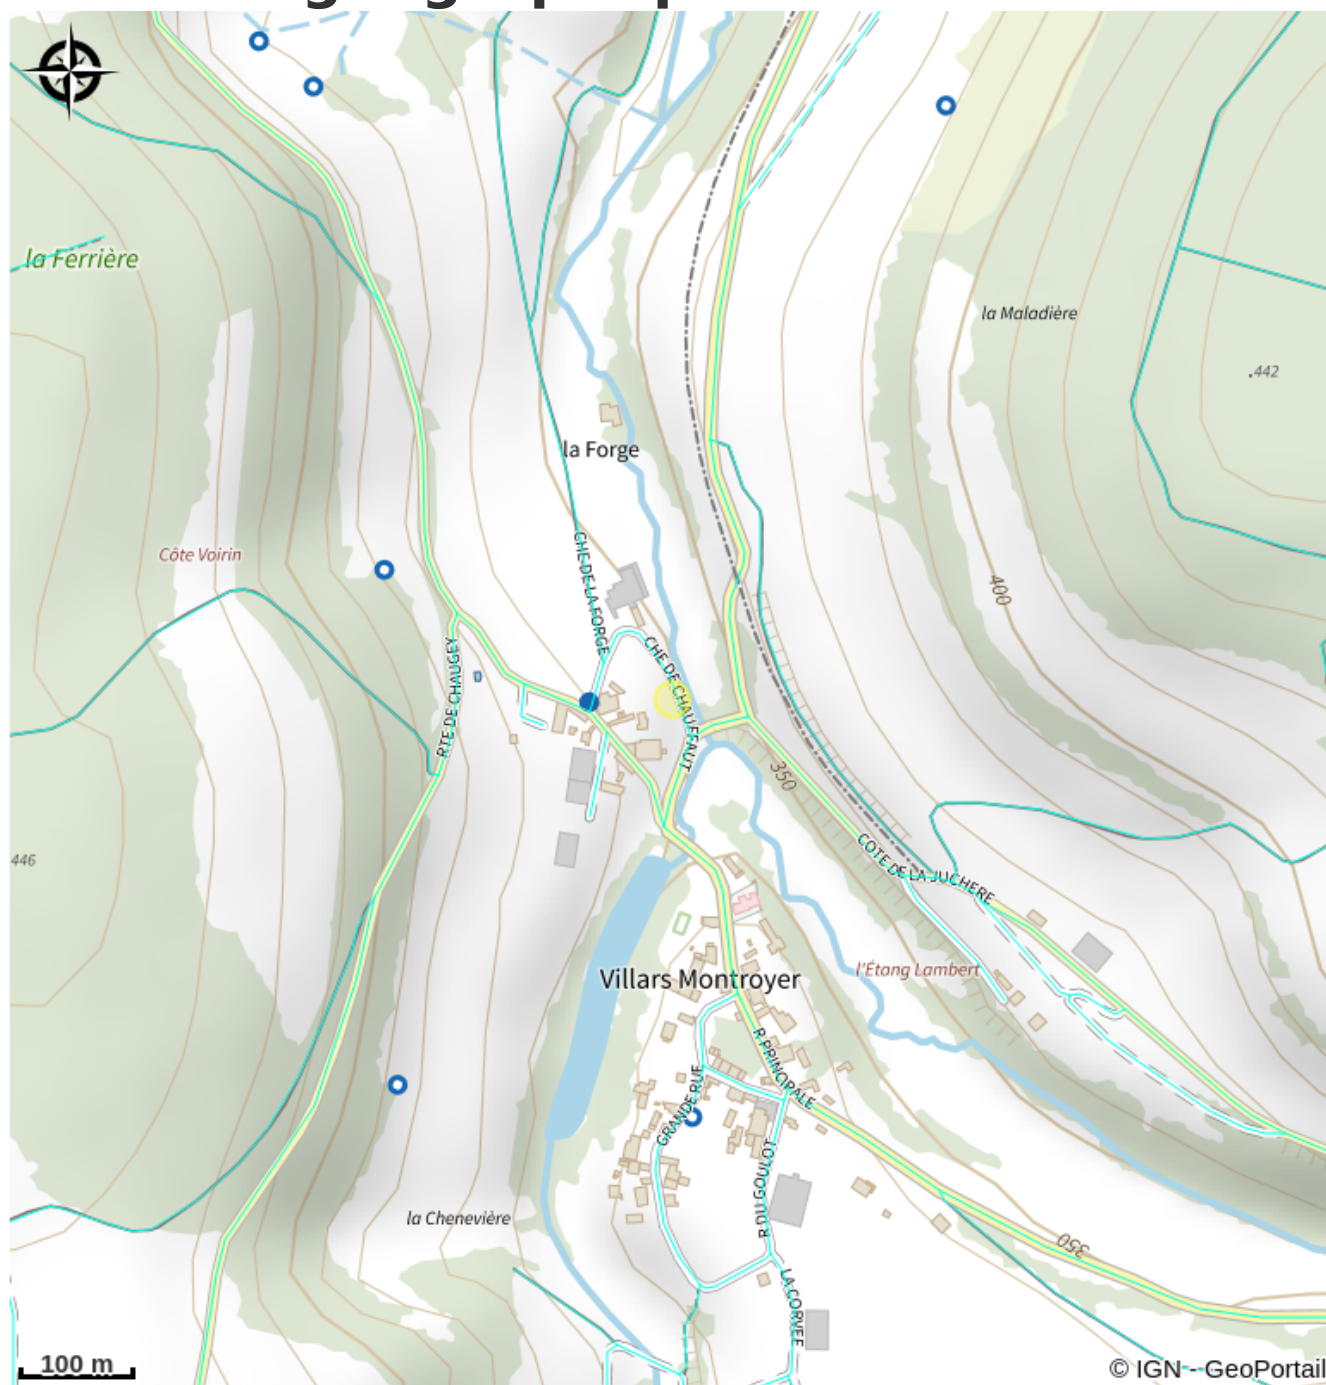

Centre équestre du Relais de la Vallée de l'Ource

Auberive

No photo

Infos pratiques

Categorie : Loisirs

Description

A partir de sept ans, du débutant au cavalier confirmé. Pour les amoureux de la nature, du grand air, de la gastronomie et surtout de l'équitation. Sortie en extérieur, manège couvert et initiation à l'attelage. Séjours et activités pour les enfants, week-ends stage pour les adultes.

Situation géographique

Toutes les infos pratiques

Contact

Adresse :

2, rue du Montroyer
52160
VILLARS-SANTENOGE

Tel : 03 25 84 20 62 - 06 19 13 40 31

elevage-montroyer@wanadoo.fr
<http://www.relaisdelavalleedelource.fr>