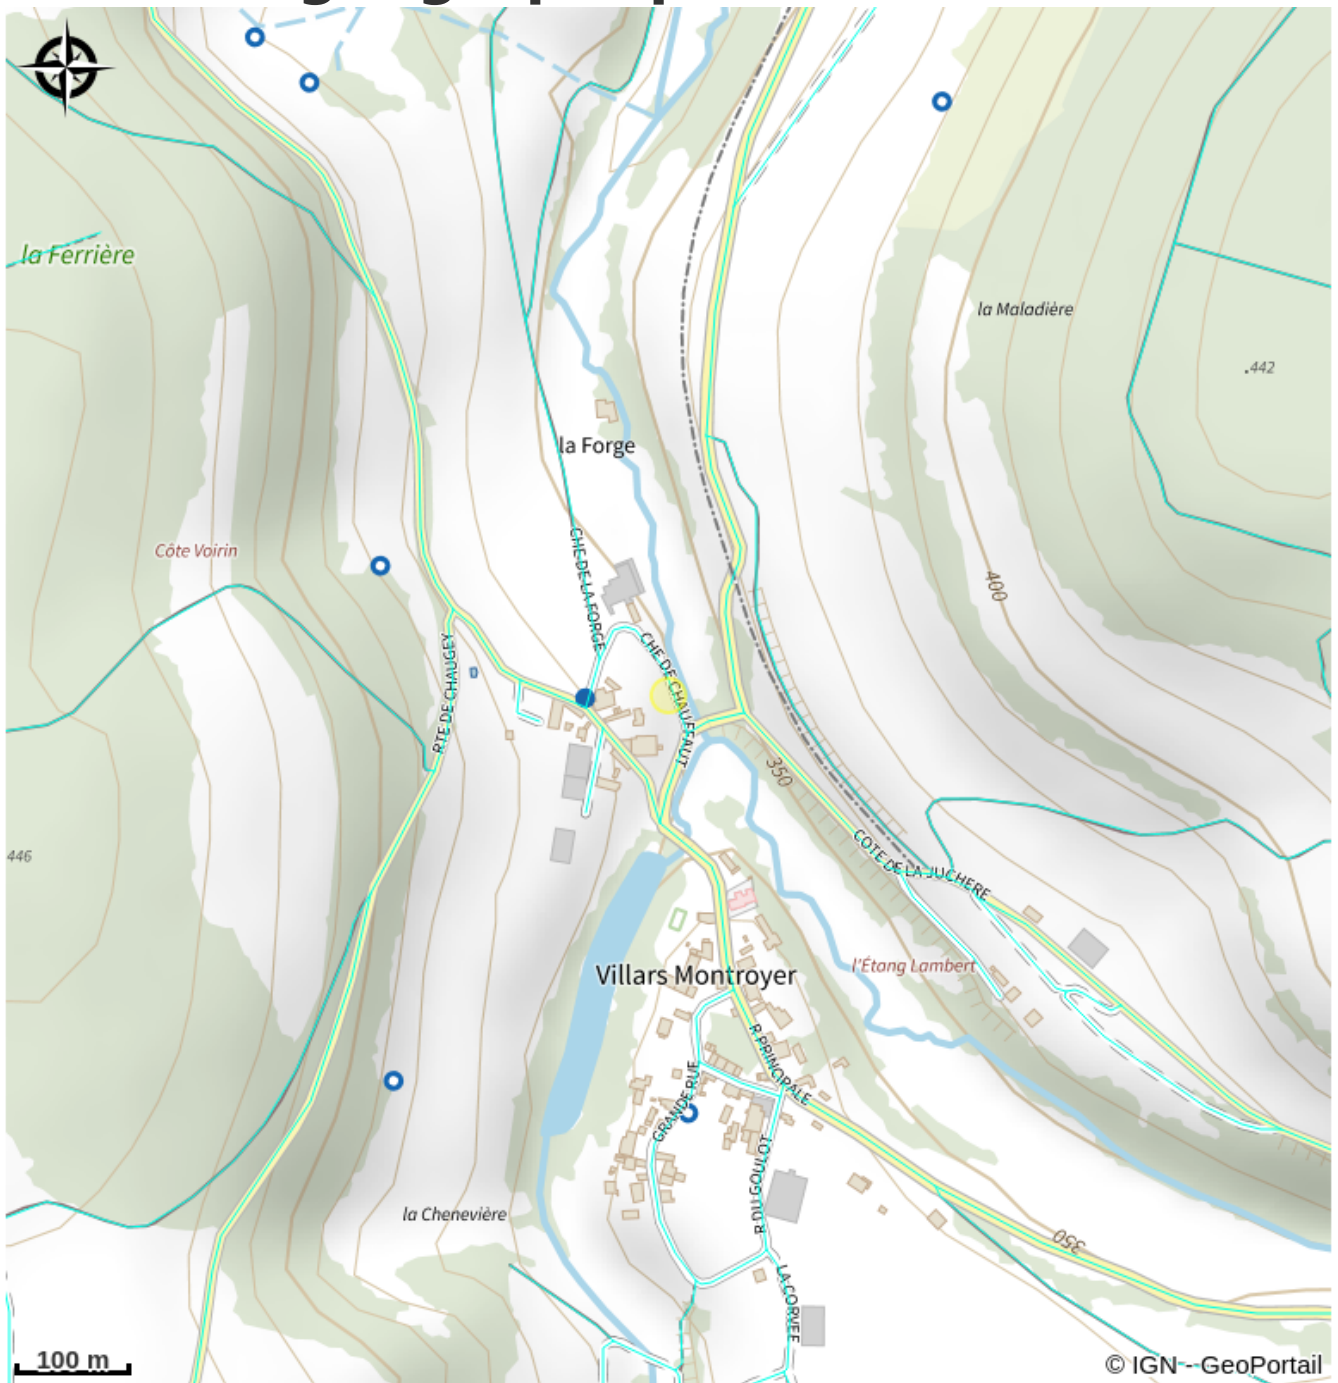

# Centre équestre du Relais de la Vallée de l'Ource

Auberive

## Infos pratiques

Categorie : Loisirs

# Description

A partir de sept ans, du débutant au cavalier confirmé. Pour les amoureux de la nature, du grand air, de la gastronomie et surtout de l'équitation. Sortie en extérieur, manège couvert et initiation à l'attelage. Séjours et activités pour les enfants, week-ends stage pour les adultes.

# Situation géographique