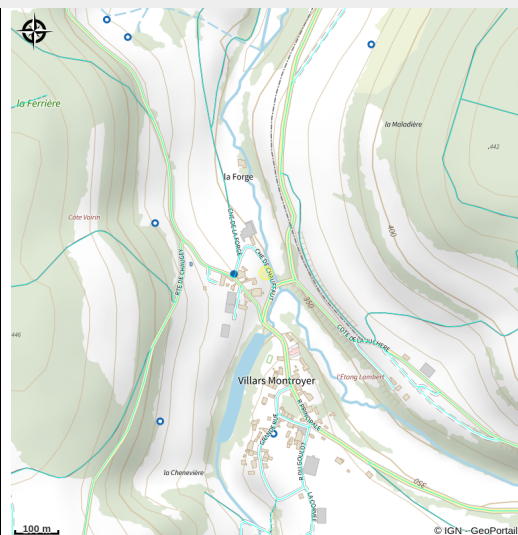

Centre équestre du Relais de la Vallée de l'Ource

Auberive

No photo

Infos pratiques

Categorie : Loisirs

Description

A partir de sept ans, du débutant au cavalier confirmé. Pour les amoureux de la nature, du grand air, de la gastronomie et surtout de l'équitation. Sortie en extérieur, manège couvert et initiation à l'attelage. Séjours et activités pour les enfants, week-ends stage pour les adultes.

Situation géographique

Toutes les infos pratiques

Contact

Adresse :

2, rue du Montroyer
52160
VILLARS-SANTENOGE

Tel : 03 25 84 20 62 - 06 19 13 40 31

elevage-montroyer@wanadoo.fr
<http://www.relaisdelavalleedelource.fr>