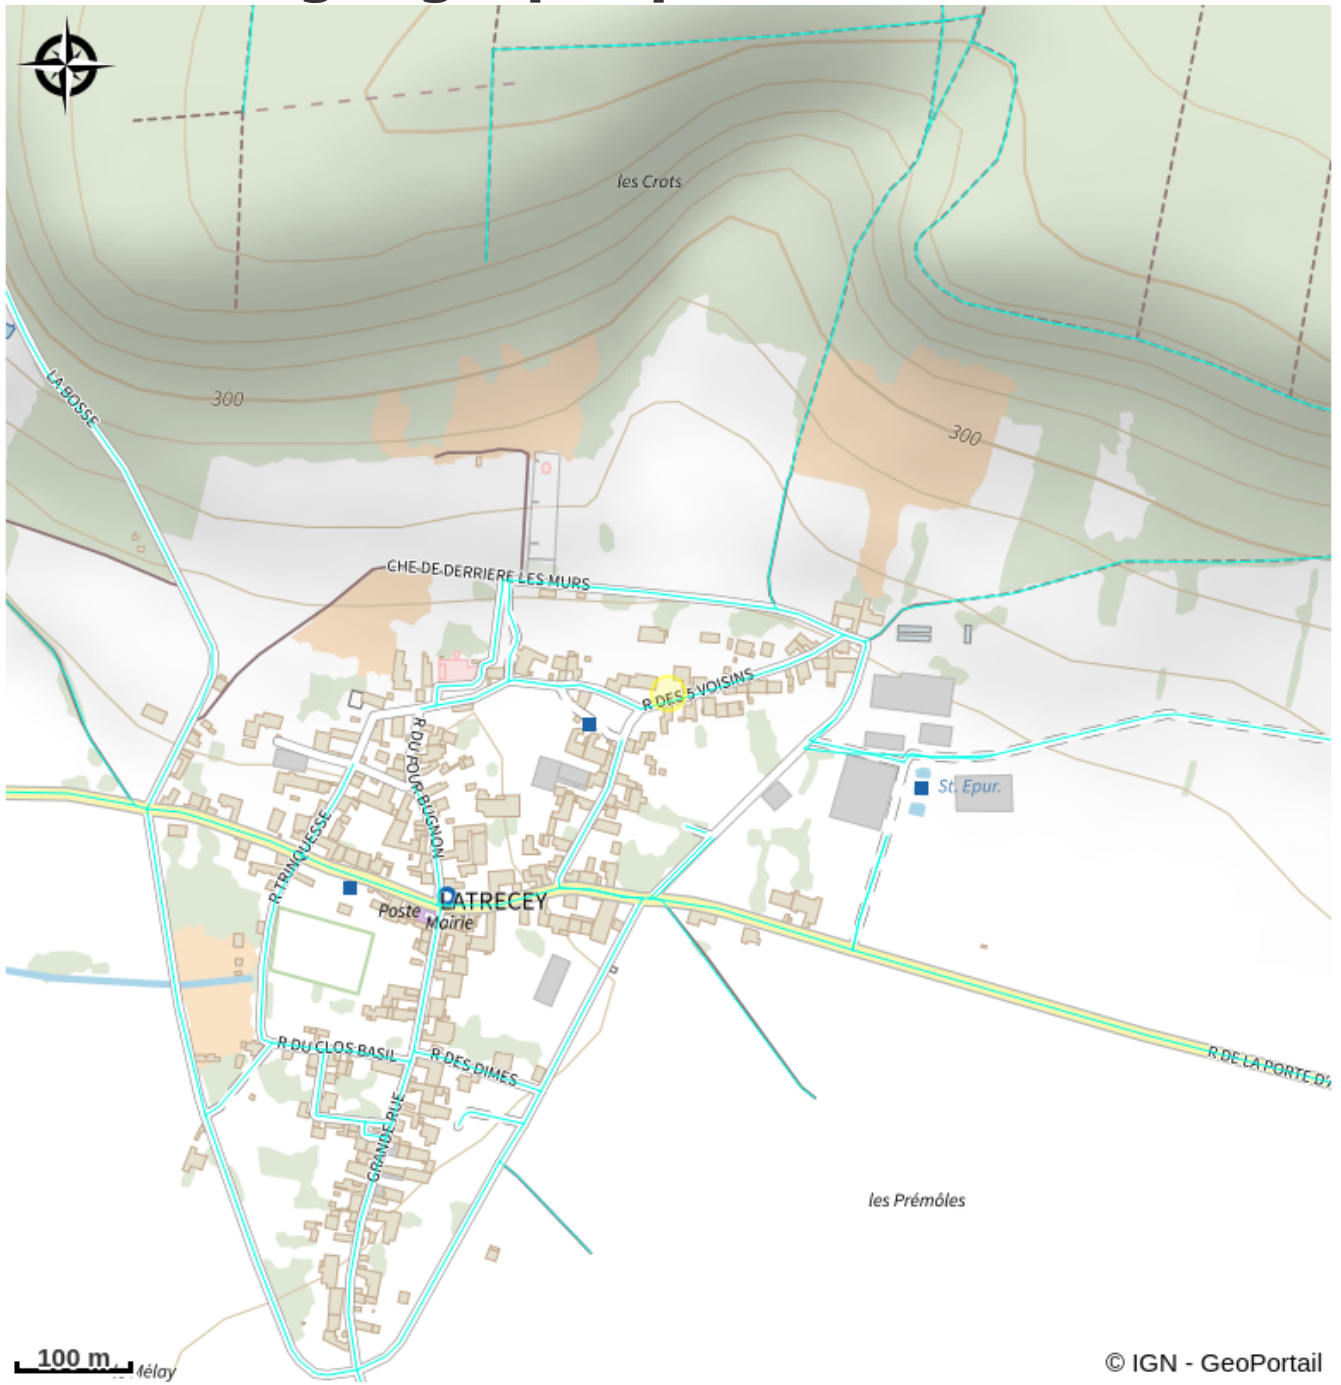

Christiane Neumuller

Arc-Chateauvillain

Infos pratiques

Categorie : Loisirs

Description

Naturopathe

Situation géographique

Toutes les infos pratiques

Contact

Adresse :

19 rue des cinq voisins

52120

Latrecey

neumuller95230@yahoo.fr