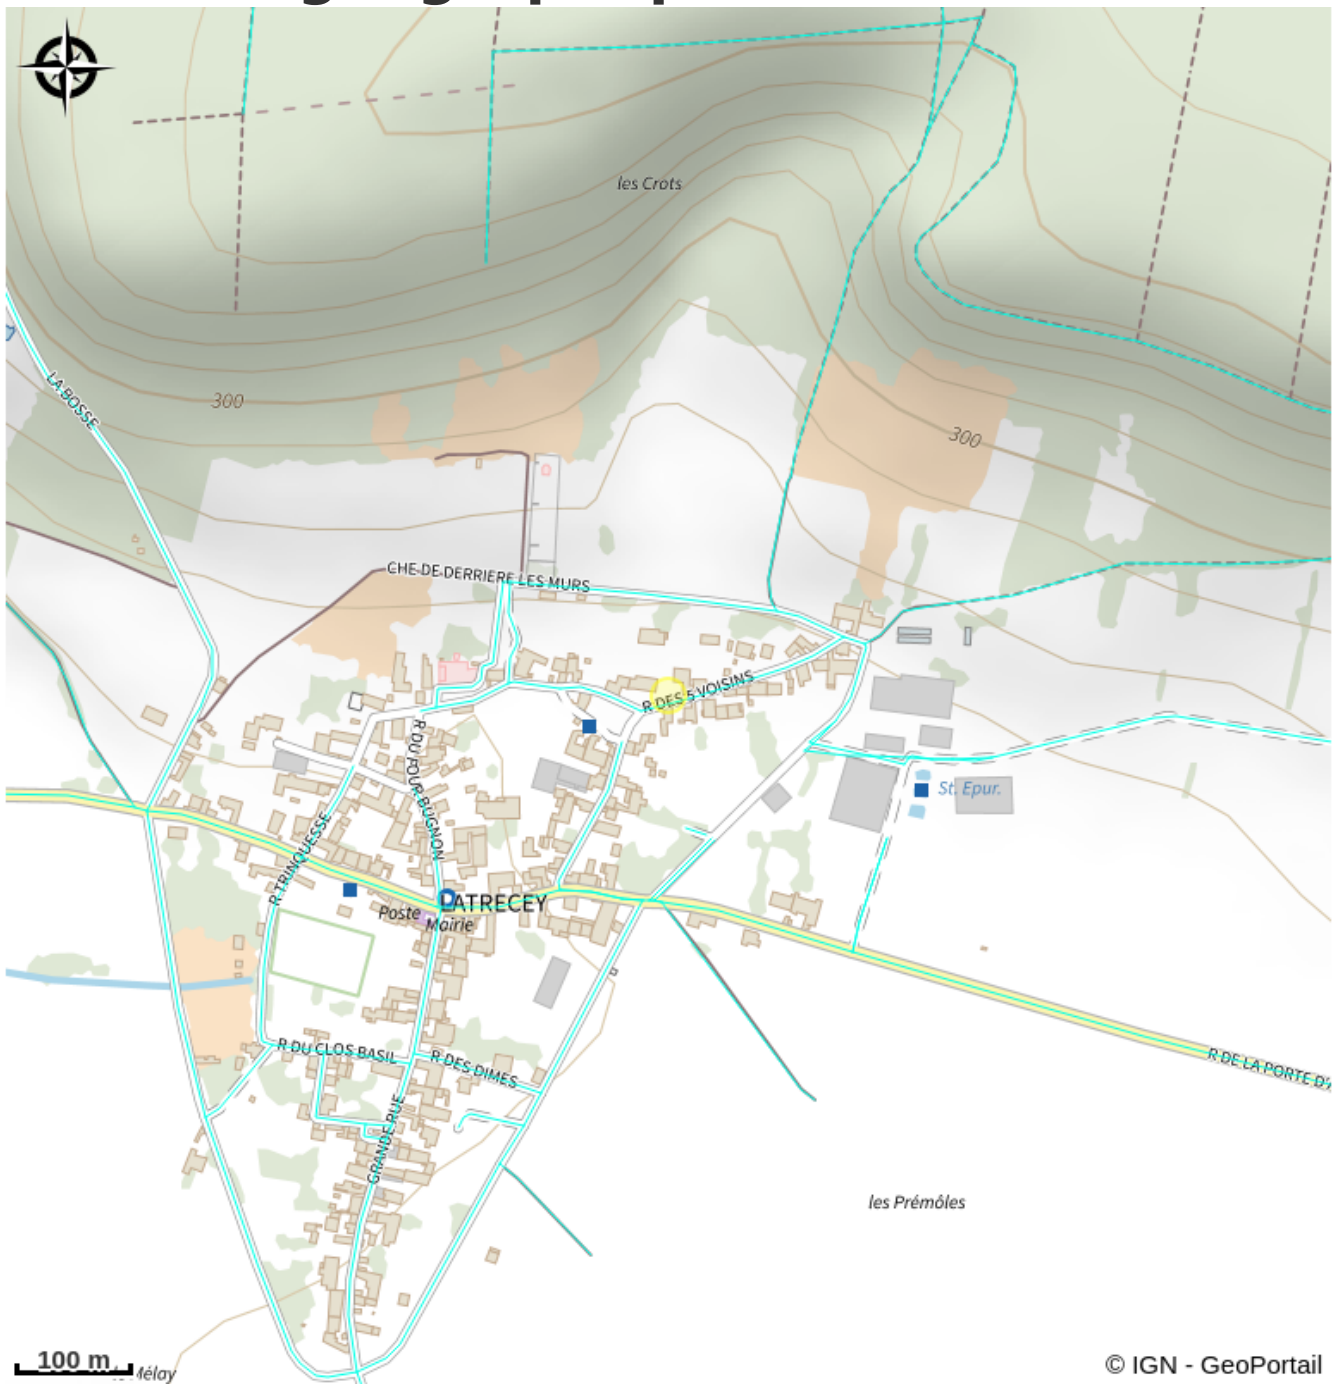

Christiane Neumuller

Arc-Chateauvillain

Infos pratiques

Categorie : Loisirs

Description

Naturopathe

Situation géographique

Toutes les infos pratiques

Contact

Adresse :

19 rue des cinq voisins

52120

Latrecey

neumuller95230@yahoo.fr