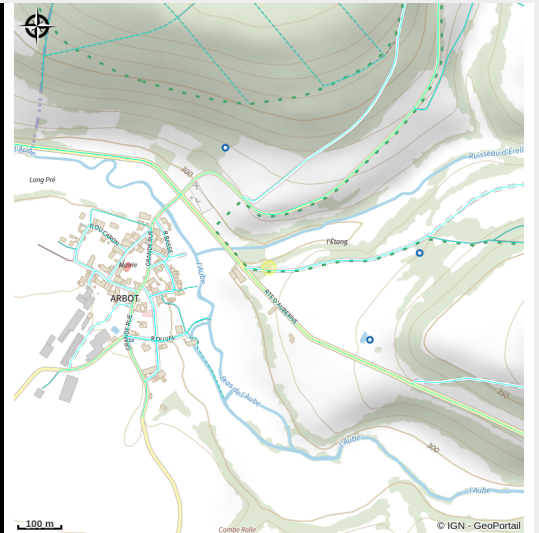

Narwali

No photo

Infos pratiques

Categorie : Loisirs

Description

Narwali, élevage de chevaux barbes. Le barbe est une très ancienne race chevaline originaire d'Afrique du Nord. Il était le meilleur cheval « de guerre » et il pouvait exceller en Haute-Ecole, comme à l'obstacle.

Pension équestre et randonnée équestre.

Randonnées personnalisées s'adressant aux cavaliers soucieux de randonner avec leurs chevaux (pas de location de chevaux)

Situation géographique

Toutes les infos pratiques