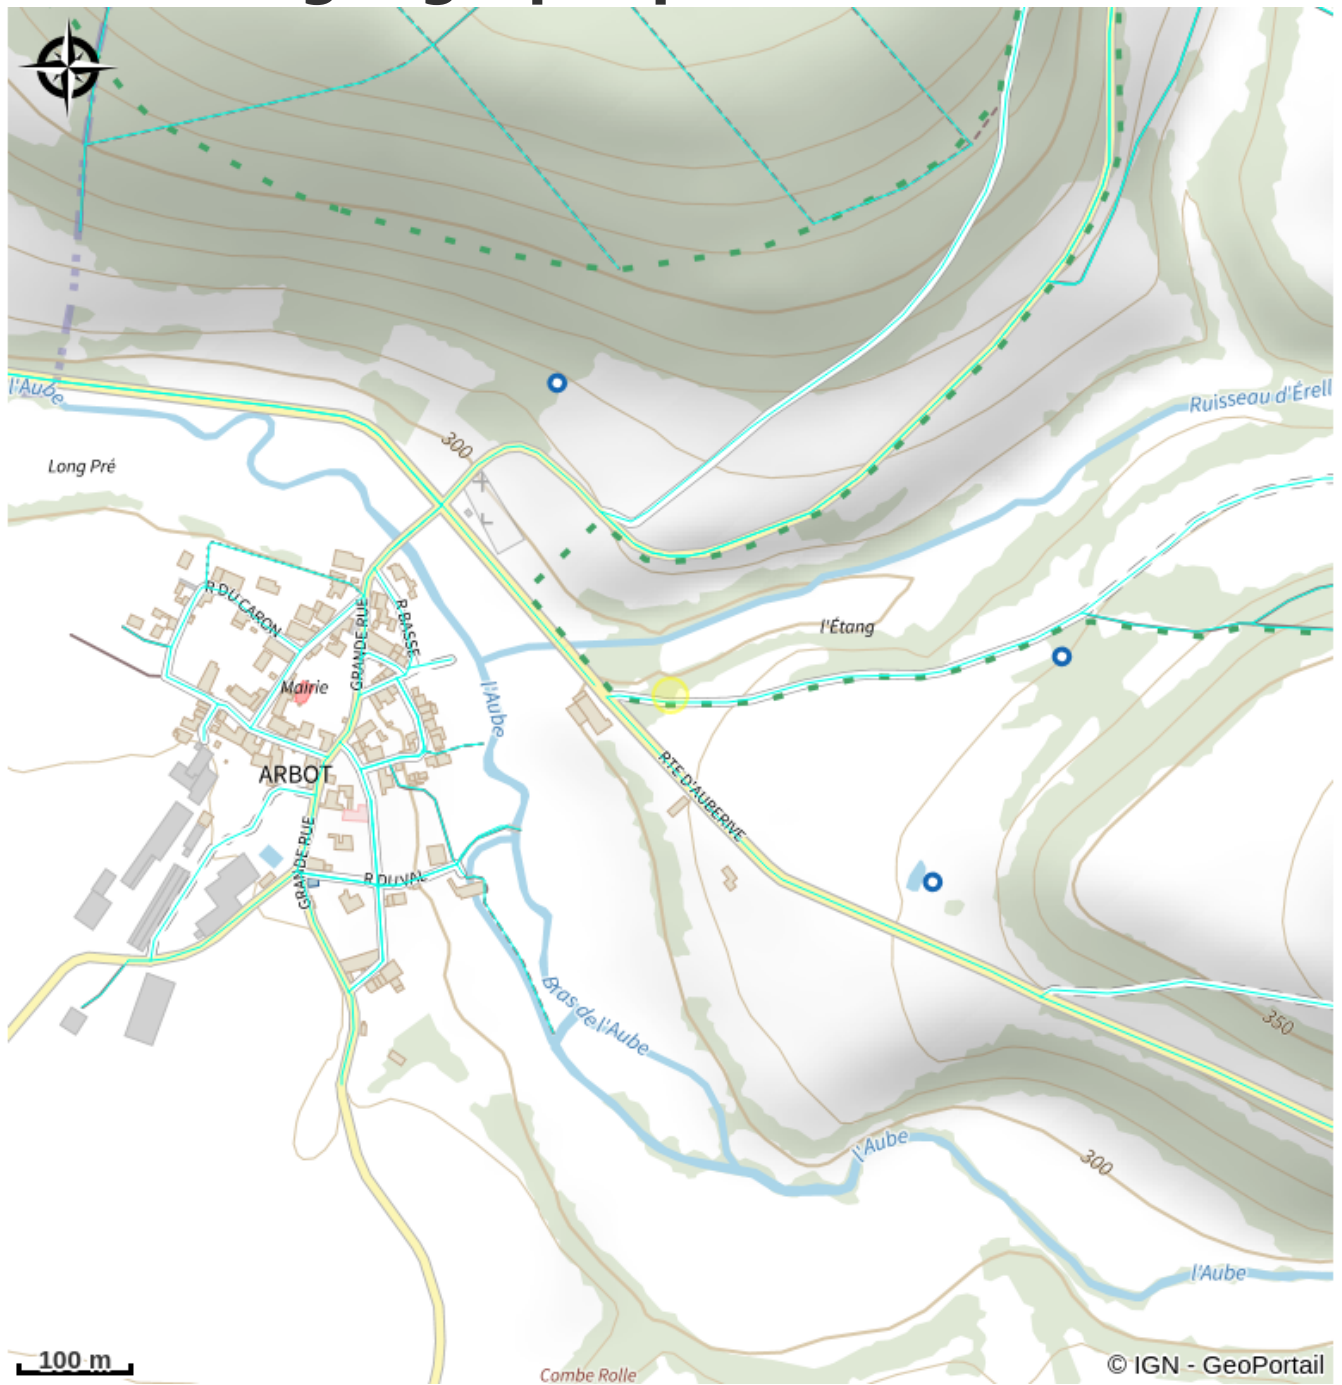

Narwali

No photo

Infos pratiques

Categorie : Loisirs

Description

Narwali, élevage de chevaux barbes. Le barbe est une très ancienne race chevaline originaire d'Afrique du Nord. Il était le meilleur cheval « de guerre » et il pouvait exceller en Haute-Ecole, comme à l'obstacle.

Pension équestre et randonnée équestre.

Randonnées personnalisées s'adressant aux cavaliers soucieux de randonner avec leurs chevaux (pas de location de chevaux)

Situation géographique

Toutes les infos pratiques