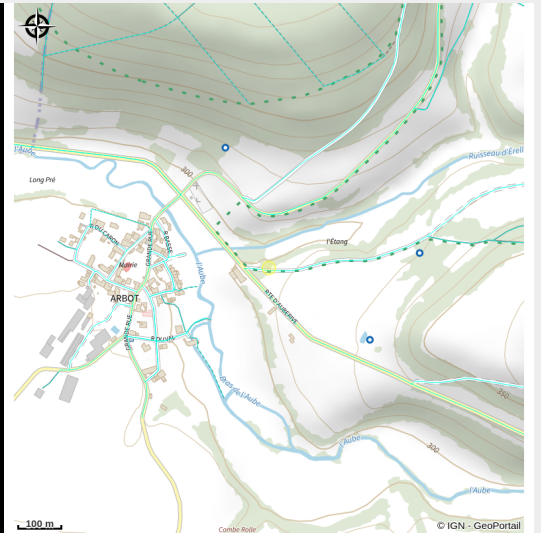

Narwali

No photo

Infos pratiques

Categorie : Loisirs

Description

Narwali, élevage de chevaux barbes. Le barbe est une très ancienne race chevaline originaire d'Afrique du Nord. Il était le meilleur cheval « de guerre » et il pouvait exceller en Haute-Ecole, comme à l'obstacle.

Pension équestre et randonnée équestre.

Randonnées personnalisées s'adressant aux cavaliers soucieux de randonner avec leurs chevaux (pas de location de chevaux)

Situation géographique

Toutes les infos pratiques