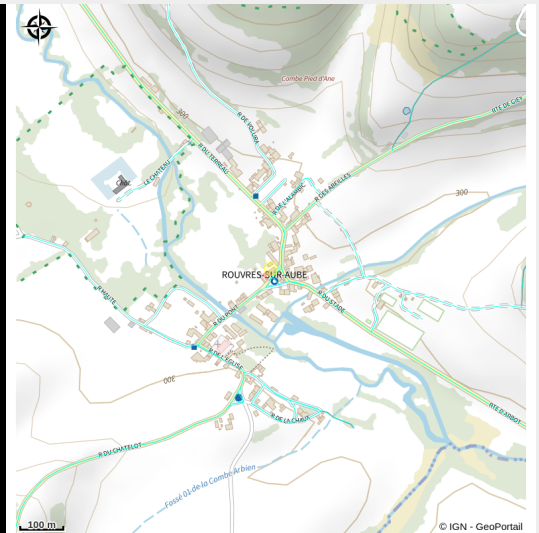

# Melisange la sorciere

Arc-Chateauvillain

No photo

## Infos pratiques

Categorie : Loisirs

# Description

Sandrine MULAS est une artiste à part entière, elle est à la fois artiste photographe mais aussi conteuse, « Gens de Pays, Guide de Terroir », spécialisée dans les contes des vieux pays, les royances, les mystères, la sorcellerie et les superstitions ... Passionnée de photographie depuis l'âge de 10 ans, elle décide à 35 ans de quitter son métier de commercial pour créer sa société de reportage photographique en juin 2006. Elle s'est aujourd'hui diversifiée et souhaite transmettre sa passion des contes et de la sorcellerie en organisant des balades contées. Pendant 2h00 à la nuit tombée, elle emmène le public à travers les rues des villages de Rouvres-sur-Aube ou d'Esnoms-au-val, et raconte les histoires du pays, explique le bâti traditionnel. En effet, Les habitations sont des espaces intimes, sacrés, des refuges, des lieux de repos qui redonnent force et protègent du monde extérieur. A la fin de la balade, une dégustation de potion d'amour est offerte. Les animations sont possibles également en Langage des signes. L'échoppe aux sorcières : Dans sa ferme, à Rouvres-sur-aube, Sandrine tient aussi une petite boutique : "l'échoppe des sorcières". On y trouve un tas de bric à brac de sorcière : grimoire, livres, décoration de sorcières, senteurs, figurines, jeux, déglings... Il est possible d'acheter quelques gourmandises : confitures pomme d'amour, mère Noël, des lutins... mais aussi des potions : potion du grimoire, potion d'amour, passe brouet, le jardin de Mélisange... Ces potions sont des thés et tisanes réalisés par Sandrine. Sa gamme est vraiment unique. Une grande majorité des articles en vente sont des produits de fabrication artisanale. Tous les articles peuvent être aussi que la boutique en ligne de L'échoppe des sorcières.