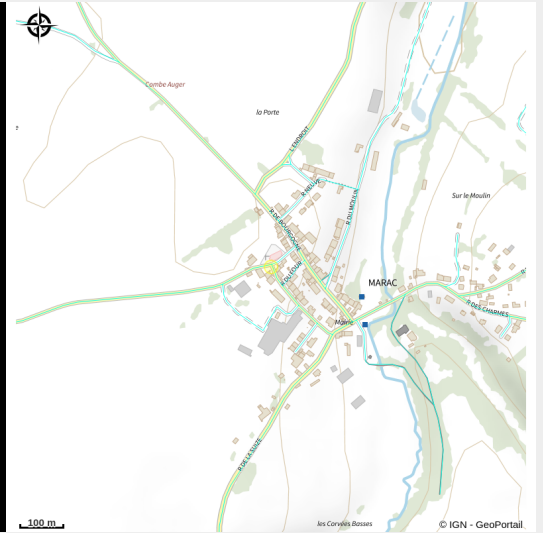

Étang du chenot

Arc-Chateauvillain

No photo

Infos pratiques

Categorie : Loisirs

Description

Pêche au brochet, carpe, tanche, friture. Tables pique-nique dans un cadre calme et arboré. Mme Leroy: 03.25.84.74.40 Mme Clerc: 03.25.84.75.07

Situation géographique

Toutes les infos pratiques

Contact