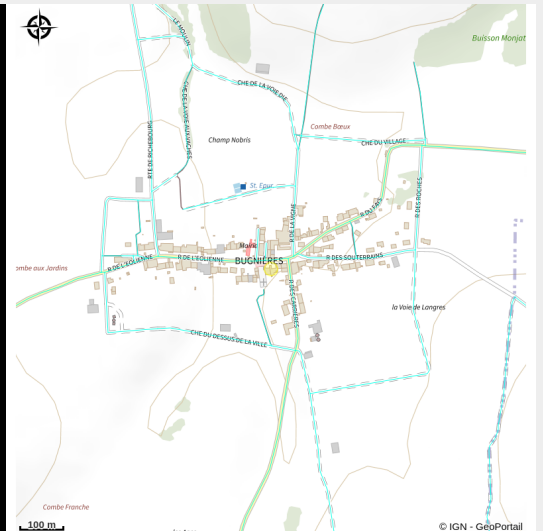

Locebike - Les Moustaches balades

Arc-Chateauvillain

Infos pratiques

Categorie : Loisirs

Description

Dans différents points de locations, vous pourrez découvrir ou redécouvrir toutes les richesses et toutes les beautés des Territoires du Parc National. De nombreux parcours Cyclo ou Randonnée balisés sont accessibles à partir de ces Points de Locations. Sur place, vous trouverez un accueil chaleureux et tous les conseils pour profiter pleinement d'une journée en Vélo à Assistance Electrique MOUSTACHE Bikes. Accompagné par un Guide, cette visite sera encore plus belle : produits du Terroir, Patrimoines, Expositions, Rencontres et les mille et un secrets de nos Forêts. En liberté et les cheveux aux vents, sans effort ou presque ...