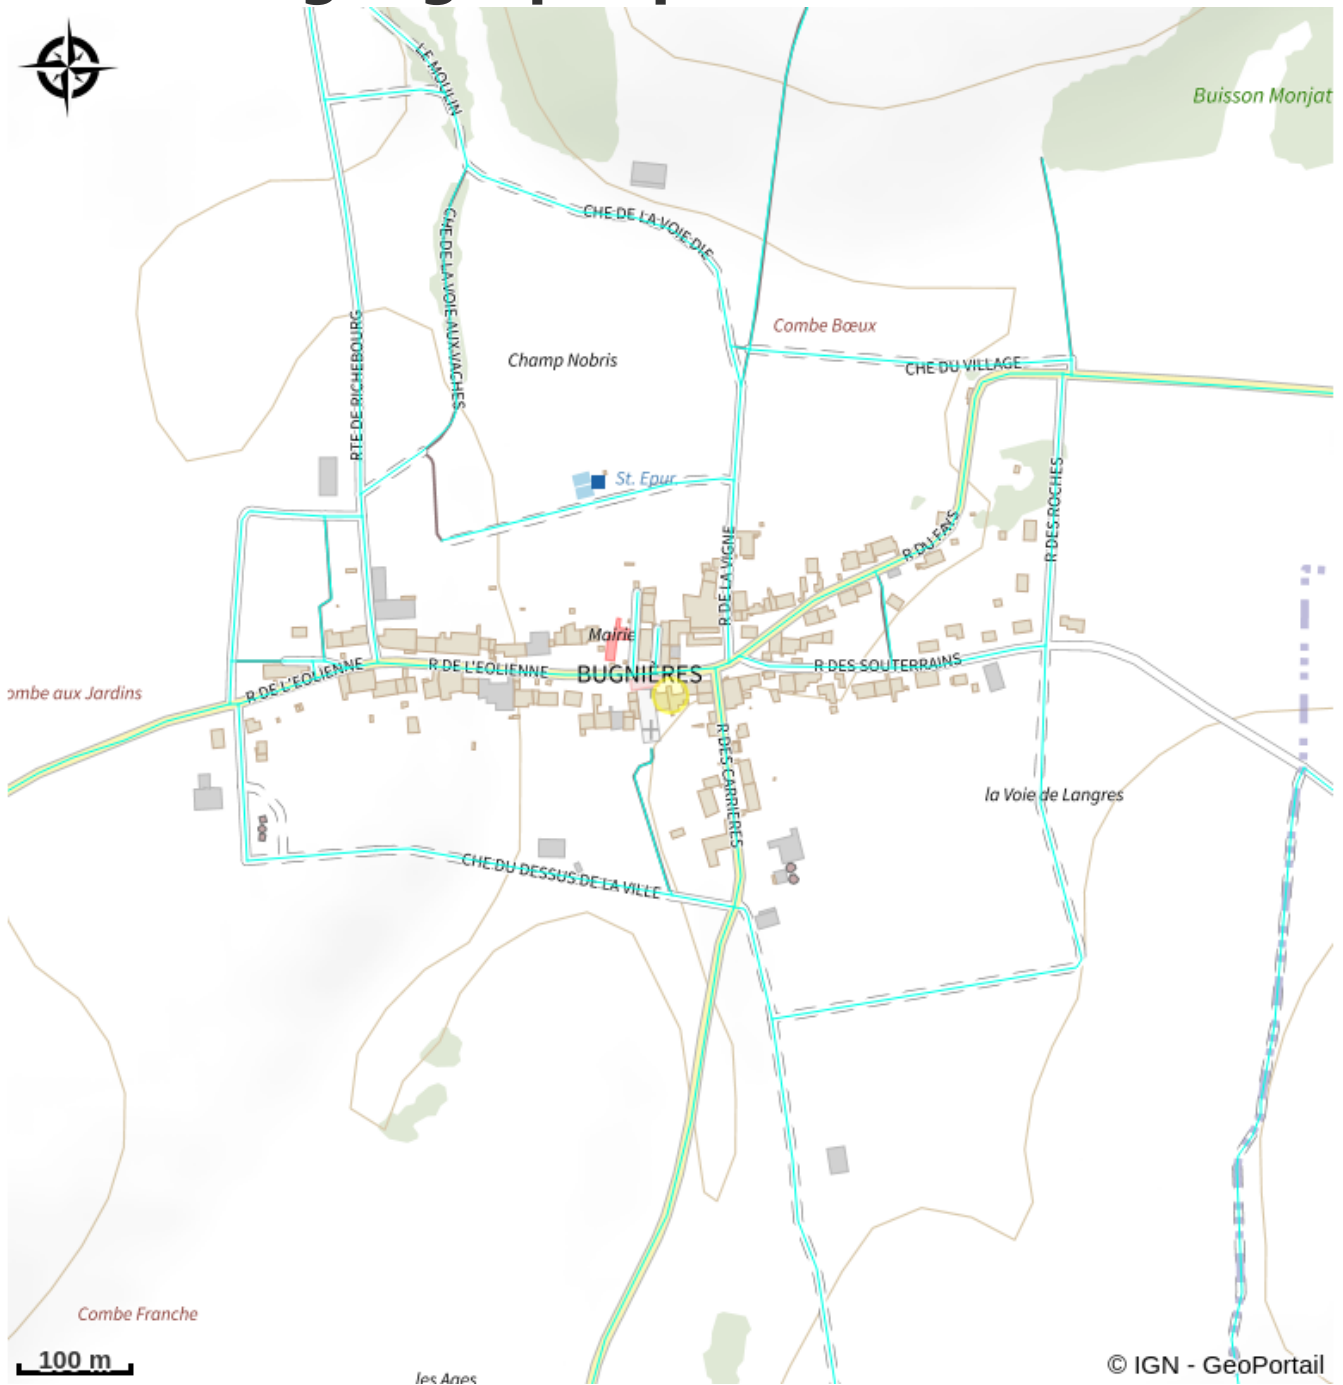

Situation géographique