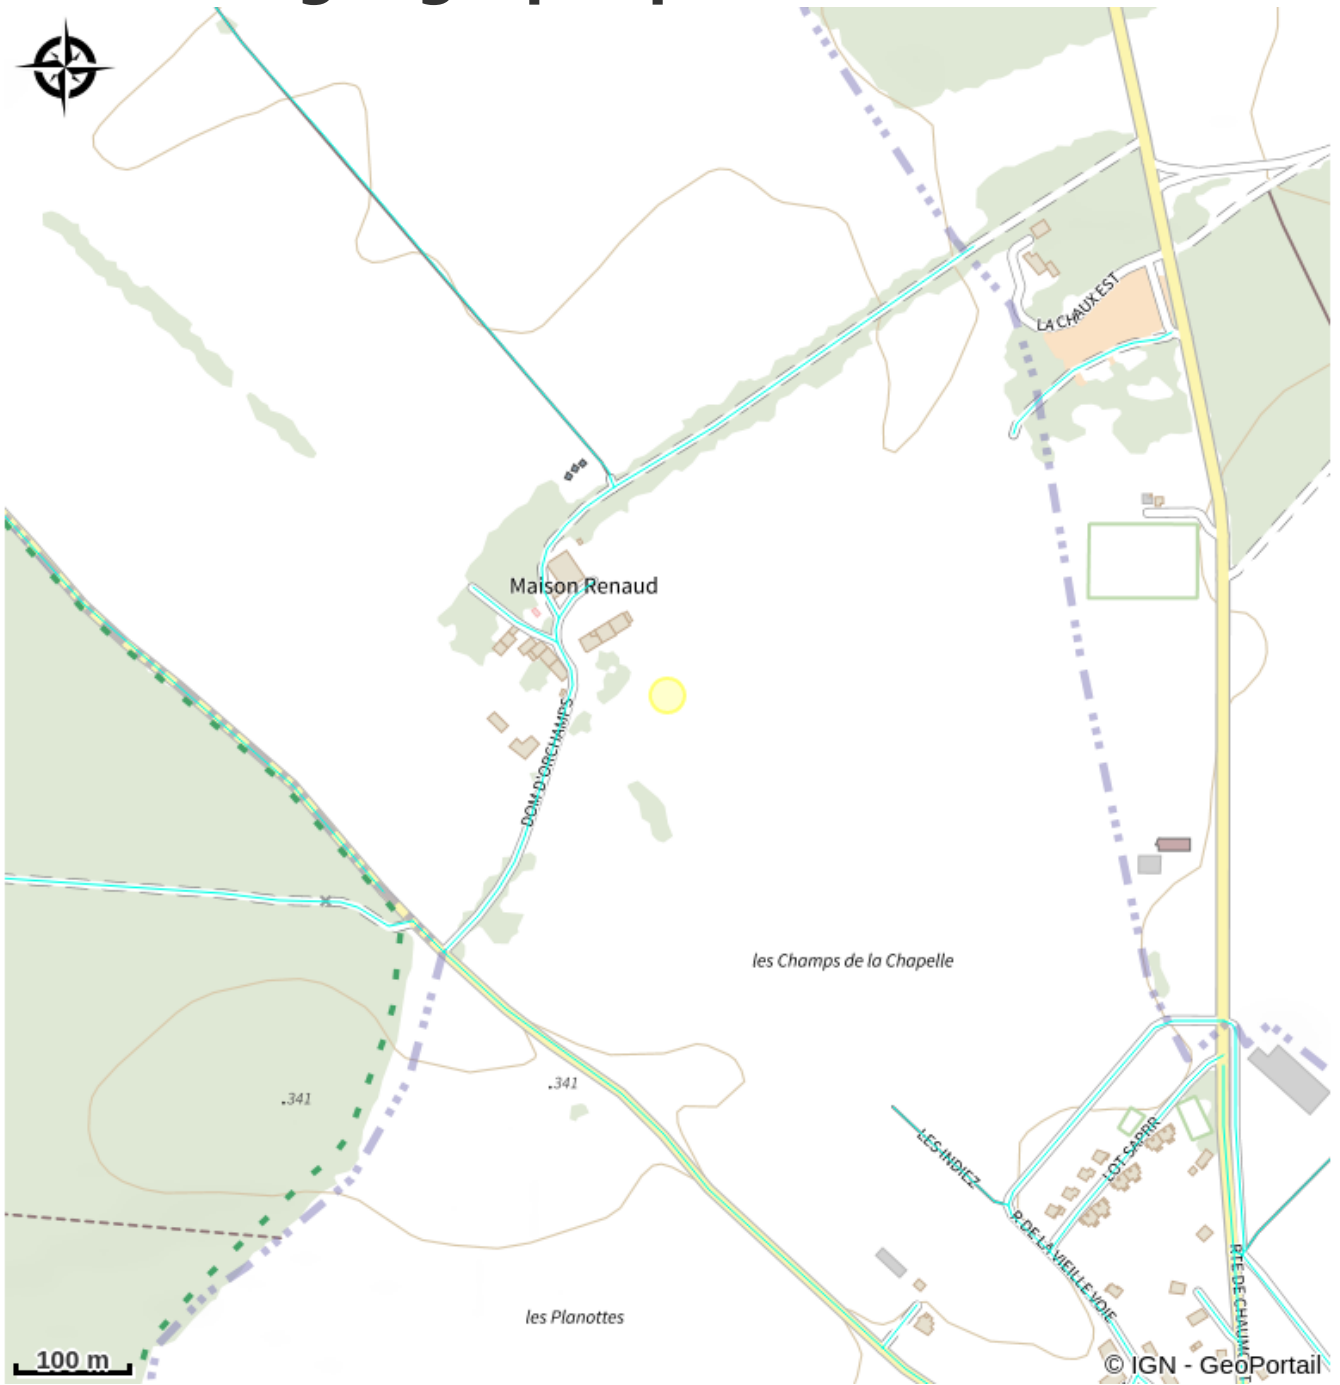

Ferme d'Orchamps

Arc-Chateauvillain

No photo

Infos pratiques

Categorie : Producteurs locaux

Description

Véloutés et potages de légumes - Vente directe de produits frais et fermiers, du producteur au consommateur.

Situation géographique

Toutes les infos pratiques

Contact

Adresse :

5, domaine d'Orchamps
52210
Richebourg

Tel : 03 25 01 00 55

florie.devilliers@wanadoo.fr
www.la-ferme-orchamps.fr