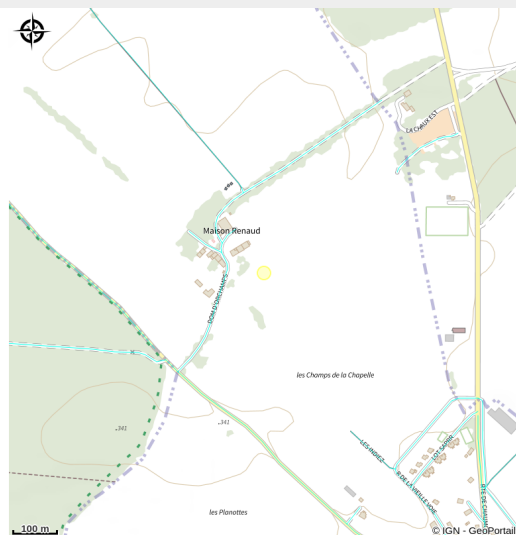

Ferme d'Orchamps

Arc-Chateauvillain

No photo

Infos pratiques

Categorie : Producteurs locaux

Description

Véloutés et potages de légumes - Vente directe de produits frais et fermiers, du producteur au consommateur.