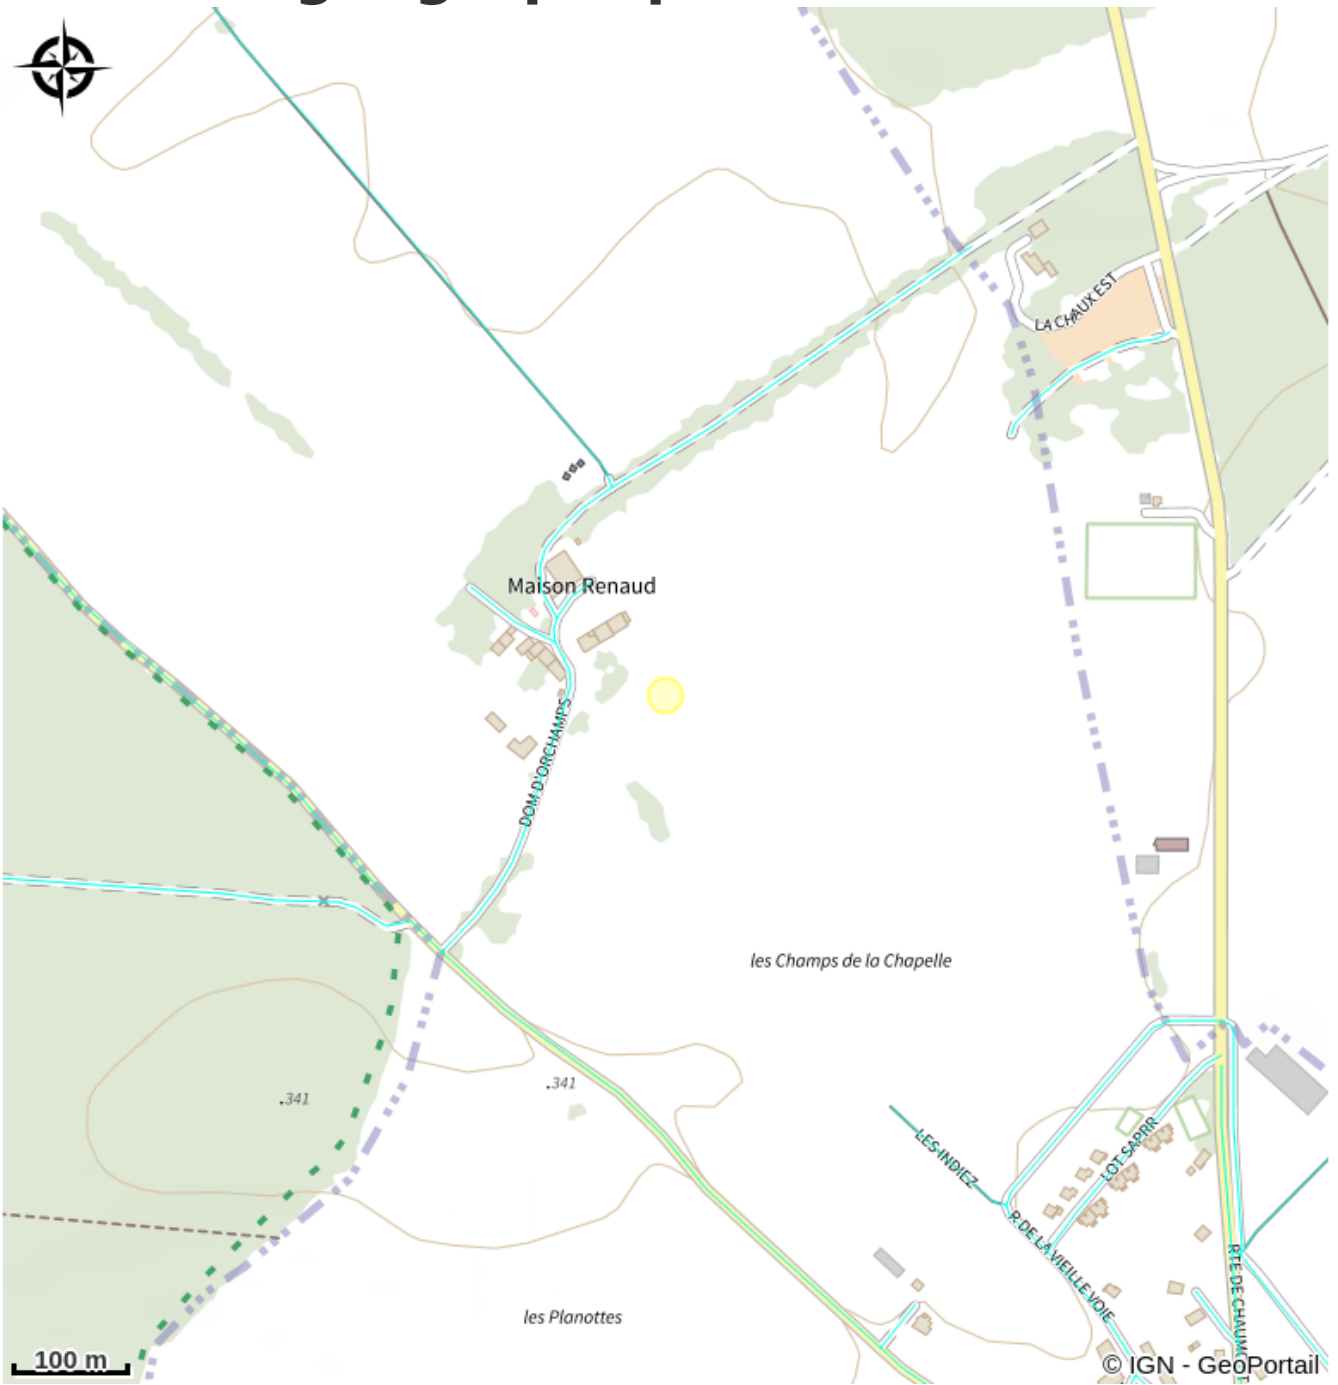

Ferme d'Orchamps

Arc-Chateauvillain

No photo

Infos pratiques

Categorie : Producteurs locaux

Description

Véloutés et potages de légumes - Vente directe de produits frais et fermiers, du producteur au consommateur.

Situation géographique

Toutes les infos pratiques

Contact

Adresse :

5, domaine d'Orchamps
52210
Richebourg

Tel : 03 25 01 00 55

florie.devilliers@wanadoo.fr
www.la-ferme-orchamps.fr