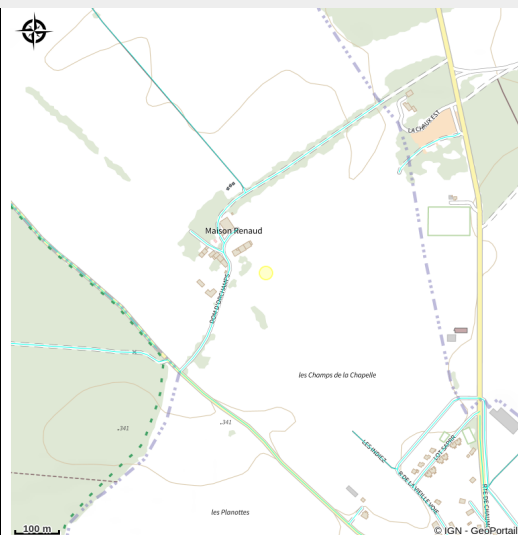

Ferme d'Orchamps

Arc-Chateauvillain

No photo

Infos pratiques

Categorie : Producteurs locaux

Description

Véloutés et potages de légumes - Vente directe de produits frais et fermiers, du producteur au consommateur.