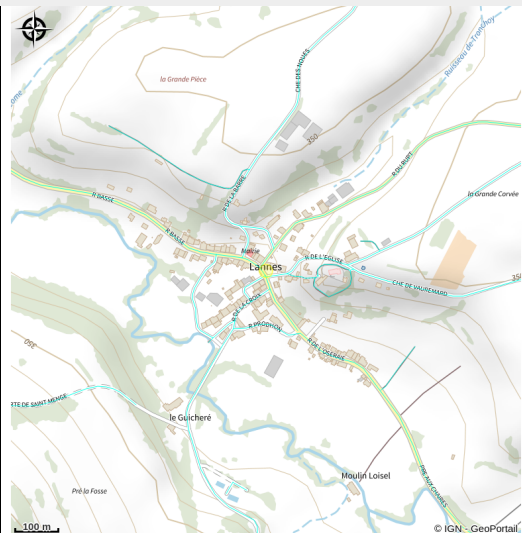

Verger de la Tresse

Arc-Chateauvillain

No photo

Infos pratiques

Categorie : Producteurs locaux

Description

Brigitte André et Cyril Billard vous proposent des pommes, poires, cerises, fraises, pommes de terre issus de leur verger.