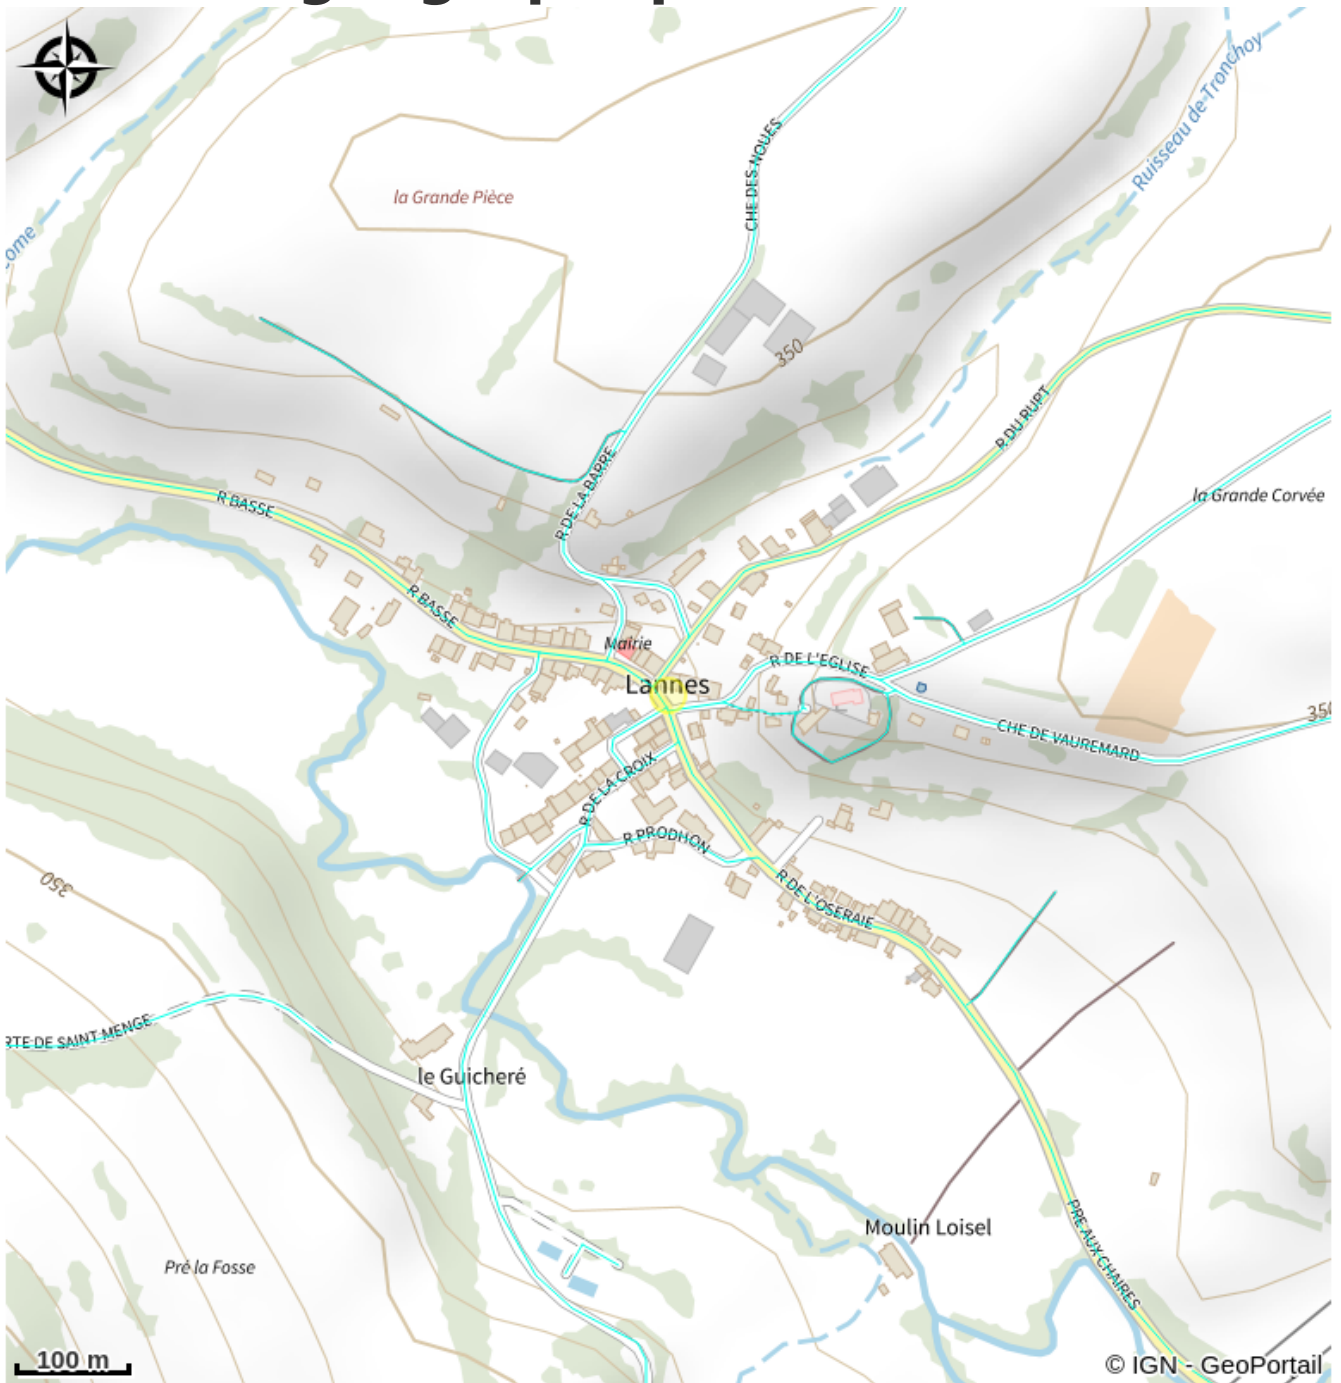

Verger de la Tresse

Arc-Chateauvillain

No photo

Infos pratiques

Categorie : Producteurs locaux

Description

Brigitte André et Cyril Billard vous proposent des pommes, poires, cerises, fraises, pommes de terre issus de leur verger.

Situation géographique

Toutes les infos pratiques

Contact

Adresse :

7, place de la mairie
Lannes
52260
Rolampont

Tel : 06 71 58 66 76

cyril.latresse52@orange.fr