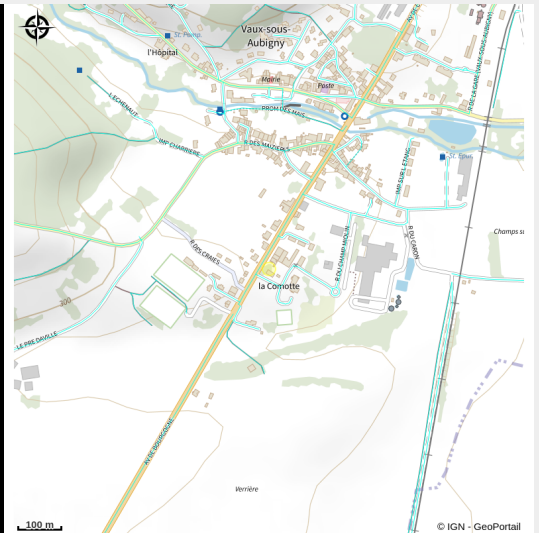

# Le Muid Montsaugeonnais

Auvergne

# Description

Le domaine viticole du Muid Montsaugeonnais s'étend sur près de 13 hectares et 4 communes : Chatoillenot, Montsaugeon, Rivière-les-Fosses et Vaux-sous-Aubigny. Un caveau de dégustation vous accueille pour vous faire découvrir ces vins locaux et leurs cépages, Chardonnay, Pinot noir, Auxerrois. Achats sur place au magasin. Visite de la cave, dont l'originalité réside dans ses voutes en bois, et dans ses 11 futs demi-muid de 600 litres. Eaux de vie et liqueurs produites sur place, en vente également.

# Situation géographique