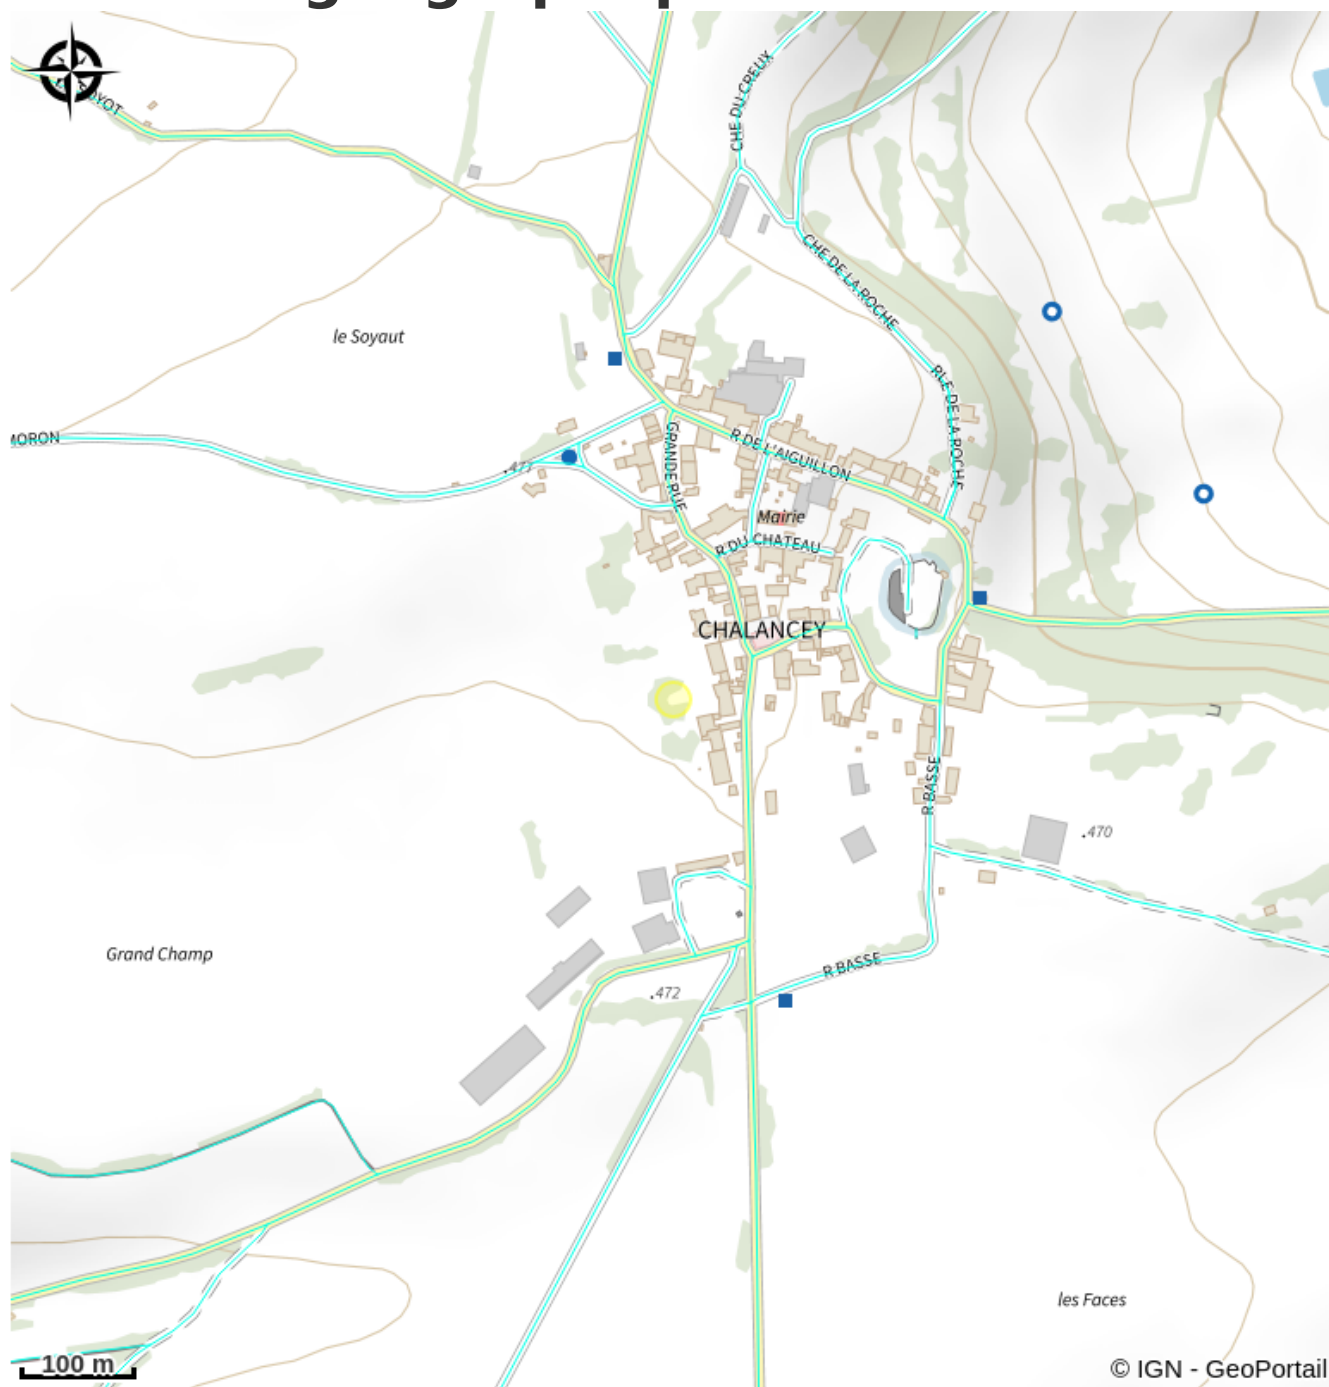

Yourte de l'Atelier des Ondines

Auberive

Infos pratiques

Catégorie : Hébergements

Catégorie : Hébergement atypique

Description

Nichée au fond d'un verger haut-marnais, sous les frondaisons des pruniers et des cerisiers, tout près des massifs de framboises et de groseilles, la yourte se cache à l'abri des regards...

30 m², yourte tout confort. Toilette sèche attenante, douche à la maison. Coin cuisine avec un réfrigérateur dans une dépendance

Situation géographique

Toutes les infos pratiques

Contact

Adresse :

33 grande rue
52160
Chalancey