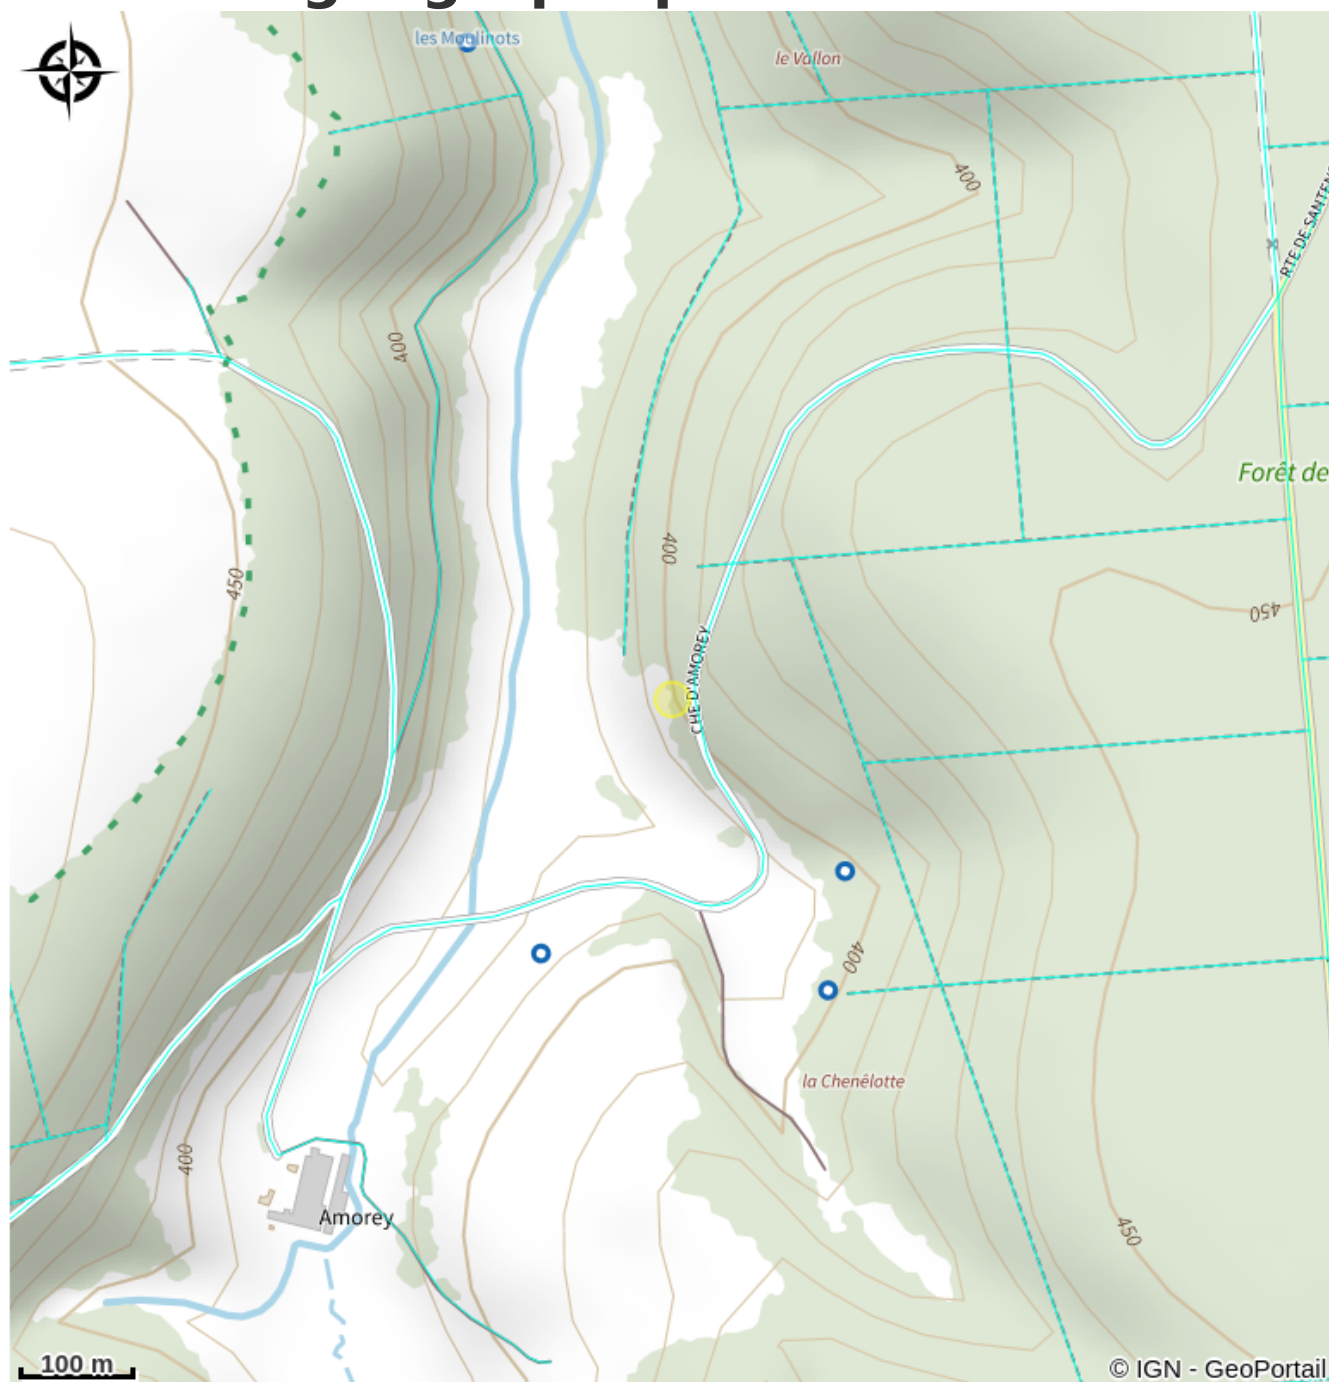

# Cabane Les trois nids perchés d'Amorey

Auberive

# Description

Les Nids perchés d'Amorey : venez goûter la forêt, perchés dans des structures en osier tressé, des gros nids au milieu des arbres, dans le vallon forestier d'Amorey ouvert sur des pâtures. Endormez-vous le soir au chant de la chouette, guettez les bruits furtifs et les cris des animaux dans la nuit et réveillez-vous le matin dans le concert assourdissant des oiseaux forestiers ! Un moment inoubliable à vivre en famille ou entre amis.

# Situation géographique