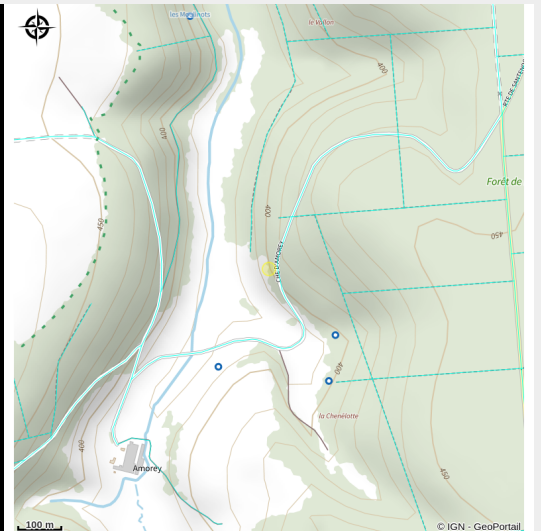

# Cabane Les trois nids perchés d'Amorey

Auberive

# Description

Les Nids perchés d'Amorey : venez goûter la forêt, perchés dans des structures en osier tressé, des gros nids au milieu des arbres, dans le vallon forestier d'Amorey ouvert sur des pâtures. Endormez-vous le soir au chant de la chouette, guettez les bruits furtifs et les cris des animaux dans la nuit et réveillez-vous le matin dans le concert assourdissant des oiseaux forestiers ! Un moment inoubliable à vivre en famille ou entre amis.

# Situation géographique