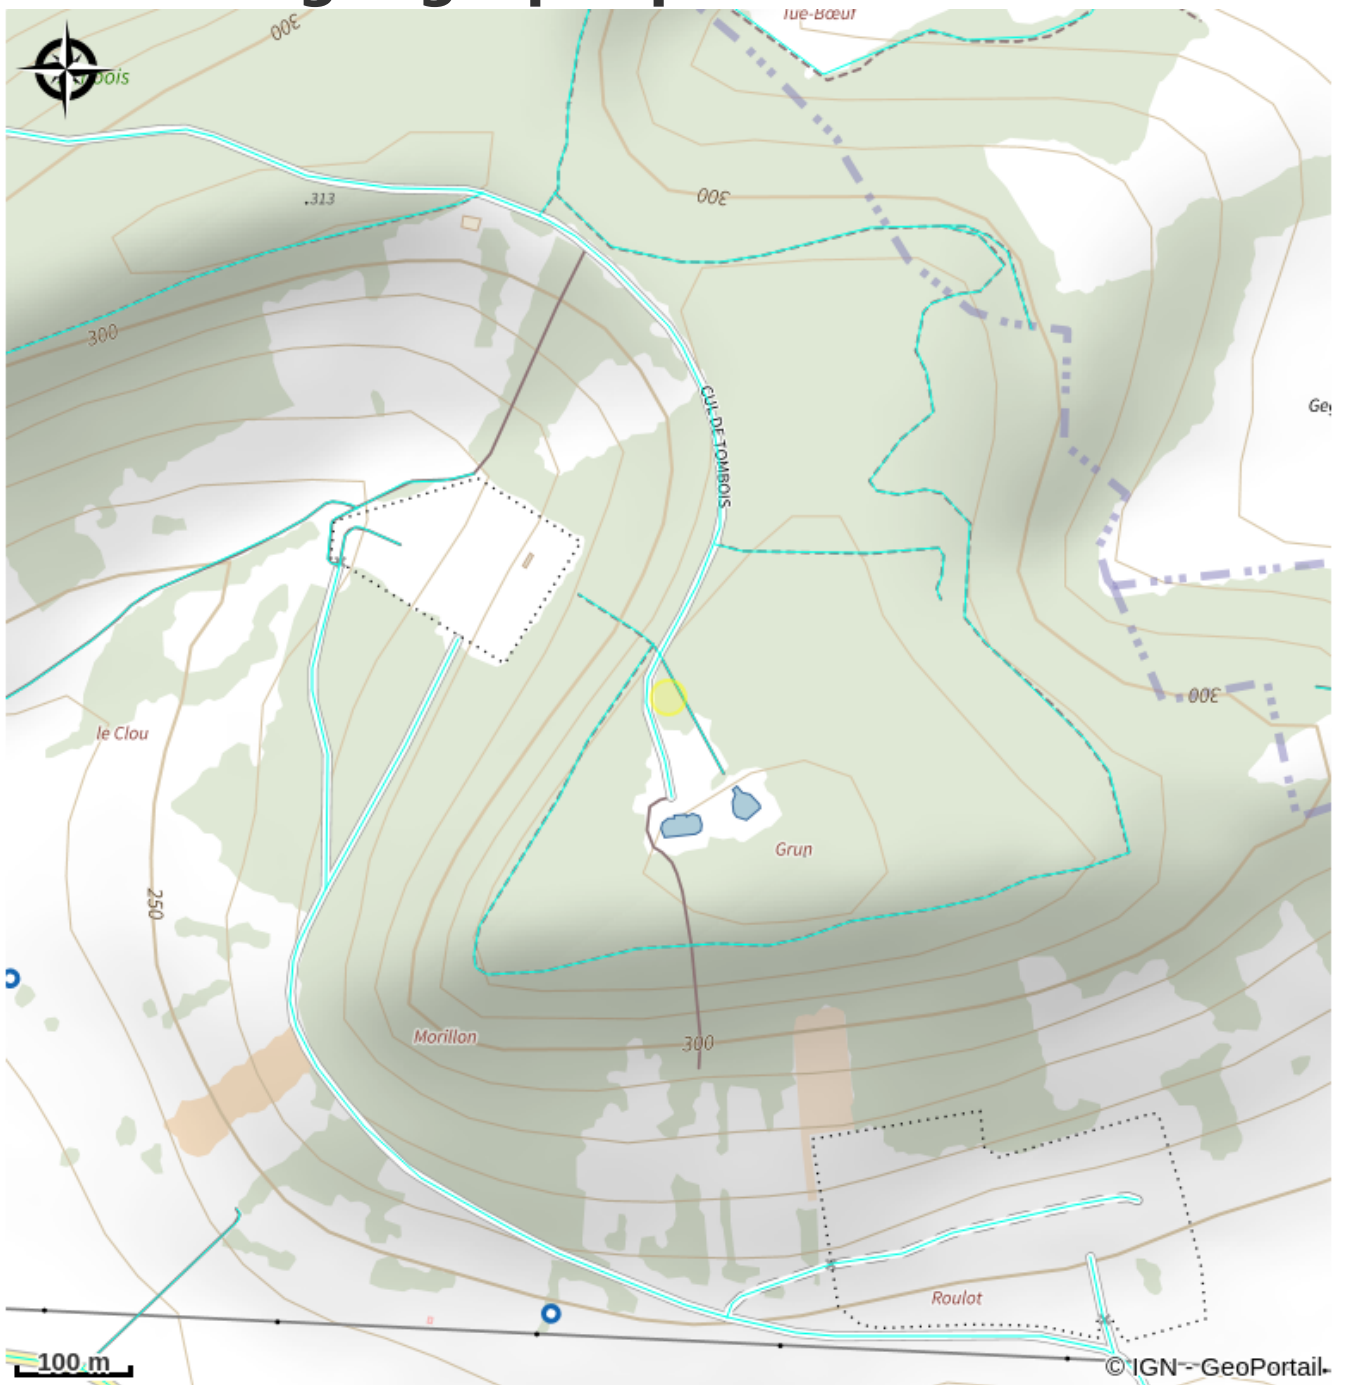

# Aire de pique-nique de Tombois

Arc-Chateauvillain

No photo

# Description

Sur la colline de Grun, au bord du circuit PDIPR #17 Circuit du muguet. Tables, bancs, poubelles

# Situation géographique