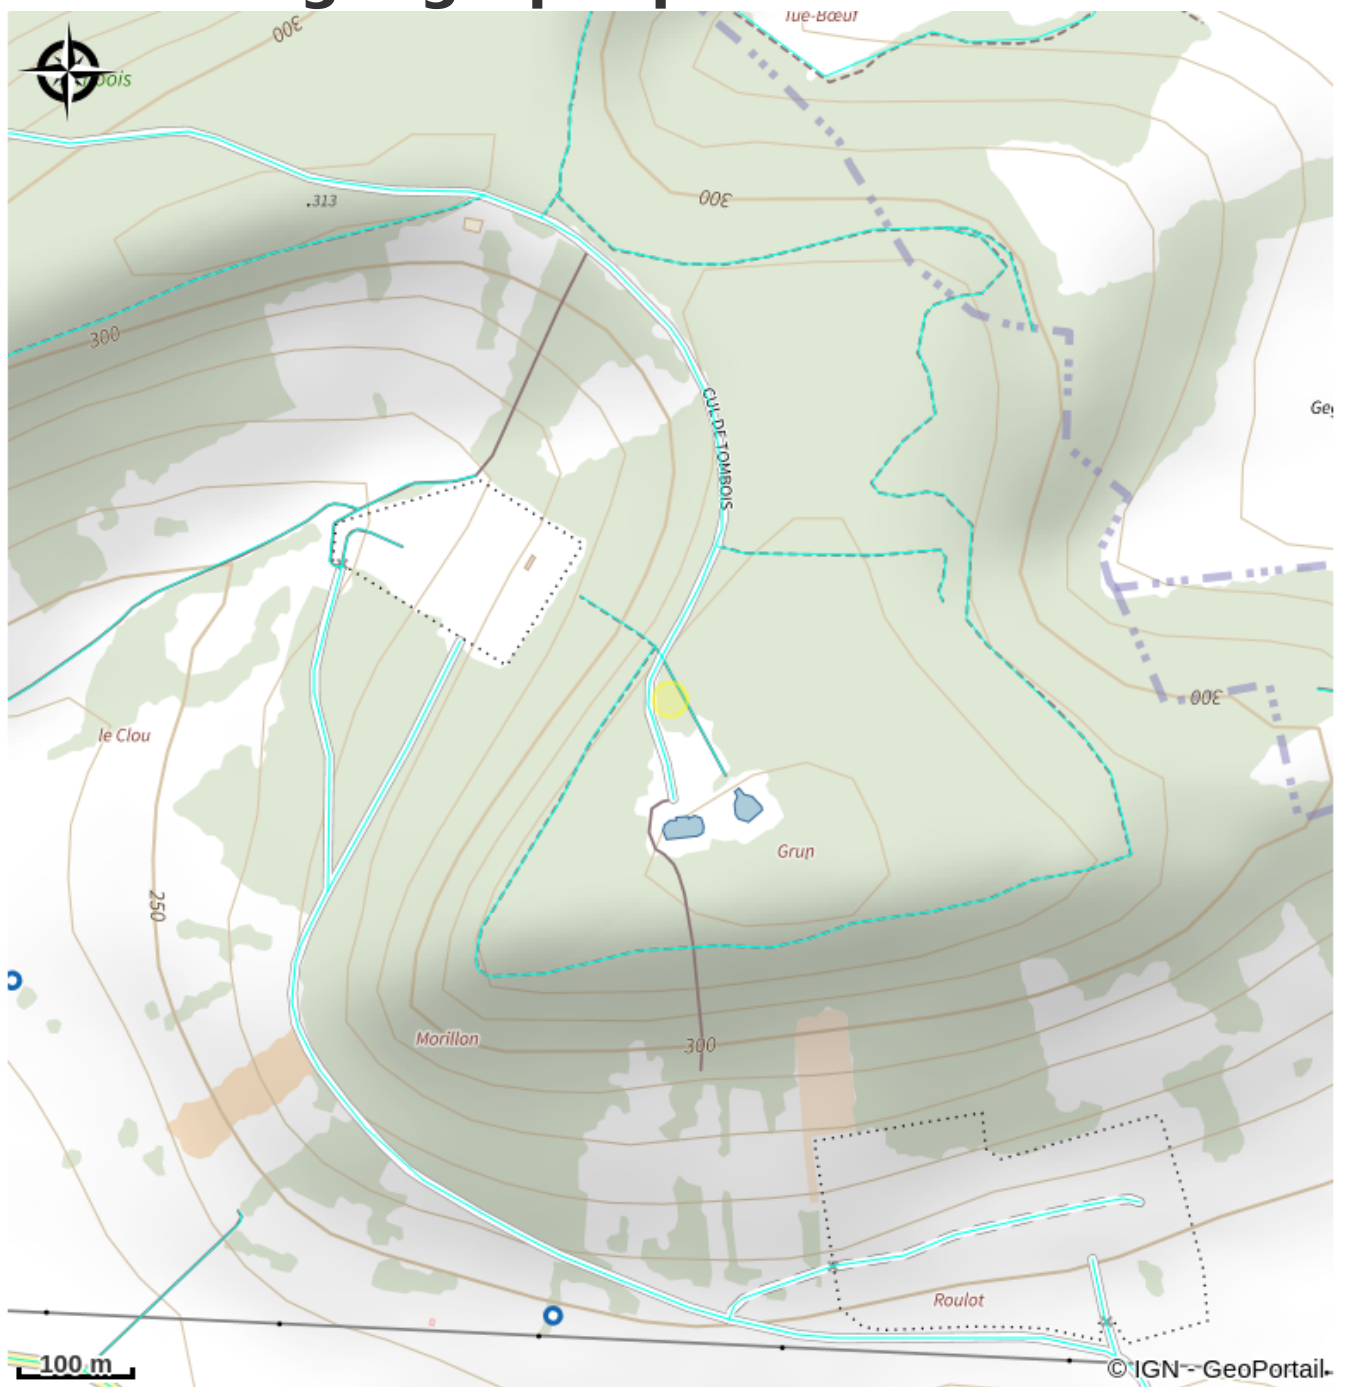

Aire de pique-nique de Tombois

Arc-Chateauvillain

Infos pratiques

Categorie : Hébergements

Description

Sur la colline de Grun, au bord du circuit PDIPR #17 Circuit du muguet. Tables, bancs, poubelles

Situation géographique