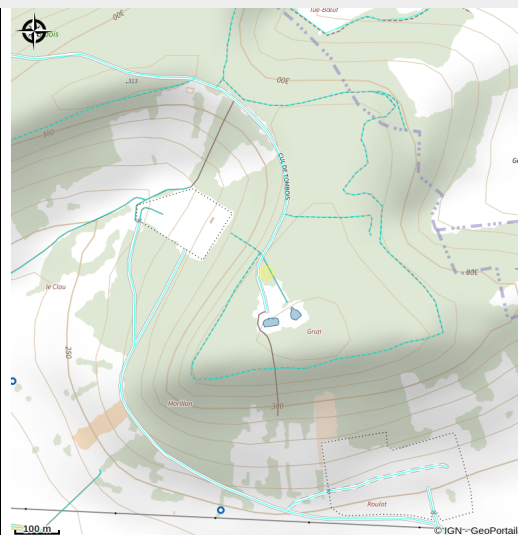

# Aire de pique-nique de Tombois

Arc-Chateauvillain

No photo

# Description

Sur la colline de Grun, au bord du circuit PDIPR #17 Circuit du muguet. Tables, bancs, poubelles

# Situation géographique