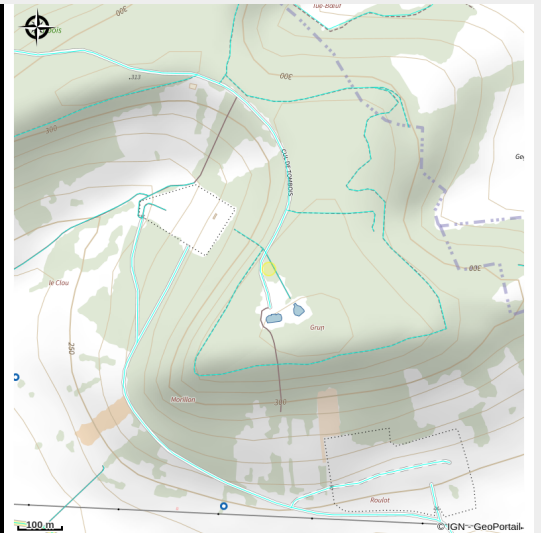

Aire de pique-nique de Tombois

Arc-Chateauvillain

Infos pratiques

Categorie : Hébergements

Description

Sur la colline de Grun, au bord du circuit PDIPR #17 Circuit du muguet. Tables, bancs, poubelles

Situation géographique