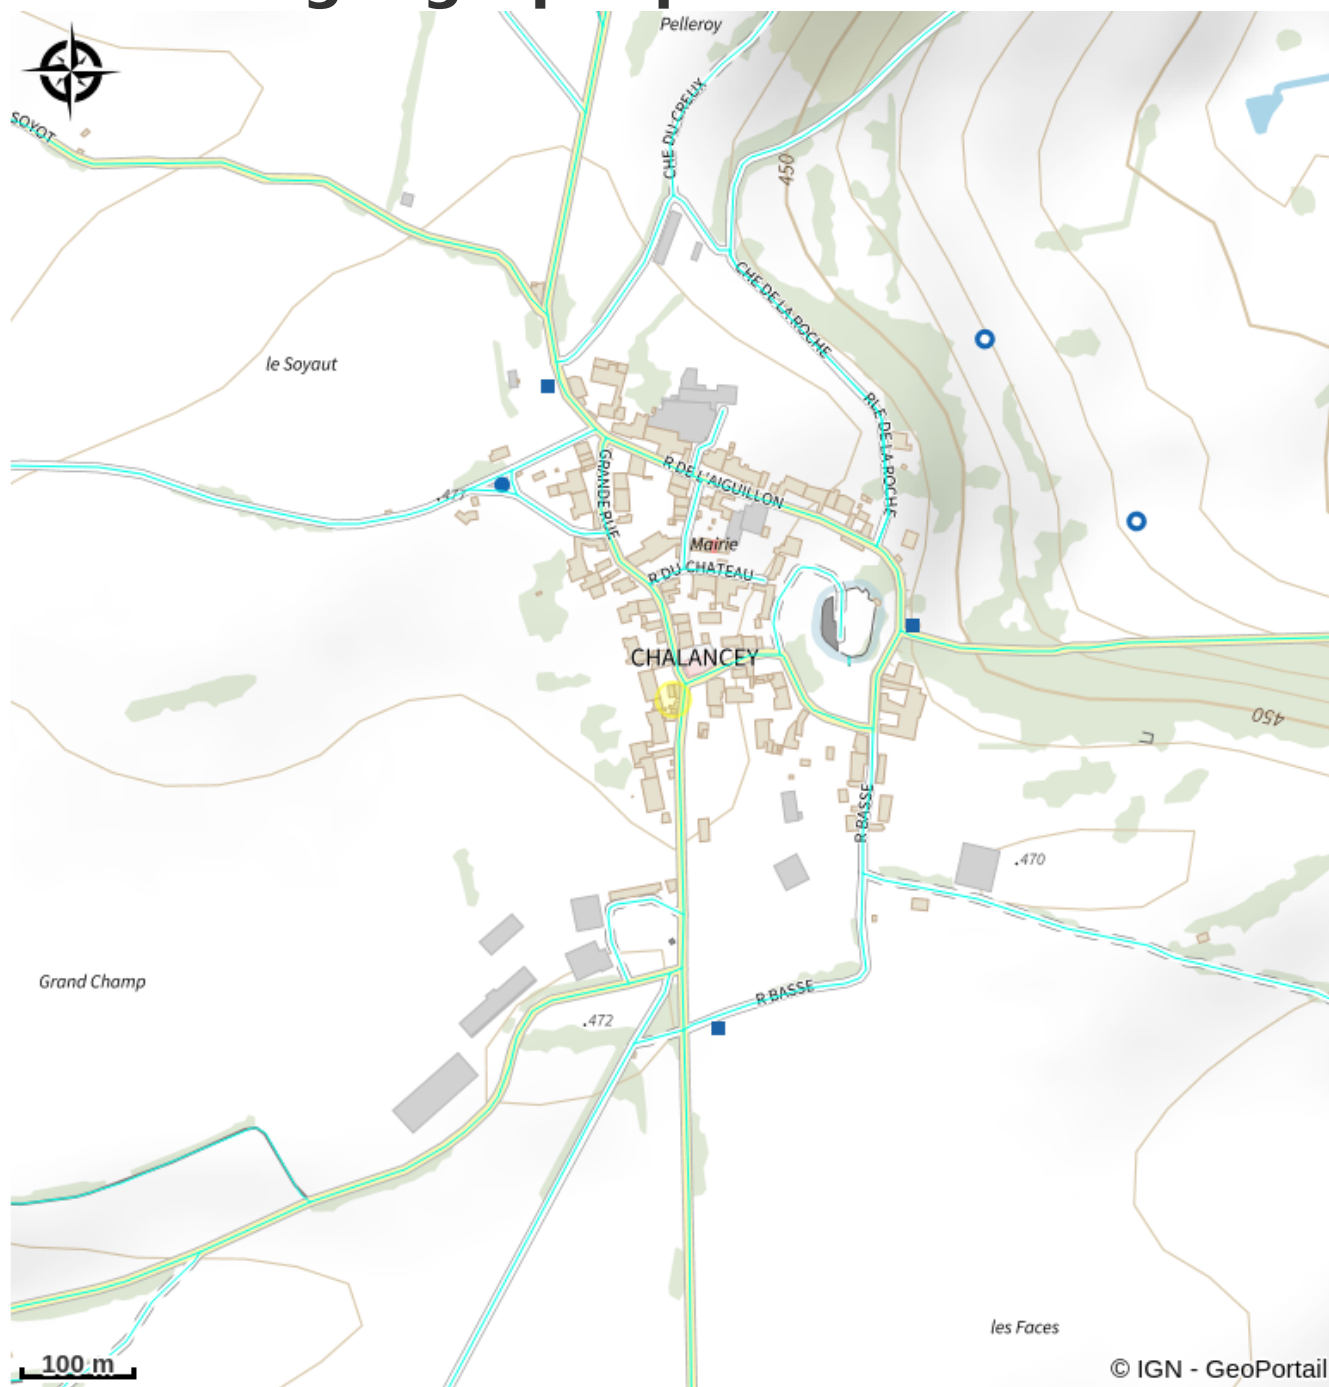

Situation géographique