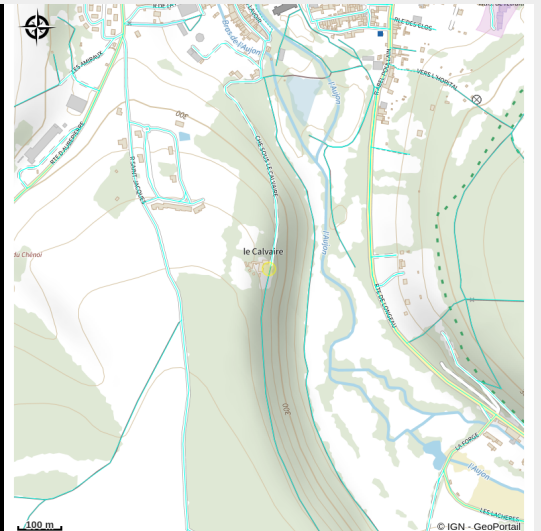

Hermitage Saint-Roch - Chambres d'hôtes

Arc-Chateauvillain

Infos pratiques

Categorie : Hébergements

Catégorie : Chambres d'hôtes

Description

Installé dans les vestiges d'un ancien couvent Franciscain, l'Hermitage St Roch est une maison d'hôte idéalement située au sommet d'une colline verdoyante, dans un environnement idyllique et paisible, propice au repos et au ressourcement.

L'hébergement de standing y est calme et raffiné. Les vastes chambres et les pièces à vivre sont décorés dans l'esprit 'maison de famille'. De la terrasse, bien exposée, tout comme des fenêtres des chambres, on découvre la sinieuse et pittoresque vallée de l'Aujon, qui serpente dans une forêt giboyeuse. On surplombe également le golf d'Arc-en-Barrois.