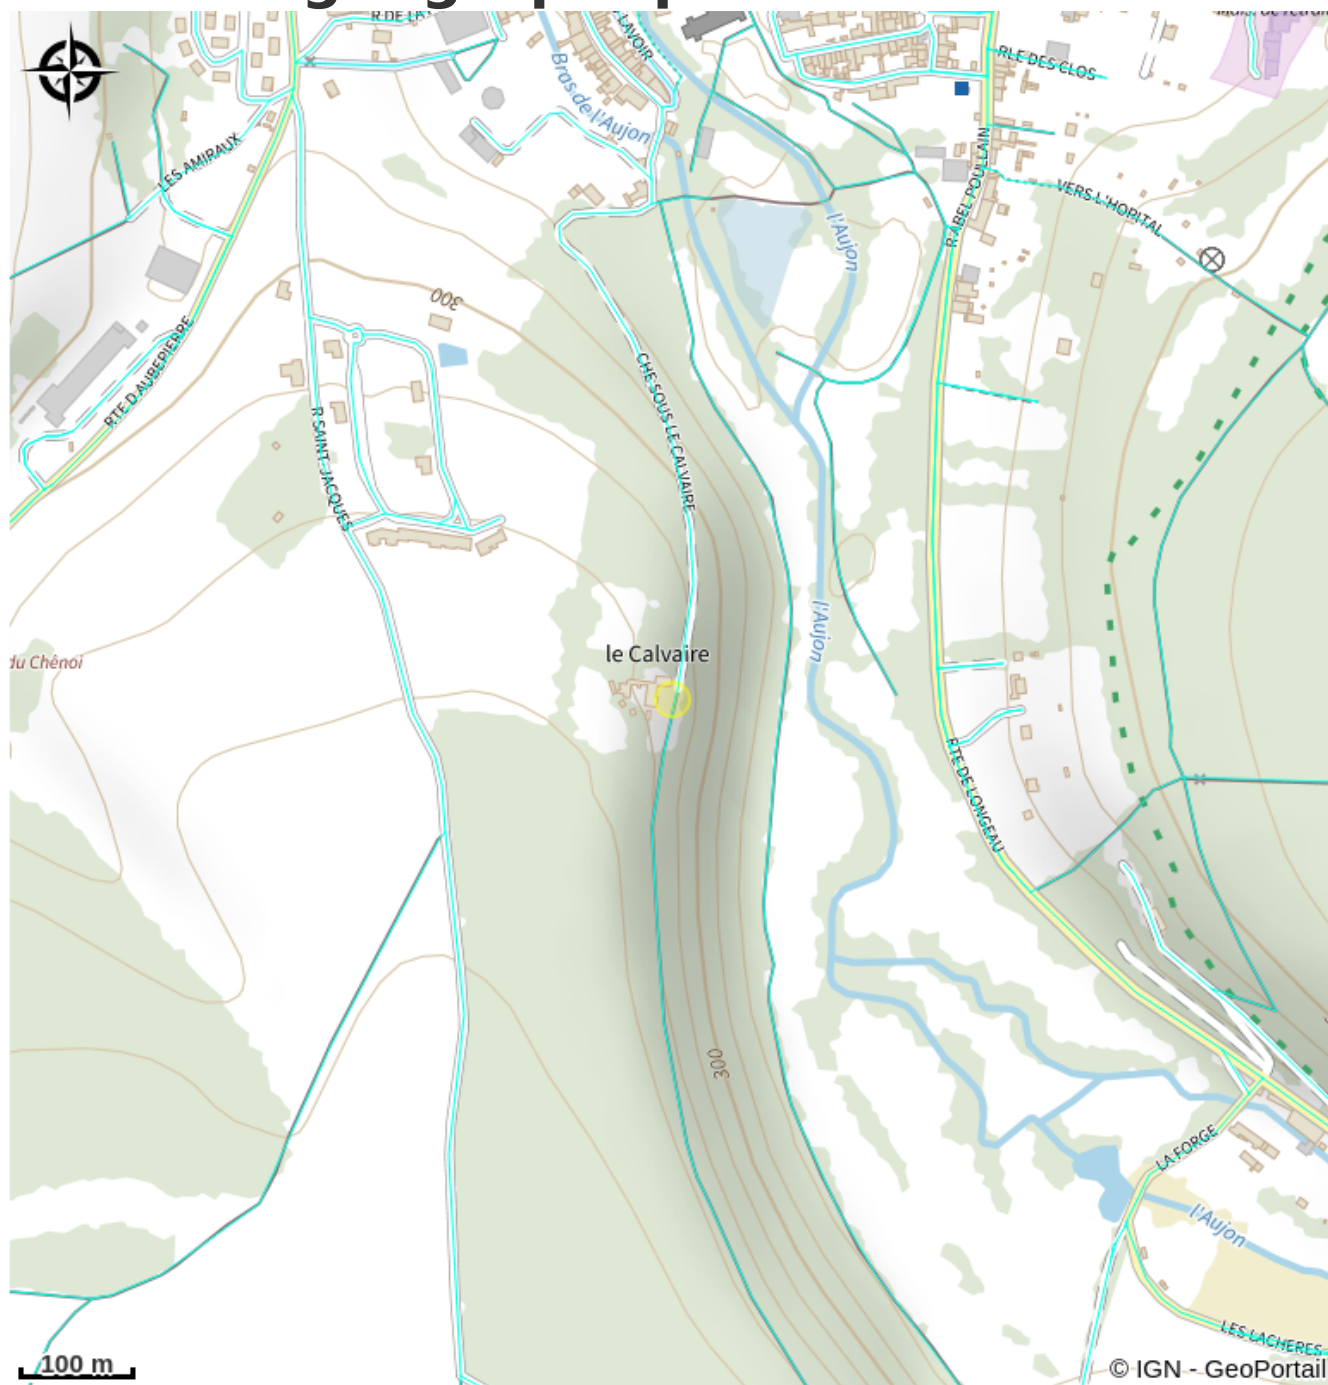

Situation géographique