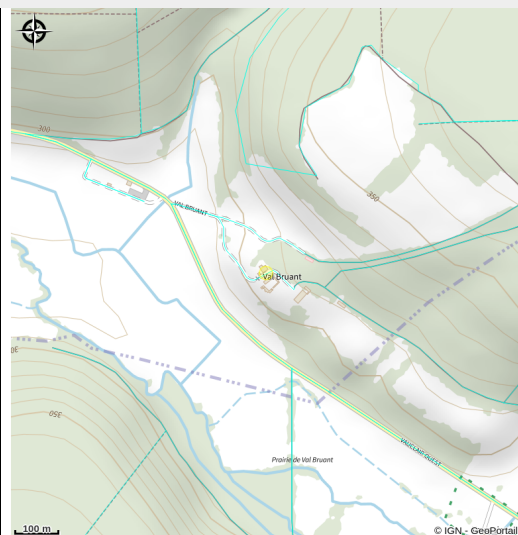

Domaine du Val Bruant - Chambres d'hôtes

Arc-Chateauvillain

No photo

Infos pratiques

Categorie : Hébergements

Catégorie : Chambres d'hôtes

Description

En plein coeur de la forêt d'Arc-en-Barrois, c'est une véritable immersion en pleine nature que vous offffre la superbe batisse du Domaine du Val Bruant, avec ses 5 chambres de 2 à 4 personnes et son magnifique parc boisé.