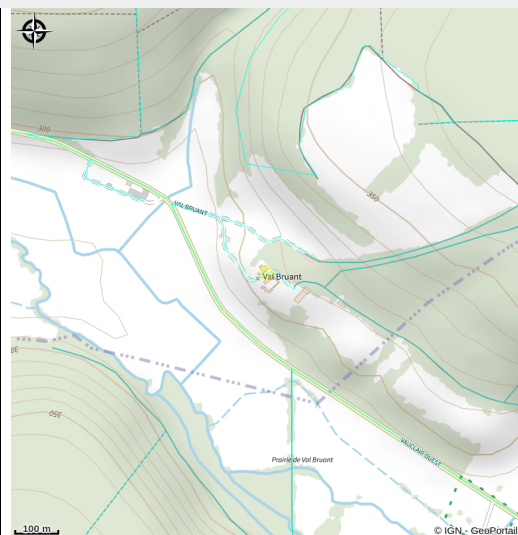

Domaine du Val Bruant - Chambres d'hôtes

Arc-Chateauvillain

No photo

Infos pratiques

Categorie : Hébergements

Catégorie : Chambres d'hôtes