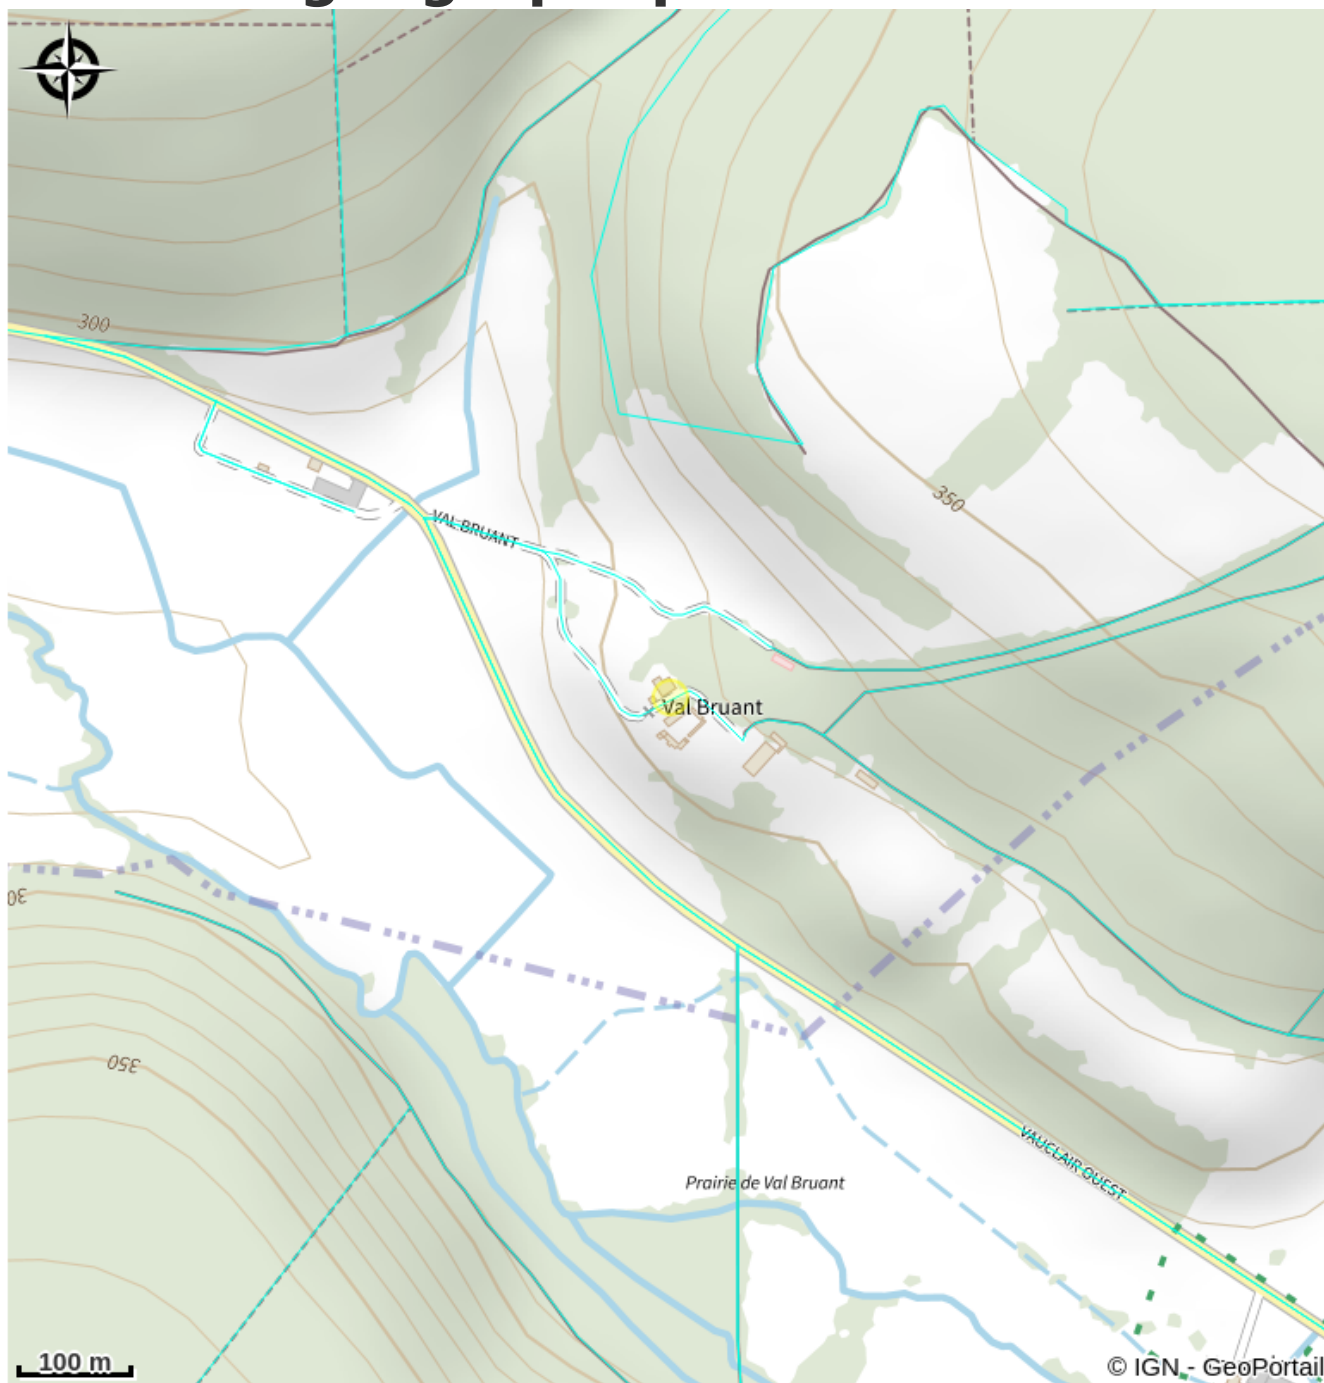

Situation géographique