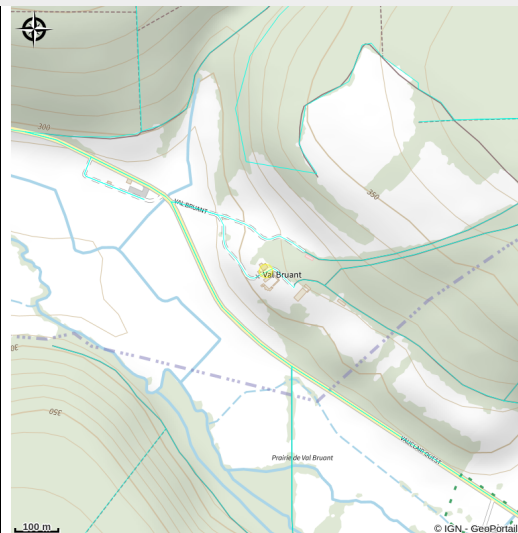

Domaine du Val Bruant - Chambres d'hôtes

Arc-Chateauvillain

No photo

Infos pratiques

Categorie : Hébergements

Catégorie : Chambres d'hôtes

Description

En plein coeur de la forêt d'Arc-en-Barrois, c'est une véritable immersion en pleine nature que vous offffre la superbe batisse du Domaine du Val Bruant, avec ses 5 chambres de 2 à 4 personnes et son magnifique parc boisé.