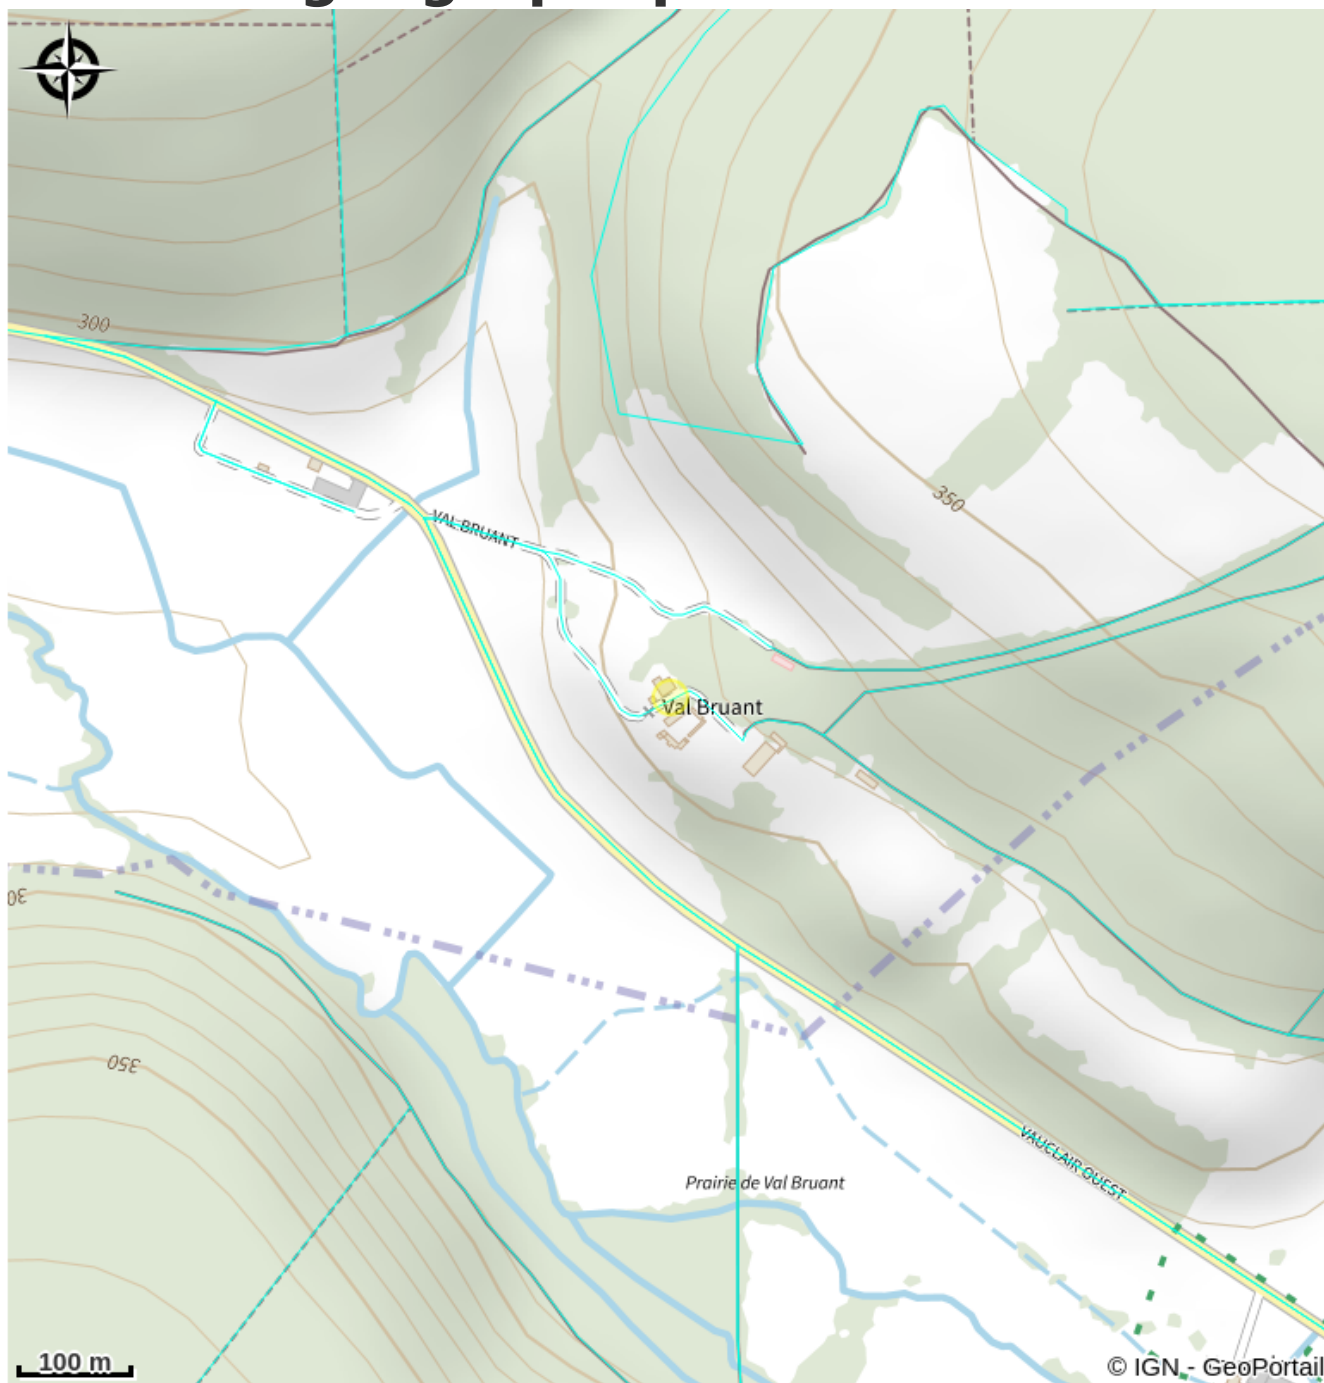

# Description

En plein coeur de la forêt d'Arc-en-Barrois, c'est une véritable immersion en pleine nature que vous offffre la superbe batisse du Domaine du Val Bruant, avec ses 5 chambres de 2 à 4 personnes et son magnifique parc boisé.

# Situation géographique