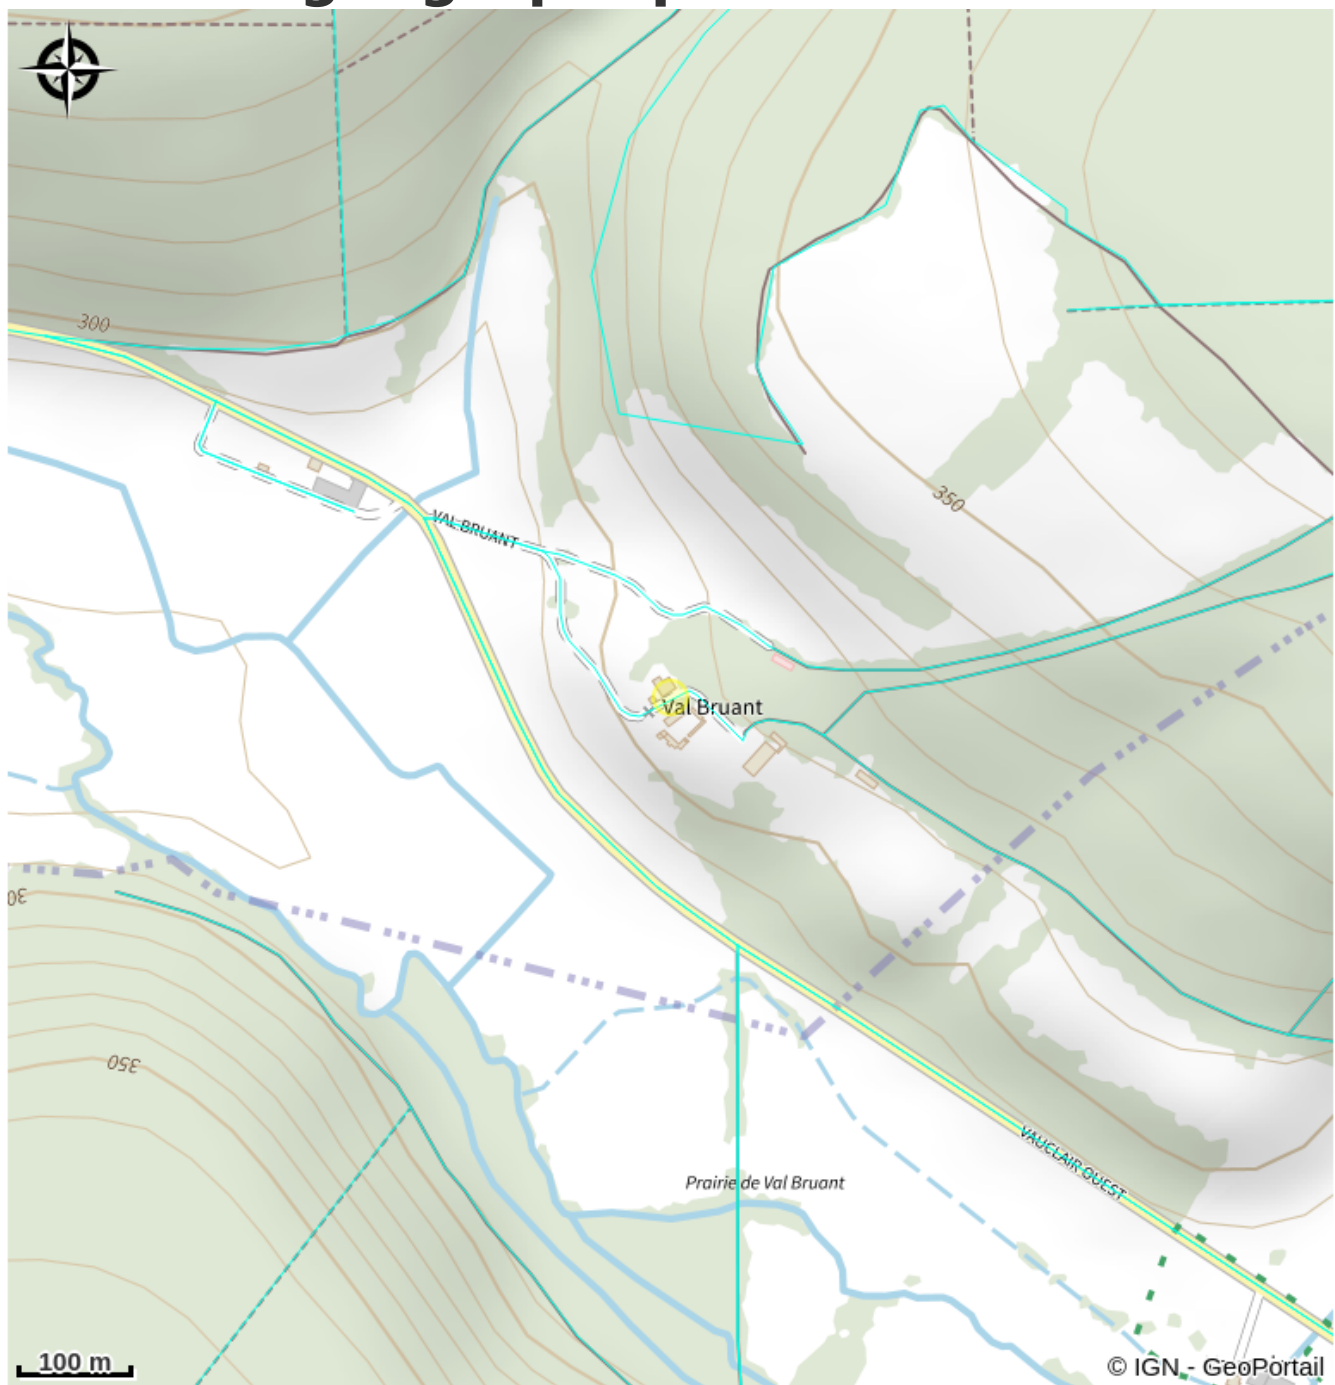

Situation géographique