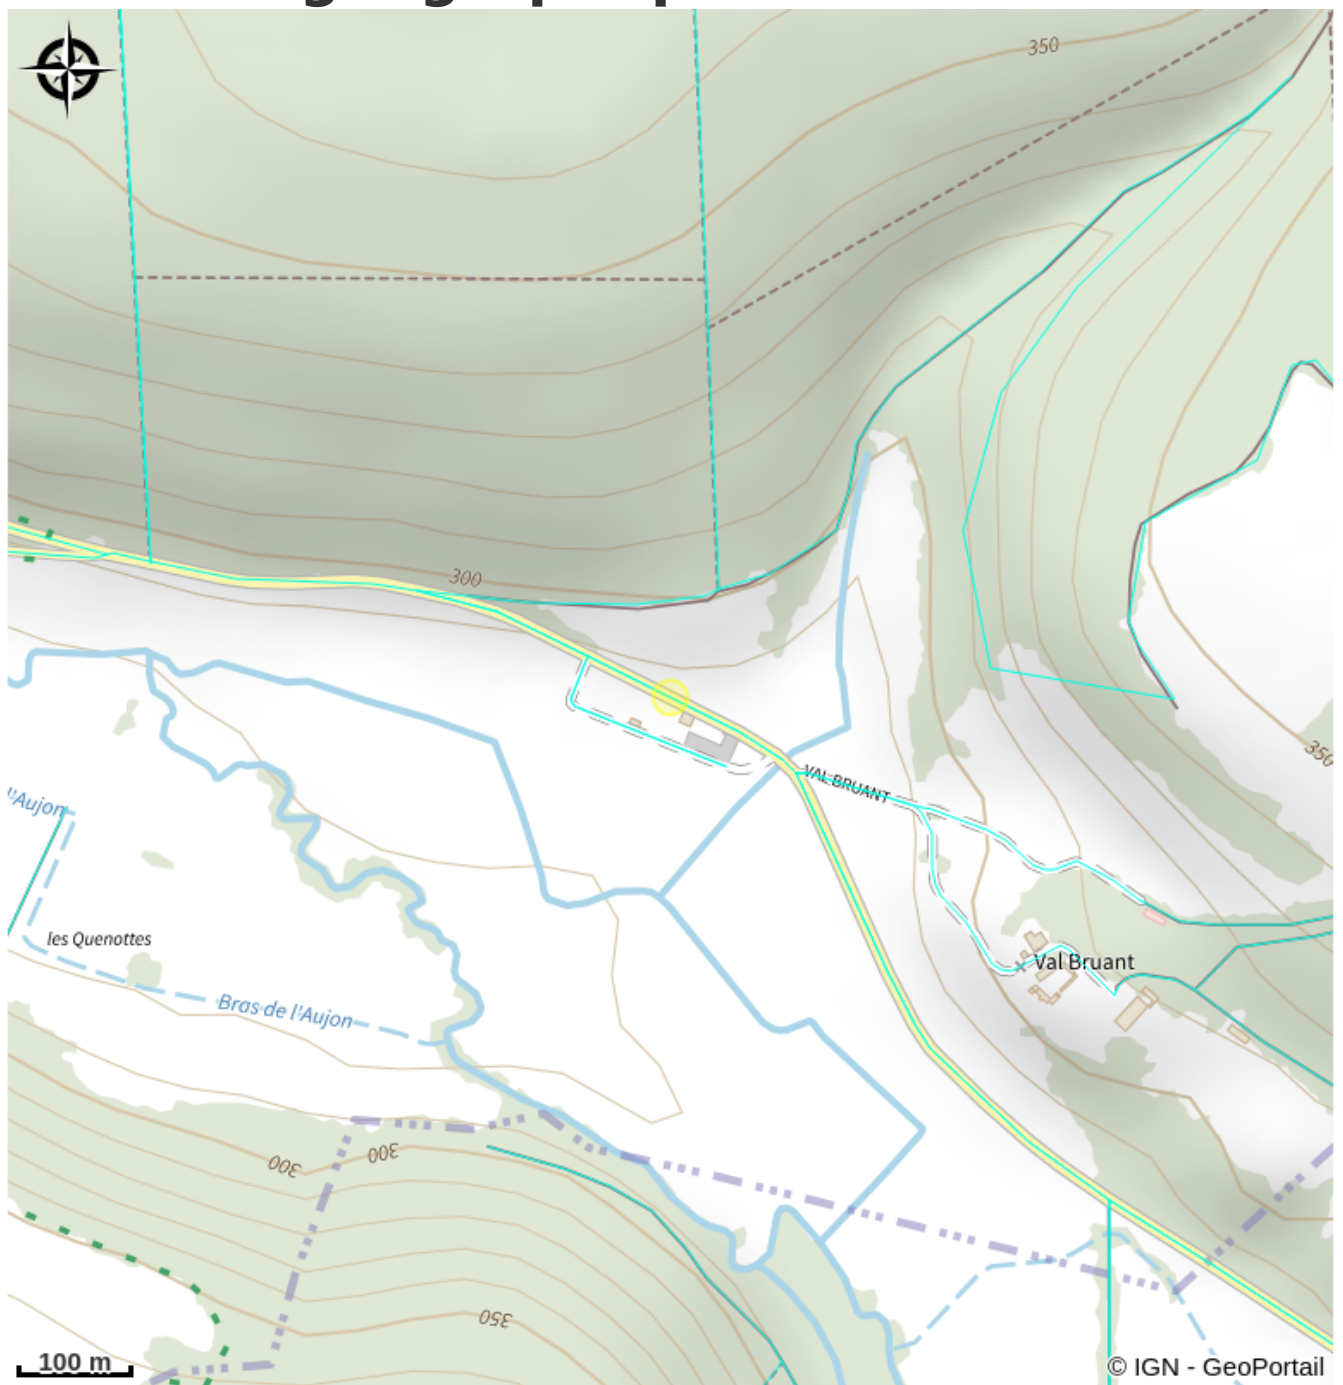

Gîte de la vallée de l'Aujon

Arc-Chateauvillain

No photo

Infos pratiques

Categorie : Hébergements

Description

Nous sommes heureux de vous accueillir toute l'année dans notre gîte entièrement rénové et aménagé avec soin. Petite tour indépendante, située au sein de notre propriété, lieu-dit « Ferme du Val Bruant ». Située dans un environnement naturel préservé, cette maison de caractère séduira les amoureux de la nature et les familles en quête de tranquillité. Maison de charme d'une superficie de 80 m² composée :

Situation géographique

Toutes les infos pratiques

Contact

Adresse :

Ferme du Val Bruant - Route de Giey
52210
Arc-en-barrois

Tel : 06 79 83 76 33

<https://gite-de-la-vallee-de-laujon.business.site>