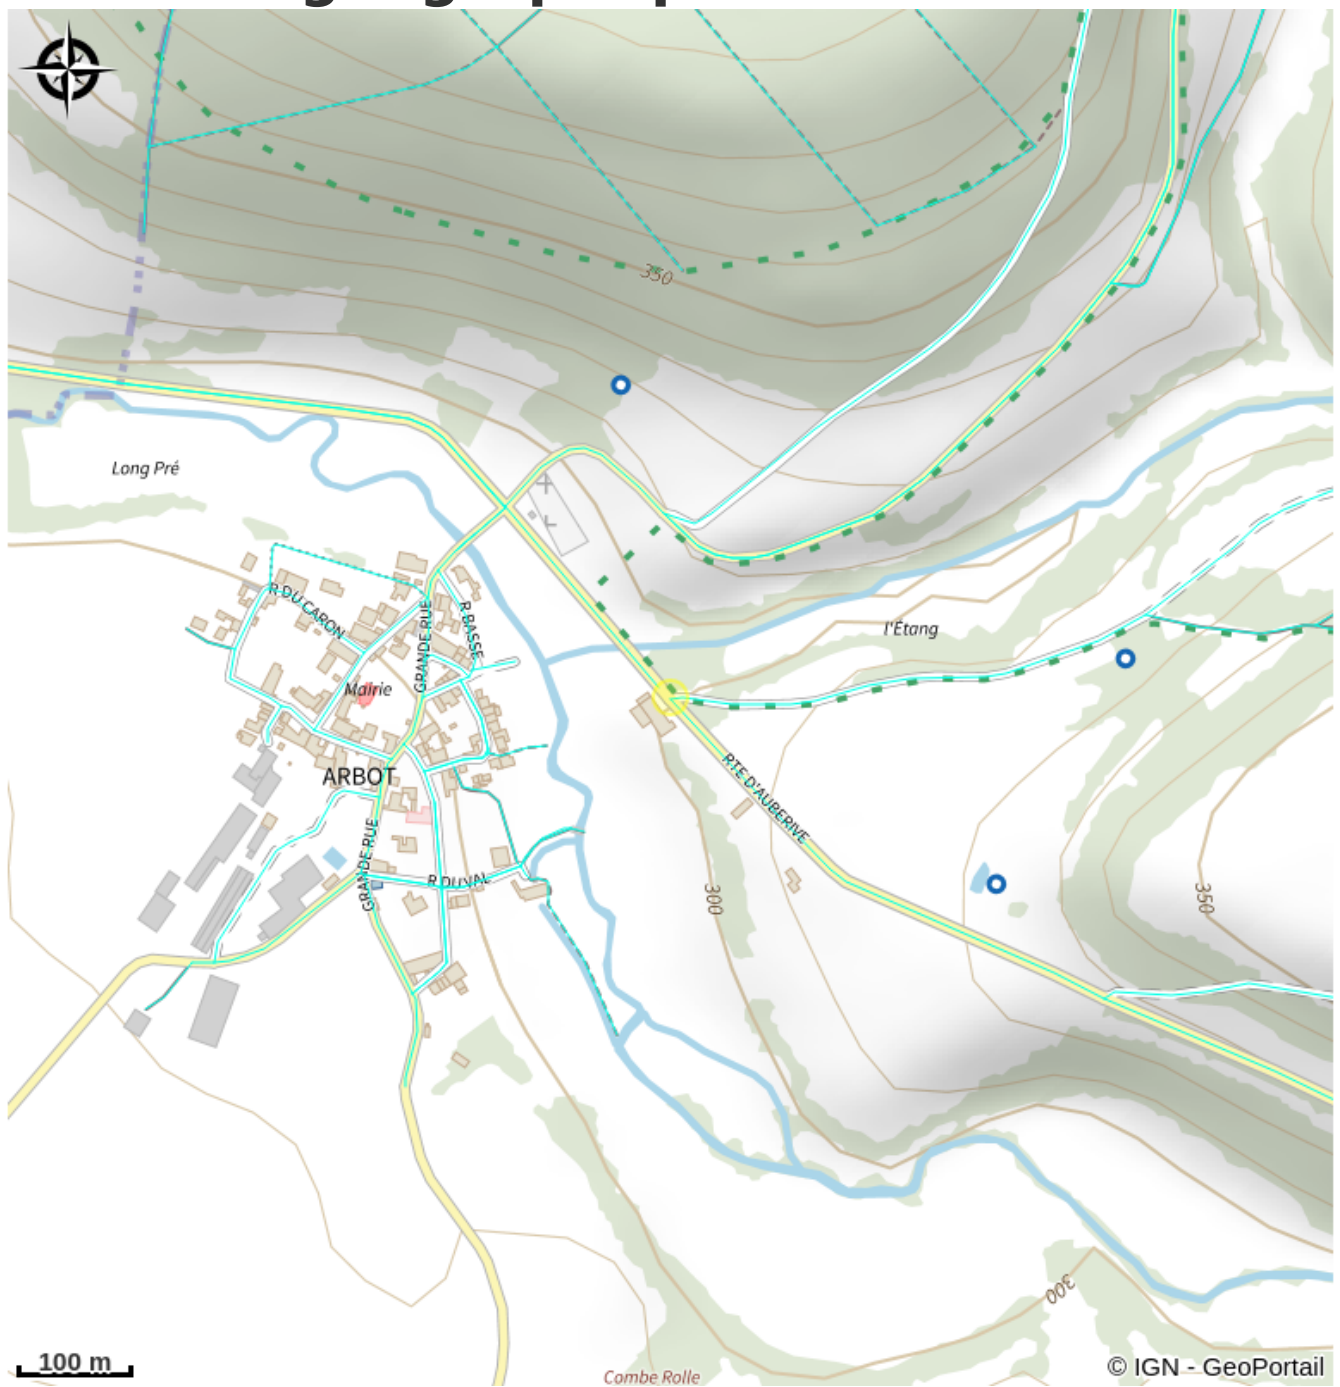

Gîte des prés aux chênes

No photo

Infos pratiques

Categorie : Hébergements

Description

Le gîte est ouvert à tous les amoureux du calme et de la nature, qu'ils arpentent par le moyen de leur convenance : à pied, en vélo ou à cheval, s'ils sont l'heureux propriétaire d'un équidé. Le gîte peut accueillir 2 à 6 personnes. Celui-ci est situé entre l'habitation, la grange et les écuries. Un grand jardin, à proximité de la rivière, est à disposition

Situation géographique

Toutes les infos pratiques

Contact

Adresse :

Les prés au chêne - Route d'Auberive
52160
Arbot

Tel : 07 87 79 89 27

waligora_cecile@yahoo.fr
<https://www.gite-des-pres.com/>