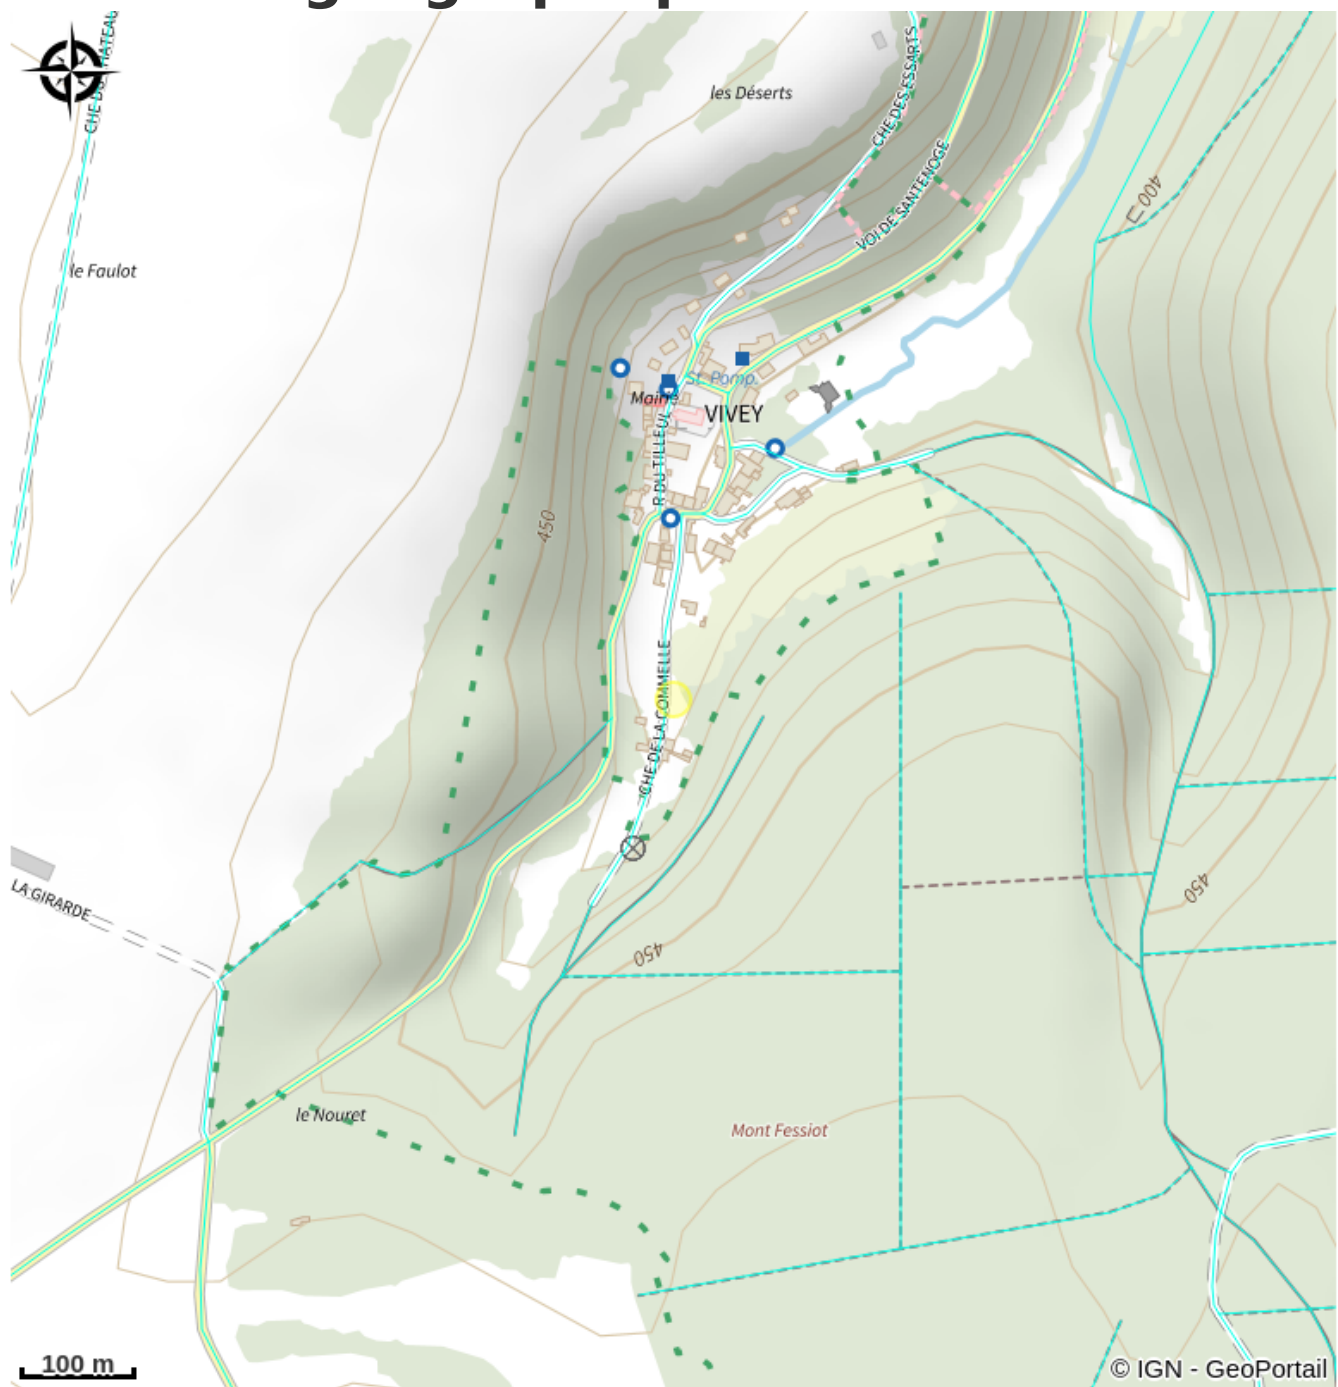

Le repaire de la Commelle

Auberive

Infos pratiques

Categorie : Hébergements

Description

Adeline LENOIR

Situation géographique

Toutes les infos pratiques