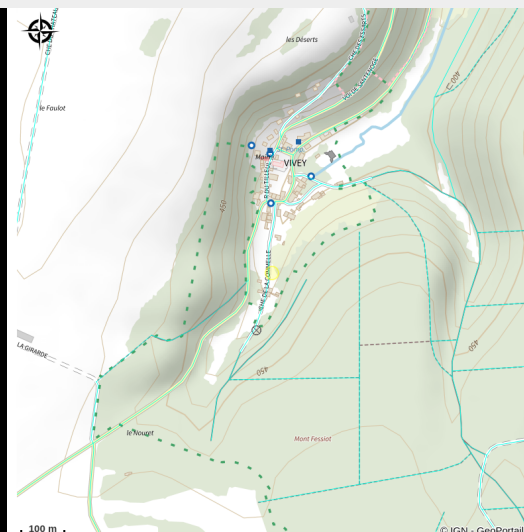

Le repaire de la Commelle

Auberive

Infos pratiques

Categorie : Hébergements

Description

Adeline LENOIR

Situation géographique

Toutes les infos pratiques