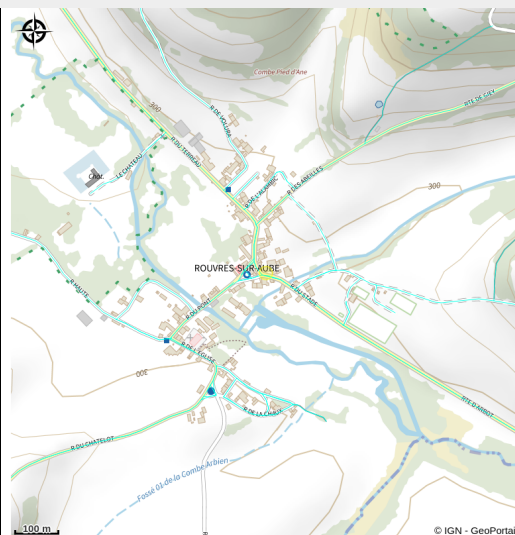

# La vallee de l'Aube

Arc-Chateauvillain

No photo

# Description

Vallée de l'Aube au coeur de la forêt gauloise : paisible, reposante ... une ambiance de sources et de forêts profondes propices aux activités nature et sportives ... mais aussi à la réflexion ... c'est d'ailleurs là que, sous l'impulsion de Saint-Bernard, les moines cisterciens y bâtirent une superbe abbaye, aujourd'hui centre culturel d'Art Contemporain et lieu privilégié pour ses expositions culturelles. 3 mini-chalets collectifs pour 8 personnes.