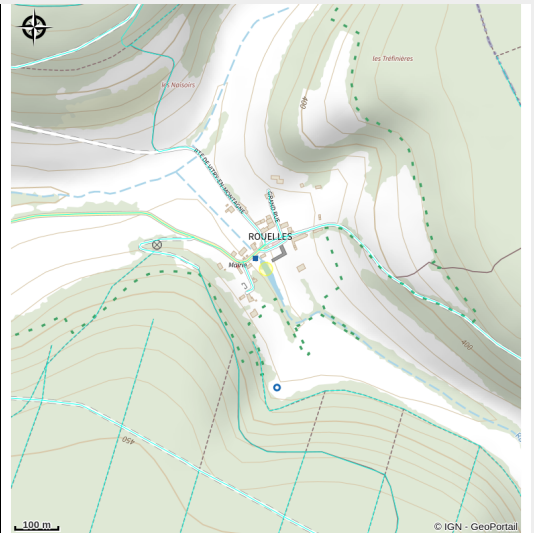

Cabane confort

Auberive

No photo

Infos pratiques

Categorie : Hébergements

Catégorie : Hébergement atypique

Description

Auberive : paisible, reposante ... une ambiance de sources et de forêts profondes propices à la réflexion ... c'est d'ailleurs là que, sous l'impulsion de Saint-Bernard, les moines cisterciens y bâtirent une superbe abbaye du XIIème siècle, aujourd'hui centre culturel d'Art Contemporain. Construction originale en bois, située en bord de rivière et dans un environnement nature. La cabane dispose d'une chambre pour 2 personnes, d'un espace à vivre transformable aisément en deuxième chambre, de toilette sèche à l'intérieur, d'un espace petit déjeuner, d'une terrasse plein Sud avec baies vitrées coulissantes et de sanitaires (douche - lavabo) à proximité.