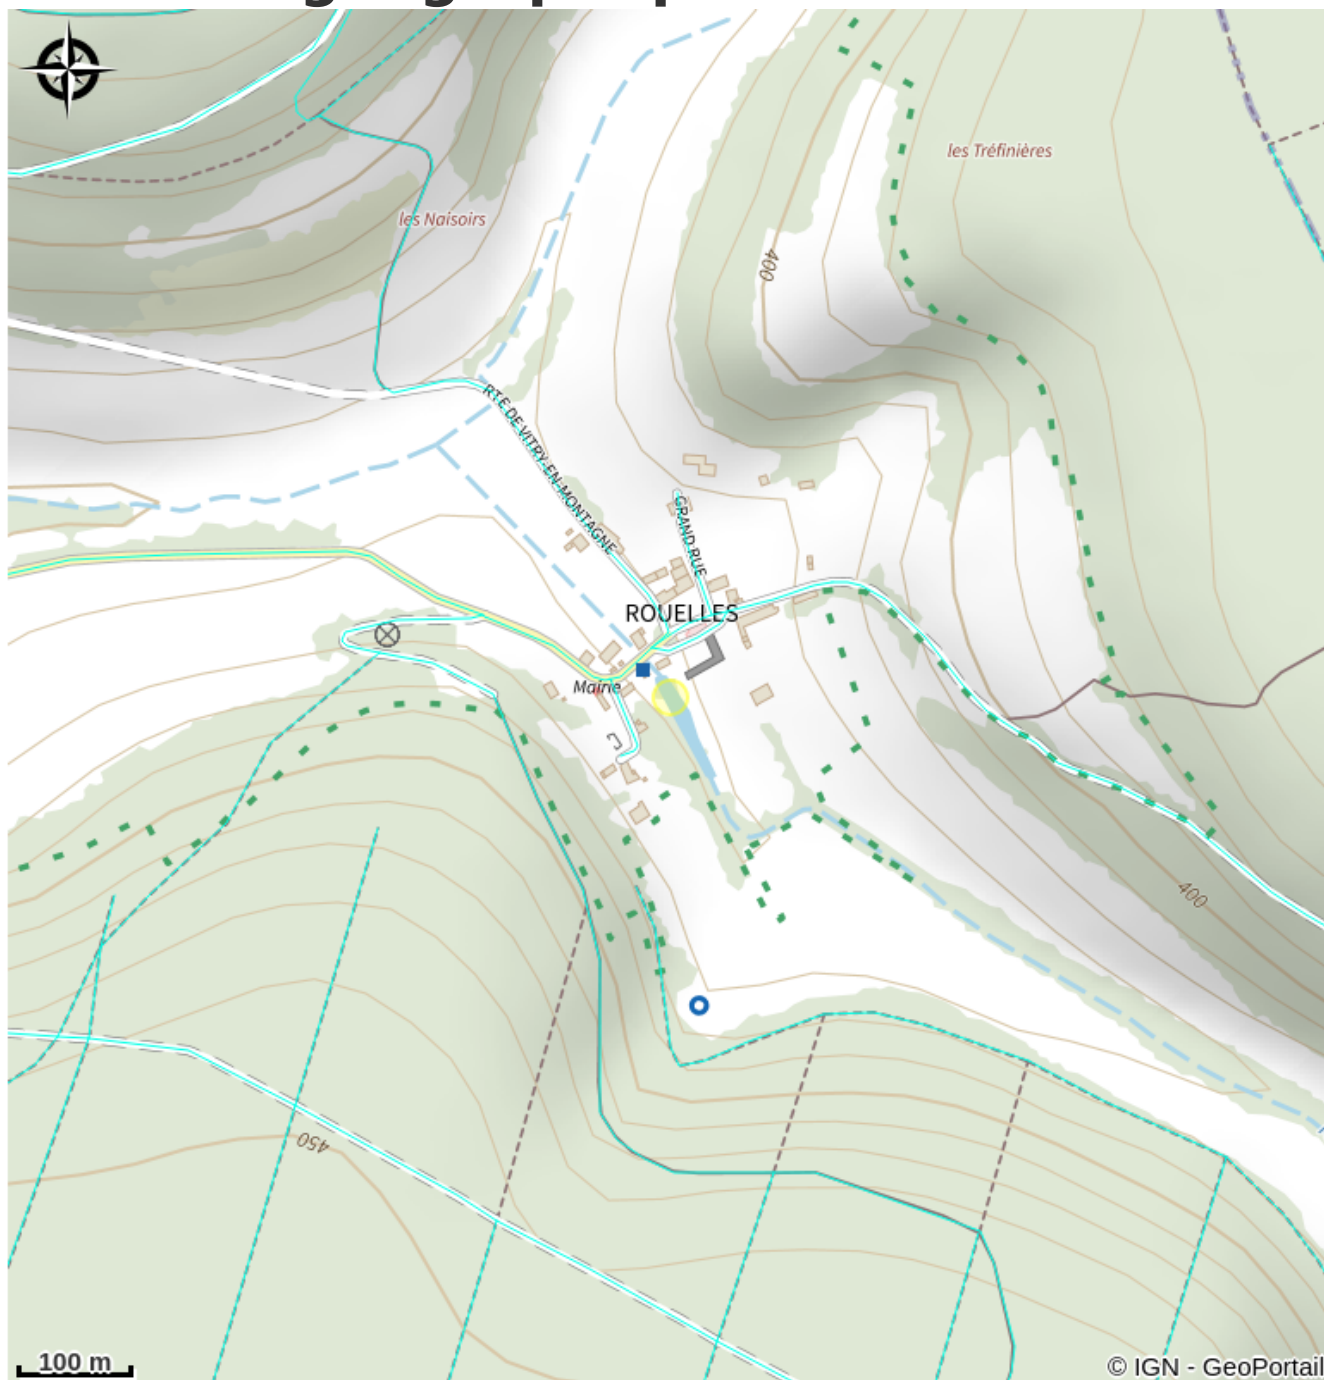

Situation géographique