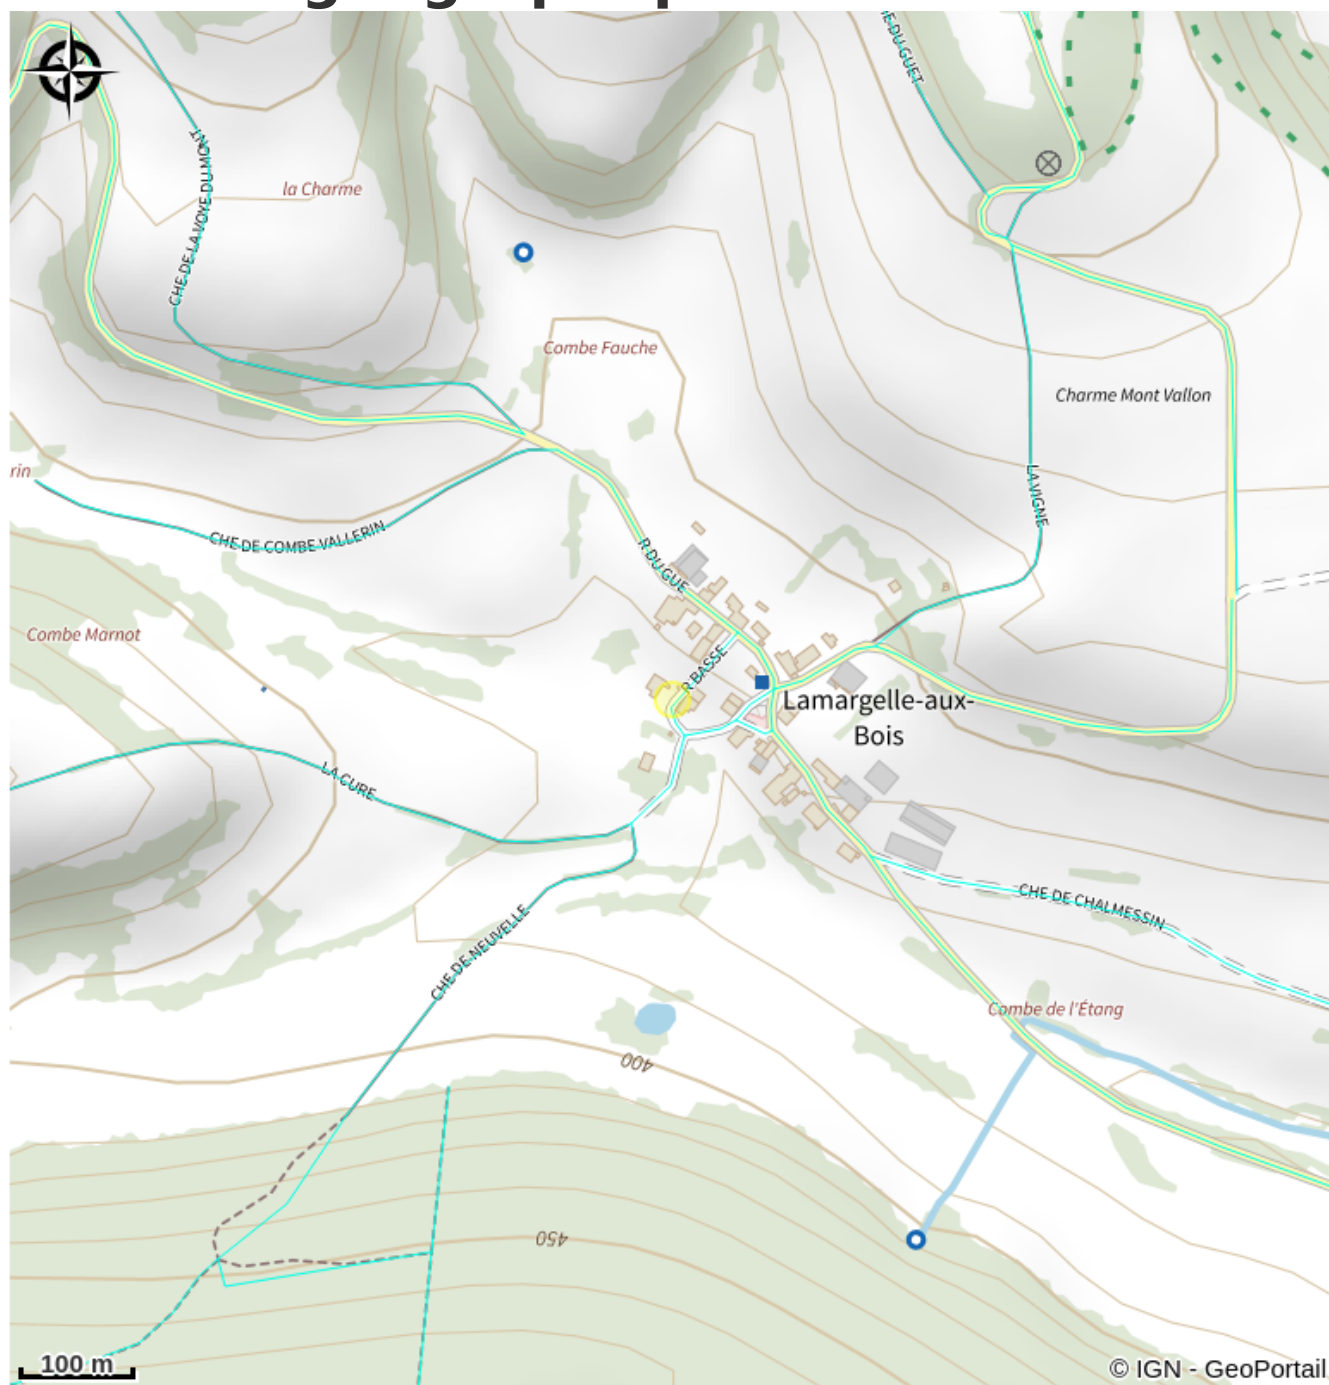

# Description

Dans un environnement préservé au cœur du Vals des Tilles, à 45 minutes de Dijon que se situe cet élevage d'alpagas suri et huacaya.

# Situation géographique