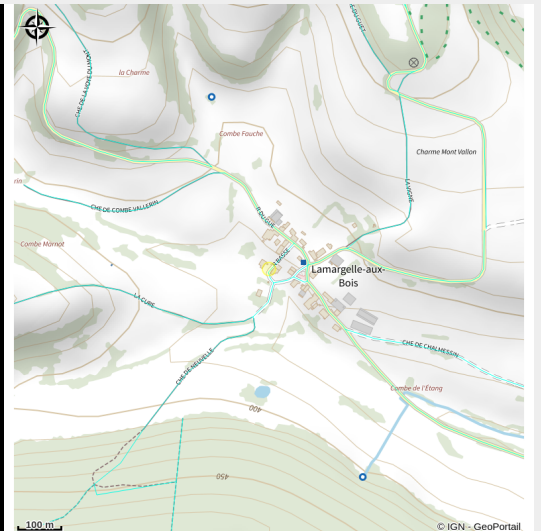

Les alpagas d'Orival - Sophie Hervieu

Auvergne

Infos pratiques

Categorie : Patrimoine culturel

Type d'usage : Savoir-faire