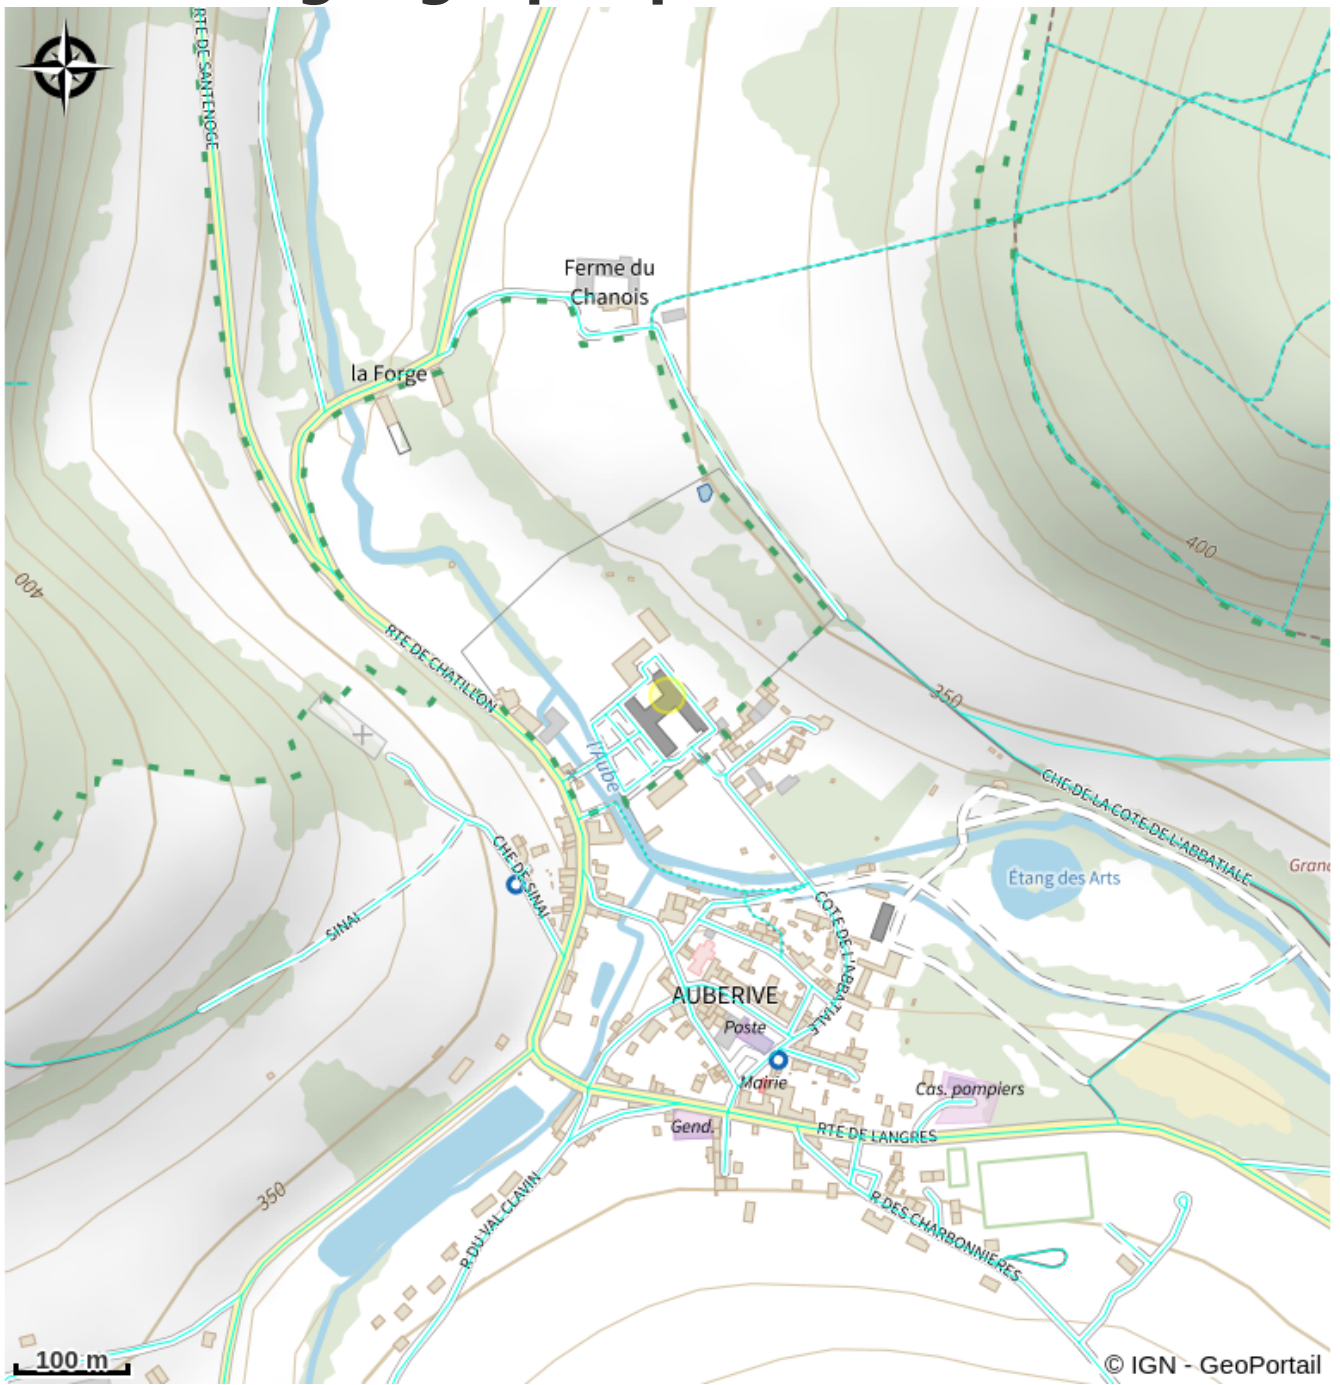

Musée de l'Abbaye

Auberive

No photo

Infos pratiques

Categorie : Patrimoine culturel

Type d'usage : Musée, centre d'exposition

Description

Fondée en 1135, elle prospère, puis est ravagée par les guerres. Louise Michel y fut incarcérée après la commune. Centre d'art contemporain consacré à l'Art sous toutes ses formes. Expositions des oeuvres de grands noms contemporains. Accueil d'artistes en ateliers, conférences, visite de l'Abbaye...

Situation géographique

Toutes les infos pratiques

Contact

Adresse :

Place de l'abbaye
52160
AUBERIVE

Tel : 03 25 84 20 20

contact@abbaye-auberive.com

<http://www.abbaye-auberive.com>