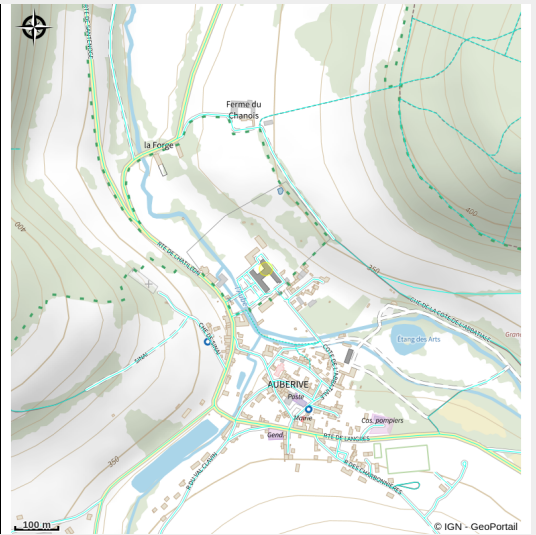

Musée de l'Abbaye

Auberive

No photo

Infos pratiques

Categorie : Patrimoine culturel

Type d'usage : Musée, centre d'exposition

Description

Fondée en 1135, elle prospère, puis est ravagée par les guerres. Louise Michel y fut incarcérée après la commune. Centre d'art contemporain consacré à l'Art sous toutes ses formes. Expositions des oeuvres de grands noms contemporains. Accueil d'artistes en ateliers, conférences, visite de l'Abbaye...