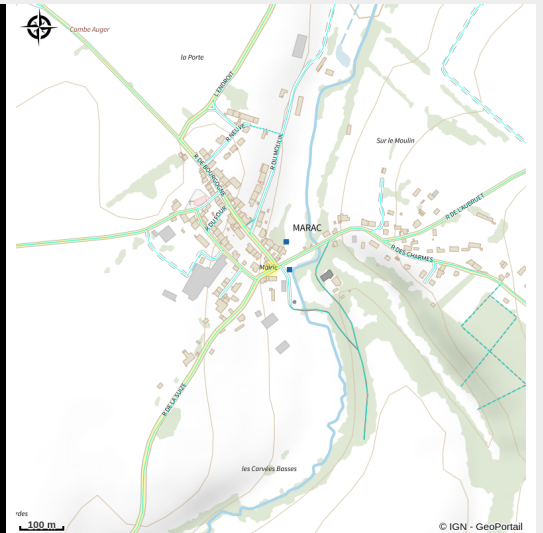

Colombier de Marac

Arc-Chateauvillain

Infos pratiques

Categorie : Patrimoine culturel

Type d'usage : Patrimoine remarquable

Description

Le Colombier de Marac du 12ème siècle, 1500 boulines. Aubepierre-sur-Aube: Abbaye cistercienne de Longuay. Visite guidée pour groupe sur demande.