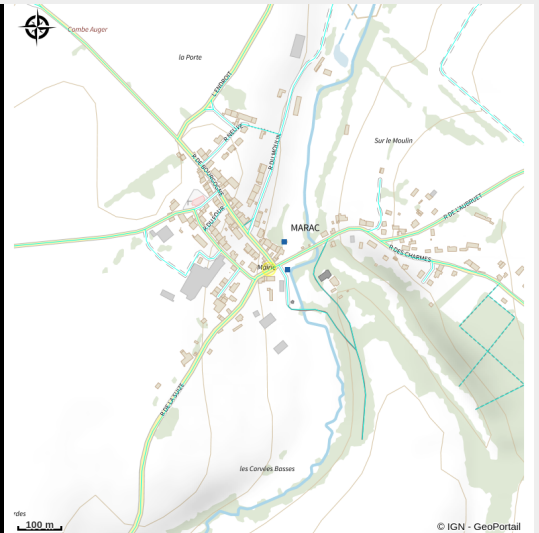

Colombier de Marac

Arc-Chateauvillain

No photo

Infos pratiques

Categorie : Patrimoine culturel

Type d'usage : Patrimoine remarquable

Description

Le Colombier de Marac du 12ème siècle, 1500 boulines. Aubepierre-sur-Aube: Abbaye cistercienne de Longuay. Visite guidée pour groupe sur demande.