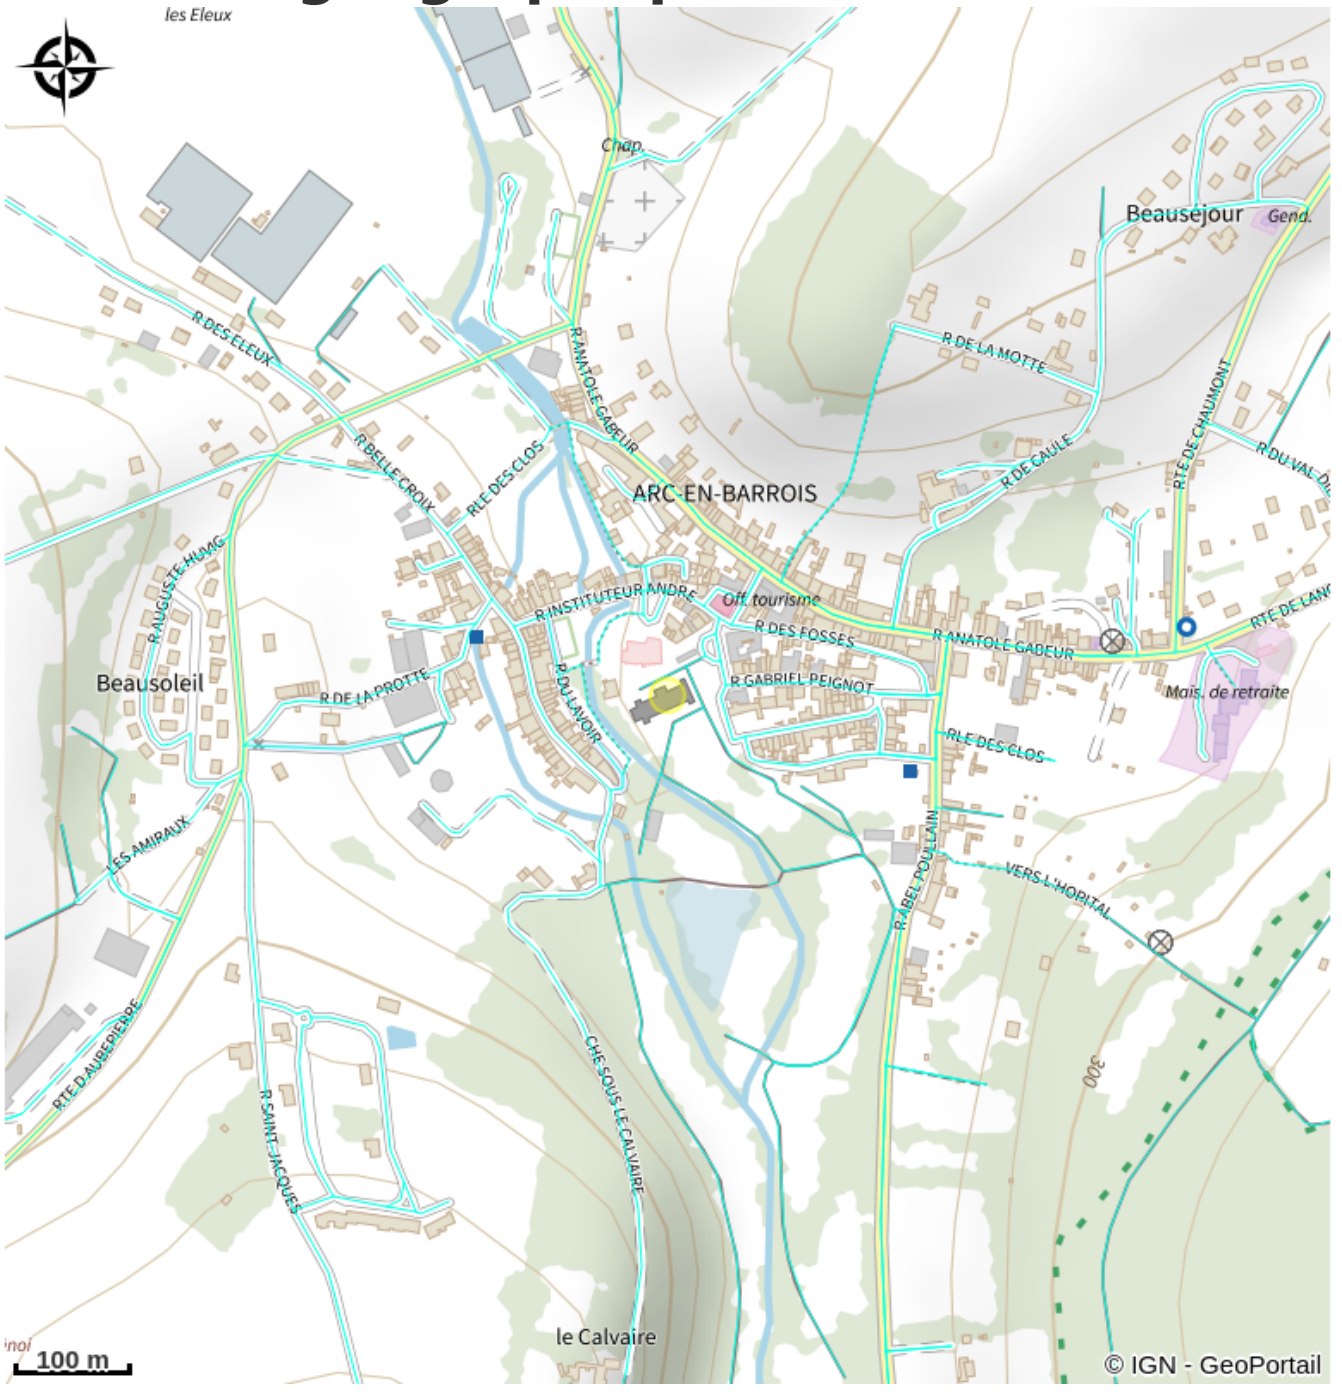

# Description

Le château fut construit en 1845 par la princesse d'Orléans pour le roi Louis-Philippe, son frère. Il fut doté en 1873 par son fils le prince de Joinville, d'une glacière de conception originale, lequel transforma également l'ancienne forge en scierie en 1858 en l'équipant d'une machine à vapeur de 80 chevaux.

# Situation géographique

les Eleux