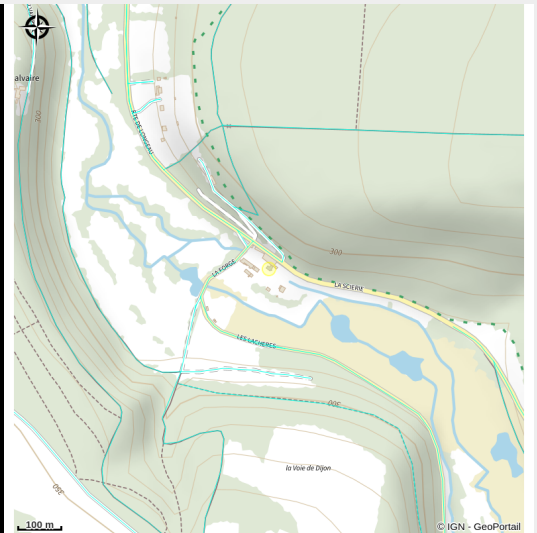

# Machine a vapeur

Arc-Chateauvillain

No photo

# Description

Datant de 1896, cette machine servait au fonctionnement d'une ancienne scierie : sur 3 étages, avec foyer, chaudière tubulaire de 9 m<sup>3</sup>, machine à vapeur 80 CV avec volant de 3,5 m. Les mécanismes sont présentés en mouvement, recréés par un moteur électrique. Monument historique depuis 1977. Visite guidée sur réservation à l'Office de Tourisme du Pays de Chaumont en Champagne.

# Situation géographique