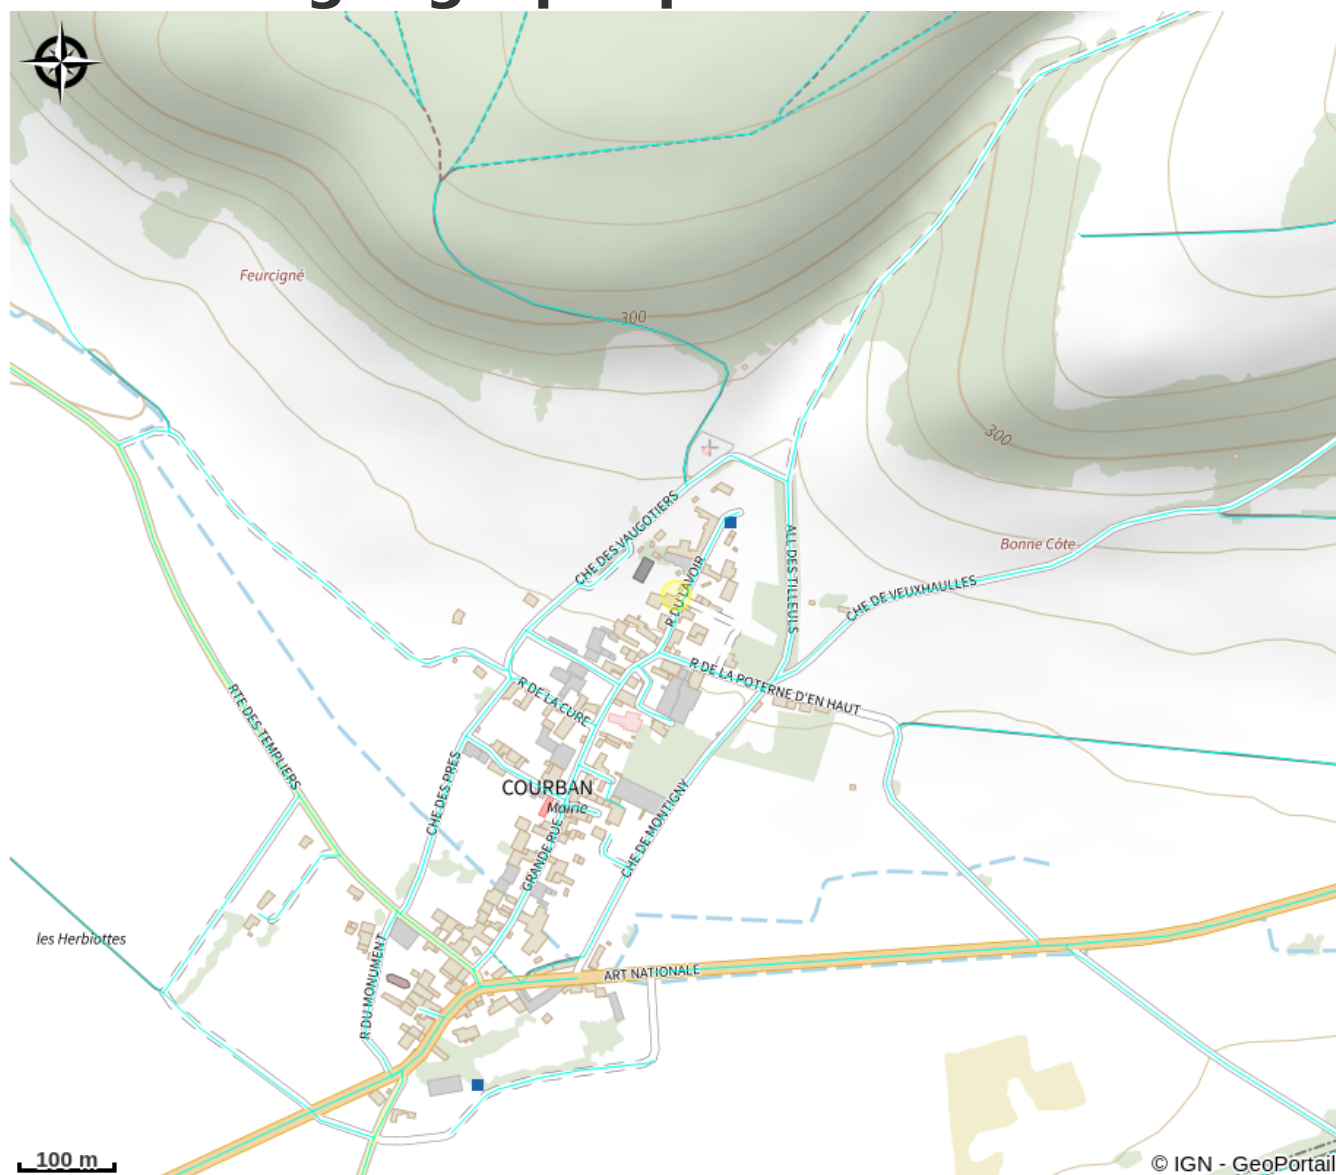

Spa Nuxe - Château de Courban****

Arc-Chateauvillain

Crédit photo : Tisanerie (CHÂTEAU DE COURBAN & SPA©CHÂTEAU DE COURBAN)

Infos pratiques

Categorie : Loisirs

Type d'usage : Equipements de loisirs

Description

Une piscine extérieure à double débordement, sa grande plage et son jardin italien vous accueillent pour des moments de détente idyllique.

Type d'équipements de loisir :

- Bien-être - Spa

Situation géographique