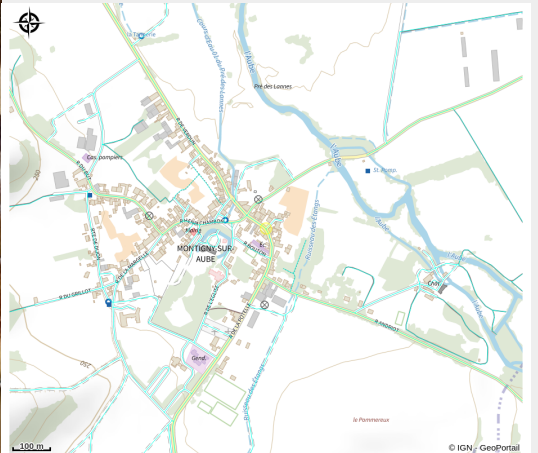

L'Orée du Parc

Arc-Chateauvillain

Crédit photo : salle 0 manger et petit déjeuner (L'Orée du Parc © Janice Campbell)

Infos pratiques

Catégorie : Hébergements

Catégorie : Chambres d'hôtes