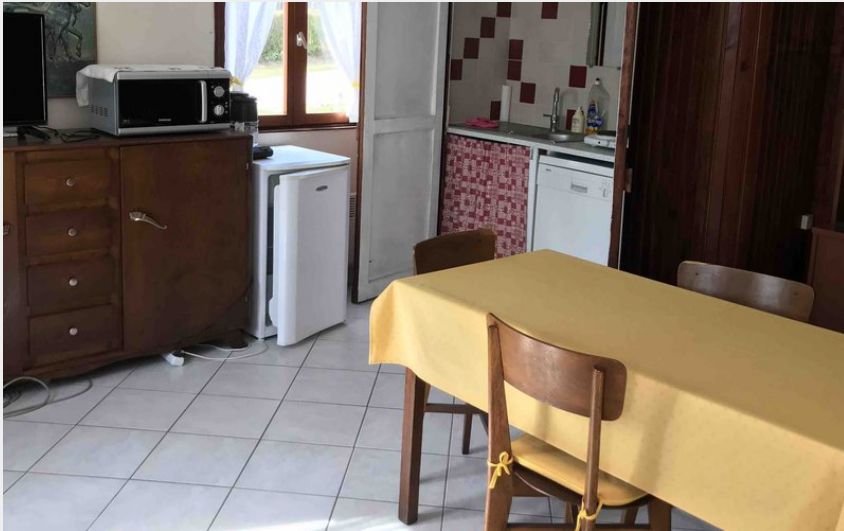

Le Chalet de Saint-Germain

Chatillon

Crédit photo : Chalet Saint-Germain (Chalet Saint-Germain)

Infos pratiques

Categorie : Hébergements

Catégorie : Meublés / Gîtes ruraux

Description

Venez découvrir la Côte d'Or, ses vignobles, le Chatillonnais et sa forêt. Randonneurs, amoureux de la nature, à la recherche d'un endroit paisible, intéressés par l'histoire (le vase de Vix n'est pas loin), épicuriens, cet endroit vous conviendra ! C'est un point de départ idéal pour aller découvrir Beaune, Dijon ou Flavigny et ses anis...