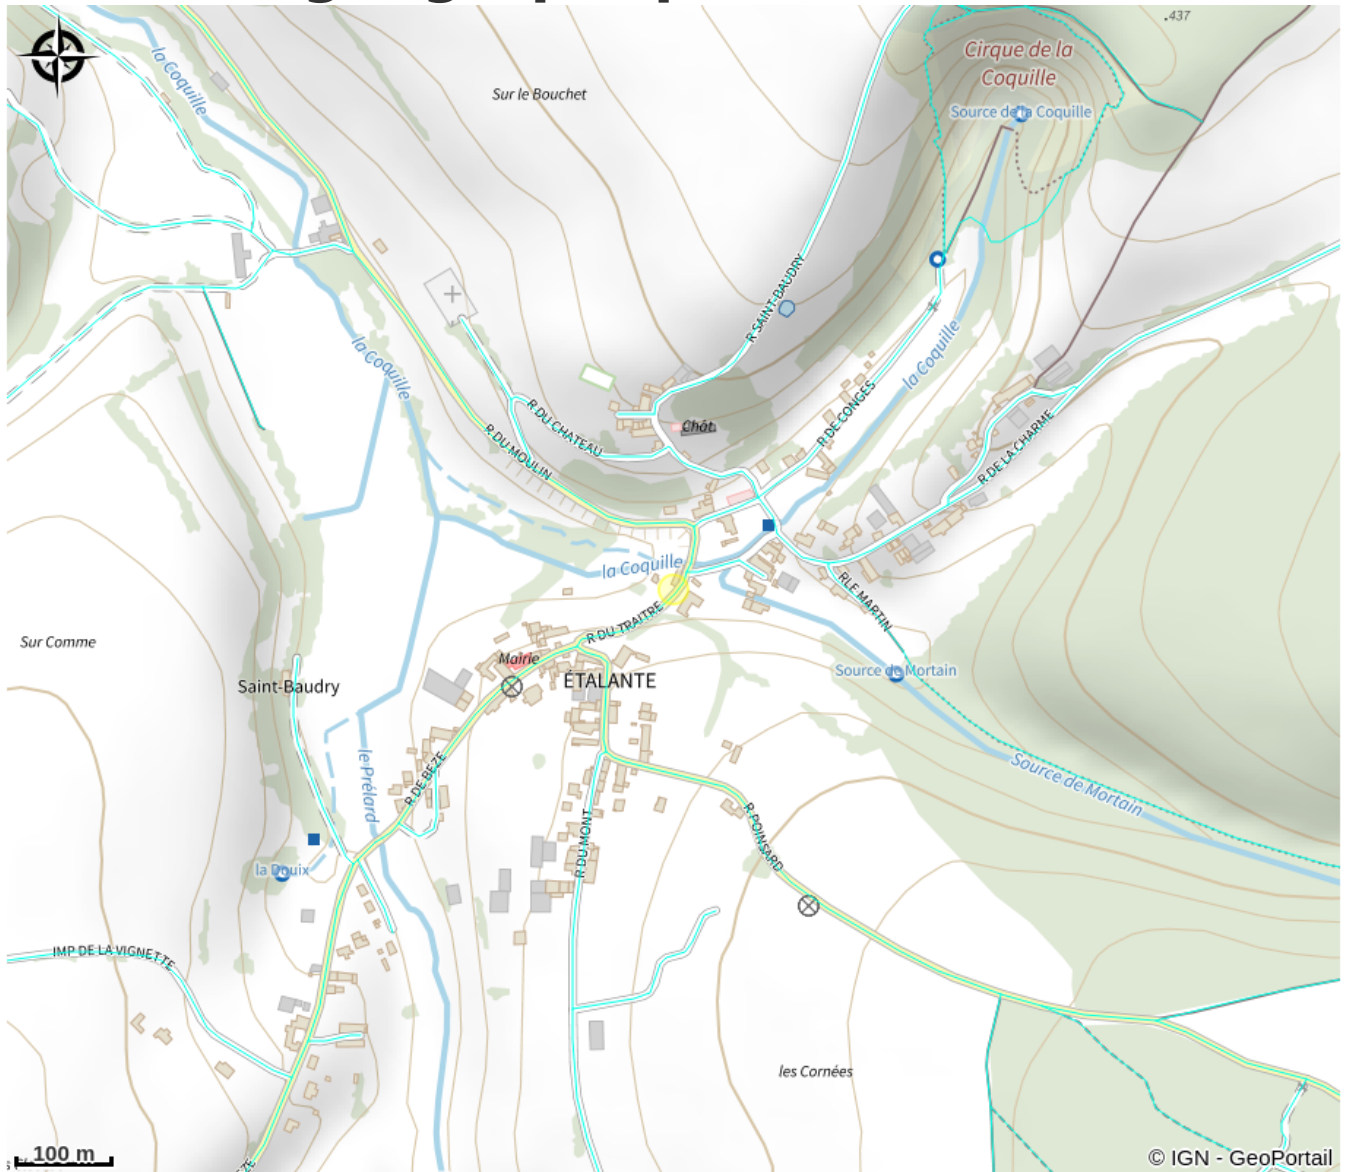

Au murmure de la rivière

Chatillon

Crédit photo : Au murmure de la rivière (Au murmure de la rivière)

Infos pratiques

Categorie : Hébergements

Catégorie : Chambres d'hôtes

Description

Offrant une vue sur la rivière, ce séjour chez l'habitant comprend une télévision par satellite à écran plat, une cuisine bien équipée avec un lave-vaisselle, un micro-ondes et un réfrigérateur ainsi qu'une salle de bains pourvue d'une douche et d'un sèche-cheveux.

Ce séjour chez l'habitant sert un petit-déjeuner à la carte.

Situation géographique

Toutes les infos pratiques

Informations pratiques

Capacité d'accueil : 2

Nombre de chambres : 1

Contact

Adresse :

4 Rue du Traître

21510

ETALANTE

Source

Décibelles Data, BOURGOGNE-FRANCHE-COMTE TOURISME

<http://www.bourgognefranchecomtetourisme.com>