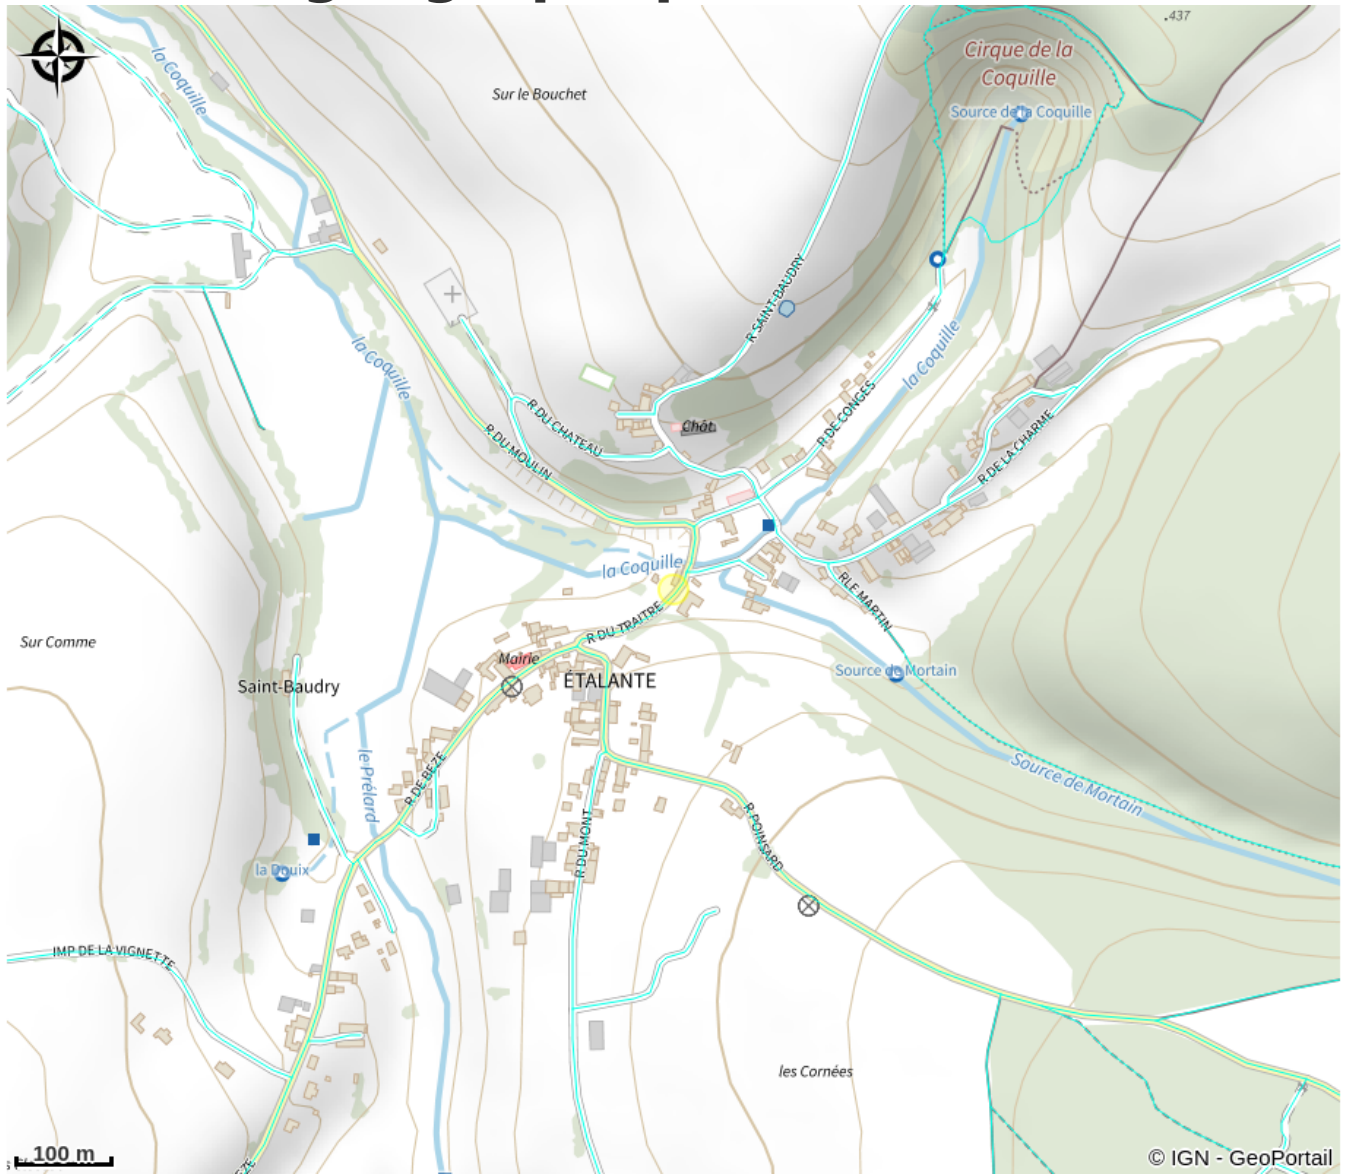

Au murmure de la rivière

Chatillon

Crédit photo : Au murmure de la rivière (Au murmure de la rivière)

Infos pratiques

Categorie : Hébergements

Catégorie : Chambres d'hôtes

Description

Offrant une vue sur la rivière, ce séjour chez l'habitant comprend une télévision par satellite à écran plat, une cuisine bien équipée avec un lave-vaisselle, un micro-ondes et un réfrigérateur ainsi qu'une salle de bains pourvue d'une douche et d'un sèche-cheveux.

Ce séjour chez l'habitant sert un petit-déjeuner à la carte.

Situation géographique

Toutes les infos pratiques

Informations pratiques

Capacité d'accueil : 2

Nombre de chambres : 1

Contact

Adresse :

4 Rue du Traître

21510

ETALANTE

Source

Décibelles Data, BOURGOGNE-FRANCHE-COMTE TOURISME

<http://www.bourgognefranchecomtetourisme.com>