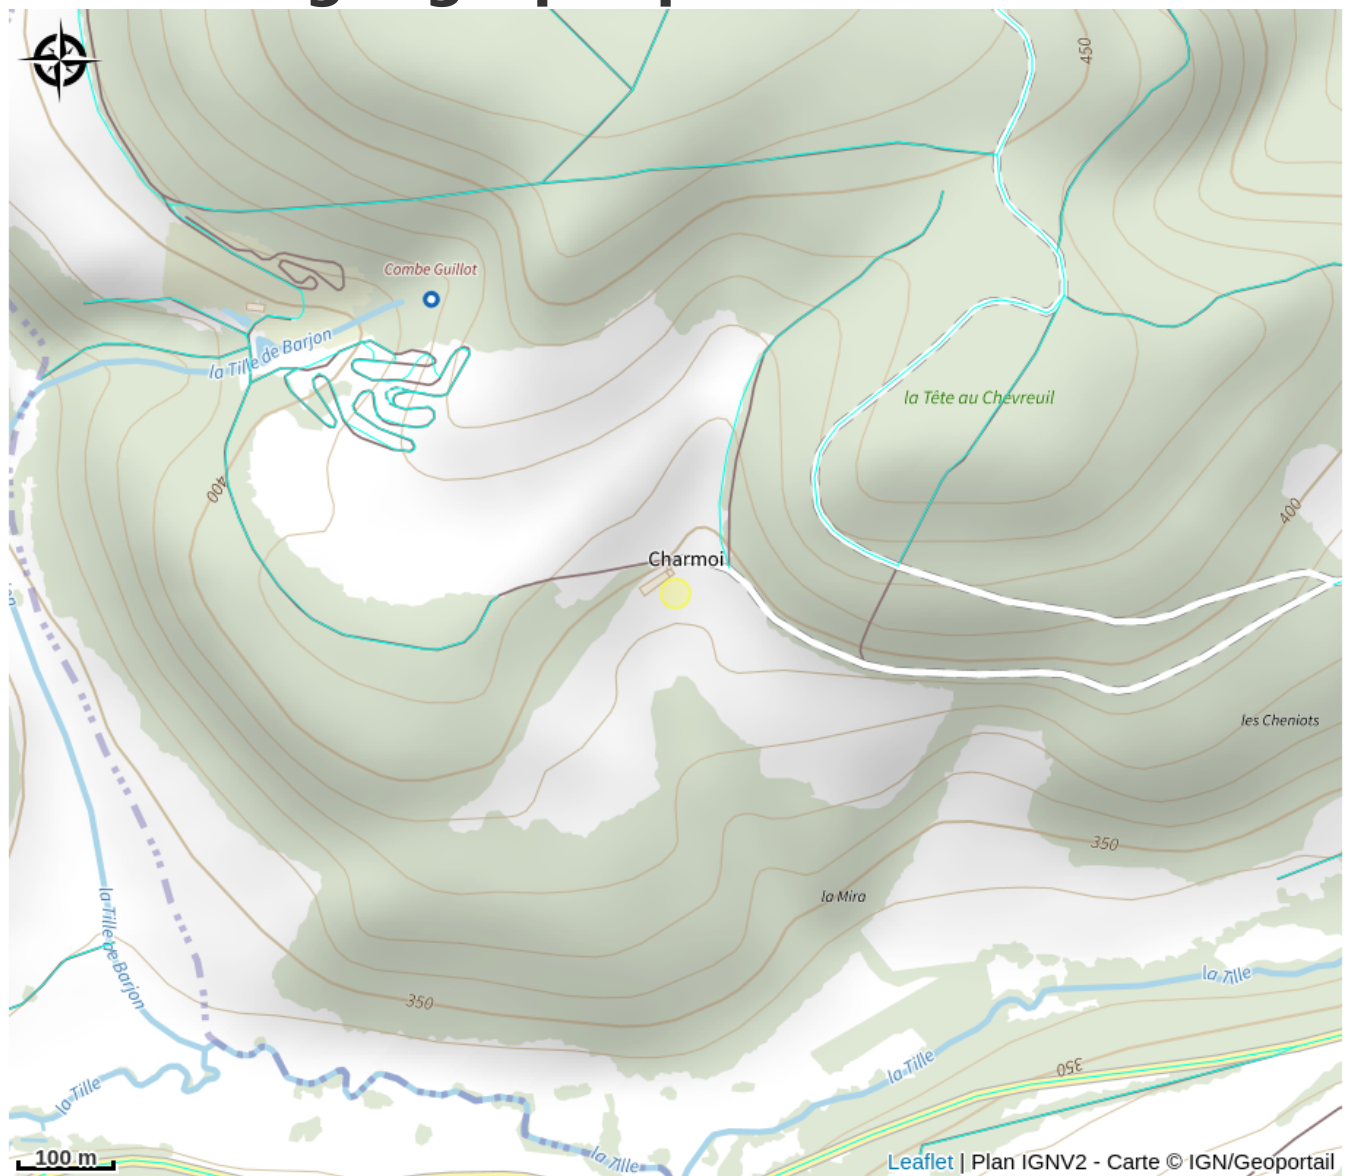

Situation géographique