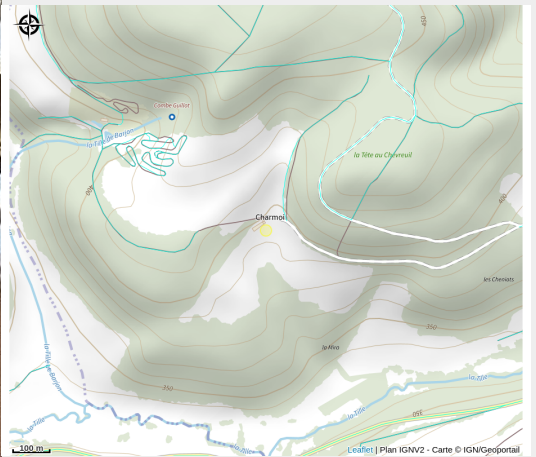

Céline - Domaine de Charmois

Auvergne

Crédit photo : Céline - Domaine de Charmois_5 (Gîtes de France)

Infos pratiques

Catégorie : Hébergements

Catégorie : Meublés / Gîtes ruraux

Description

Retour aux sources dans une ancienne ferme forte isolée du 17ème siècle, avec ce gîte en triplex rénové nommé CELINE. Rez-de-chaussée : cuisine, salon-salle à manger et WC. 1 étage : une chambre (lit 160) et coin lecture en mezzanine. 2ème étage : une chambre (2 lits 90), salle d'eau et WC. En supplément, possibilité de louer une chambre complémentaire, attenante au rez-de-chaussée, avec WC et salle d'eau. Terrasse. Parking. Chauffage central bois inclus. Lit et chaise haute pour bébé. Rénovation de qualité, alliance pierre et bois. Situation exceptionnelle au coeur d'une forêt de 40 hectares, dans l'enceinte du futur parc national Champagne-Bourgogne. 2 chambres d'hôtes et un gîte pour 7 personnes sur la propriété. Pas de wifi pour l'instant (Au 13/03/23 installation de la fibre) . Pas de TV. Lave-linge privatif.

A proximité : les villages historiques de Grancey-le-Château et Salives. Sources de la Seine et de la Coquille. Tous commerces à Is-sur-Tille et Selongey (magasin d'usine Seb). Nombreuses randonnées pédestres aux alentours. MuséoParc Alésia, Flavigny sur Ozerain, Château de Bussy-Rabutin. Dijon, la capitale bourguignonne est à 30 min : ville d'art et d'histoire et Cité de la Gastronomie.