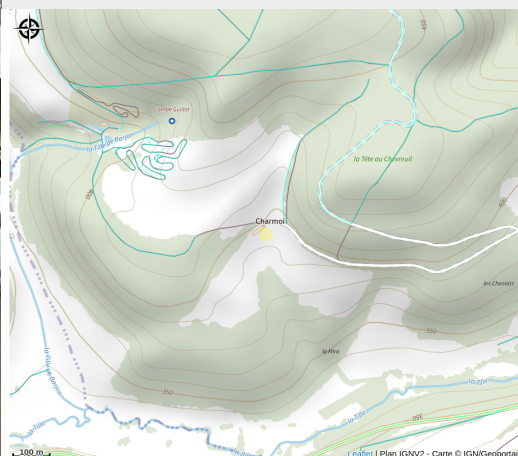

Céline - Domaine de Charmois

Auvergne

Crédit photo : Céline - Domaine de Charmois_5 (Gîtes de France)

Infos pratiques

Catégorie : Hébergements

Catégorie : Meublés / Gîtes ruraux

Description

Retour aux sources dans une ancienne ferme forte isolée du 17ème siècle, avec ce gîte en triplex rénové nommé CELINE. Rez-de-chaussée : cuisine, salon-salle à manger et WC. 1 étage : une chambre (lit 160) et coin lecture en mezzanine. 2ème étage : une chambre (2 lits 90), salle d'eau et WC. En supplément, possibilité de louer une chambre complémentaire, attenante au rez-de-chaussée, avec WC et salle d'eau. Terrasse. Parking. Chauffage central bois inclus. Lit et chaise haute pour bébé. Rénovation de qualité, alliance pierre et bois. Situation exceptionnelle au coeur d'une forêt de 40 hectares, dans l'enceinte du futur parc national Champagne-Bourgogne. 2 chambres d'hôtes et un gîte pour 7 personnes sur la propriété. Pas de wifi pour l'instant (Au 13/03/23 installation de la fibre) . Pas de TV. Lave-linge privatif.

A proximité : les villages historiques de Grancey-le-Château et Salives. Sources de la Seine et de la Coquille. Tous commerces à Is-sur-Tille et Selongey (magasin d'usine Seb). Nombreuses randonnées pédestres aux alentours. MuséoParc Alésia, Flavigny sur Ozerain, Château de Bussy-Rabutin. Dijon, la capitale bourguignonne est à 30 min : ville d'art et d'histoire et Cité de la Gastronomie.