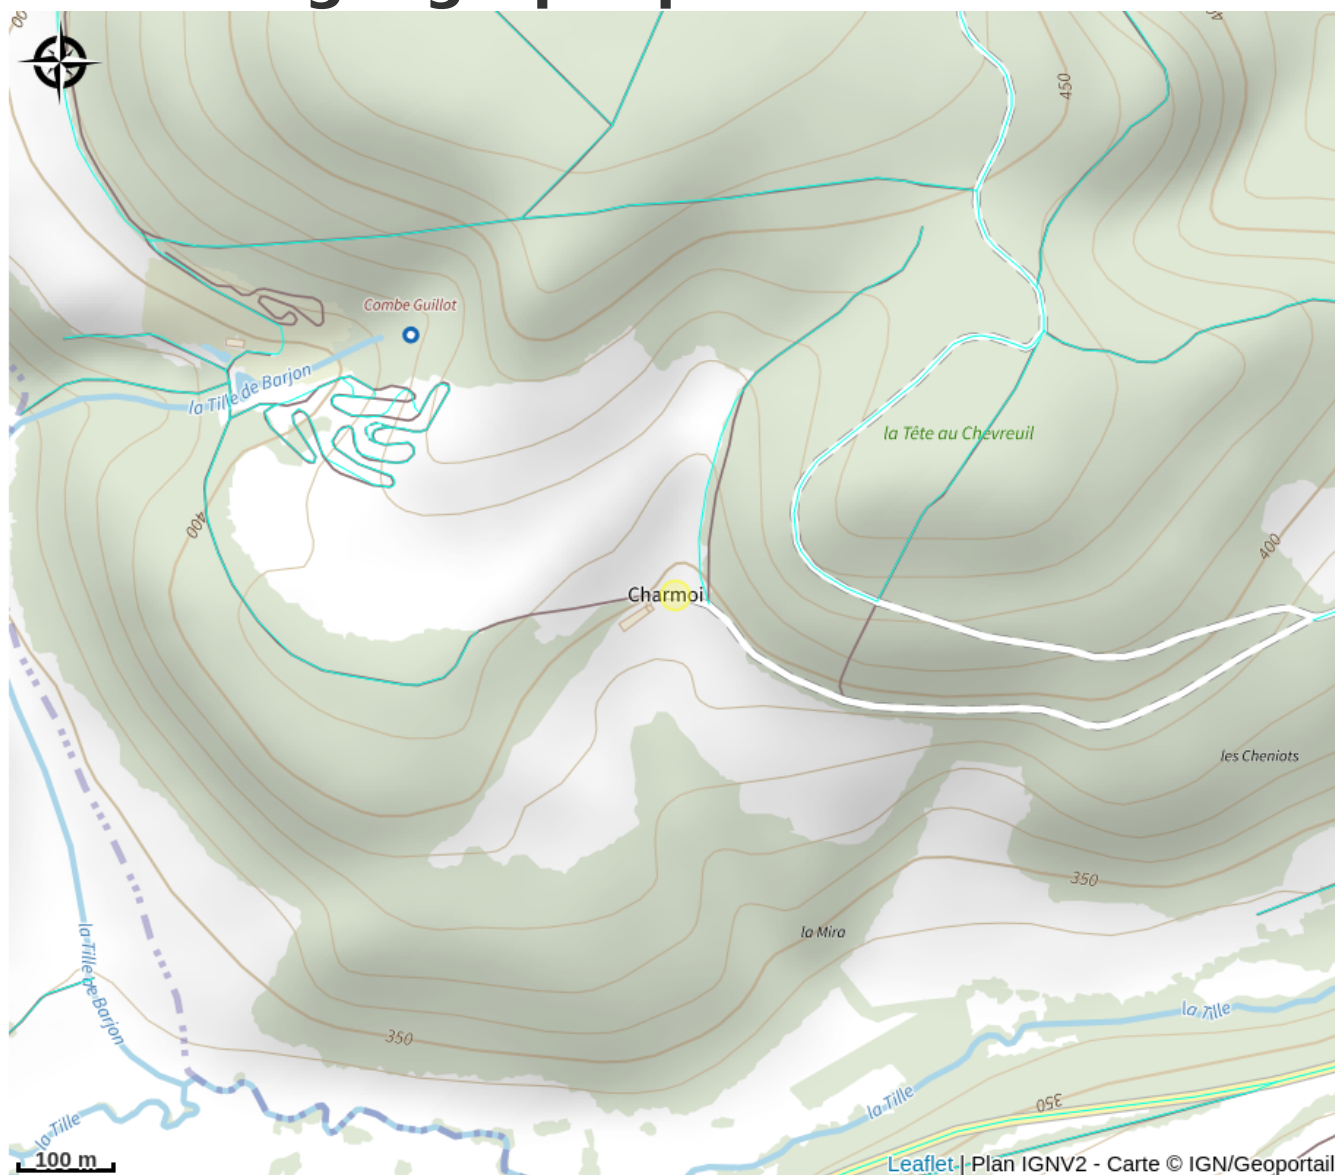

Situation géographique