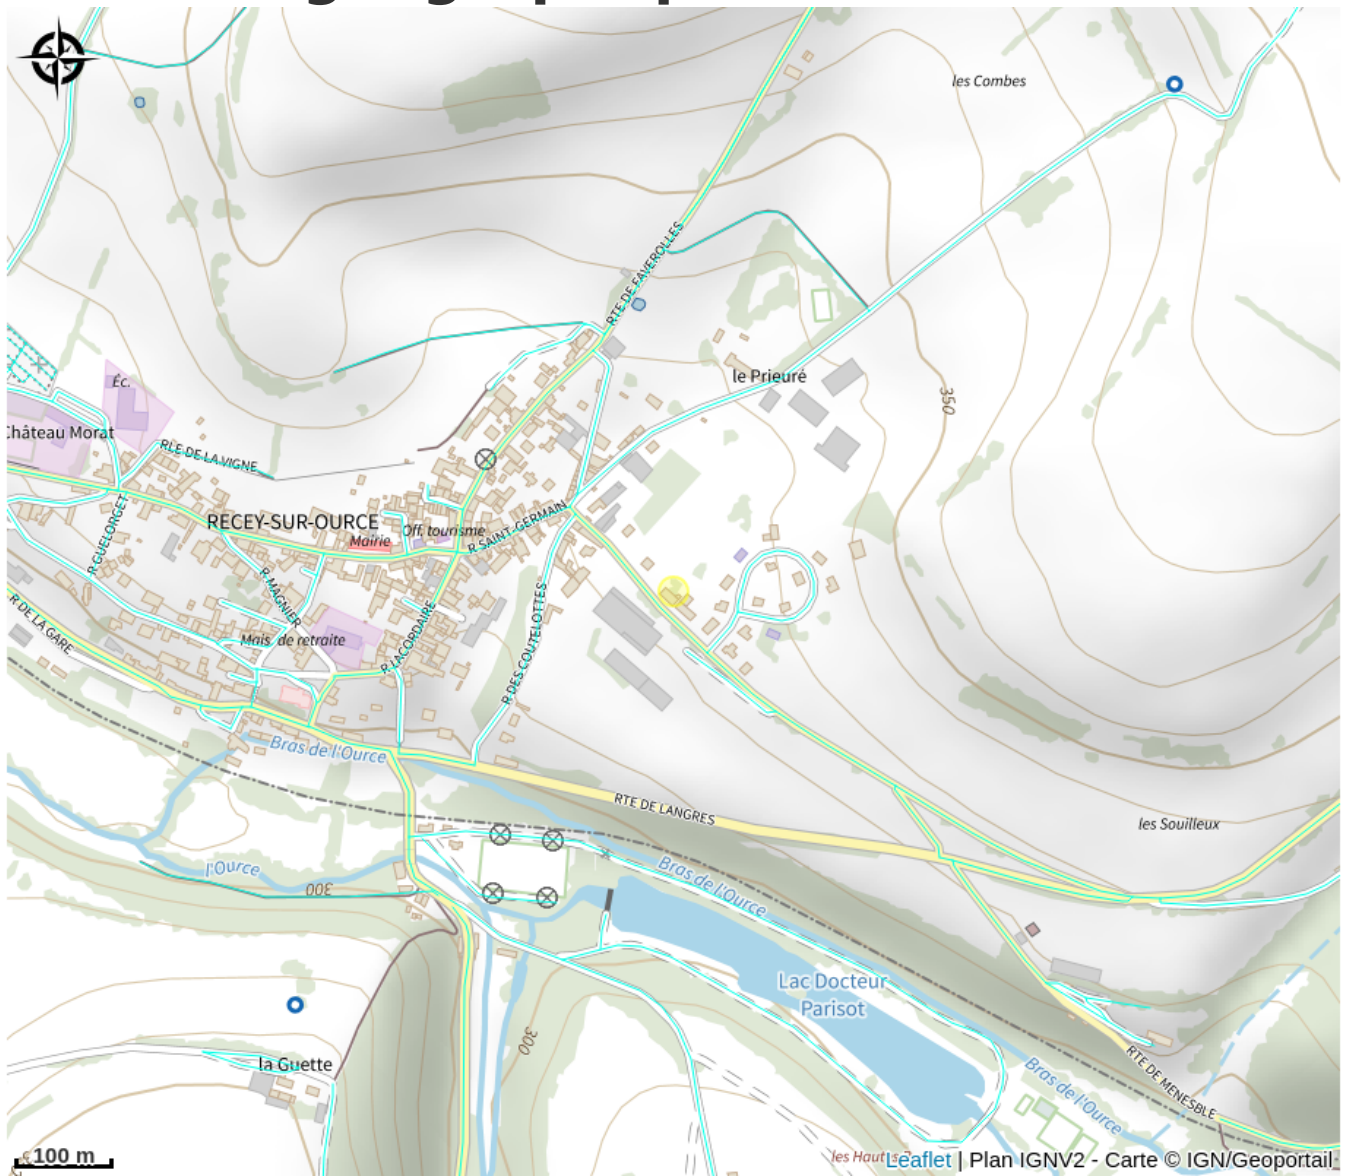

Services :

- Gîte Plus : Ménage draps, linge de toilette
- WIFI

Situation géographique

Toutes les infos pratiques

Informations pratiques

Capacité d'accueil : 2

Nombre de chambres : 1

Langues parlées : Français / Anglais