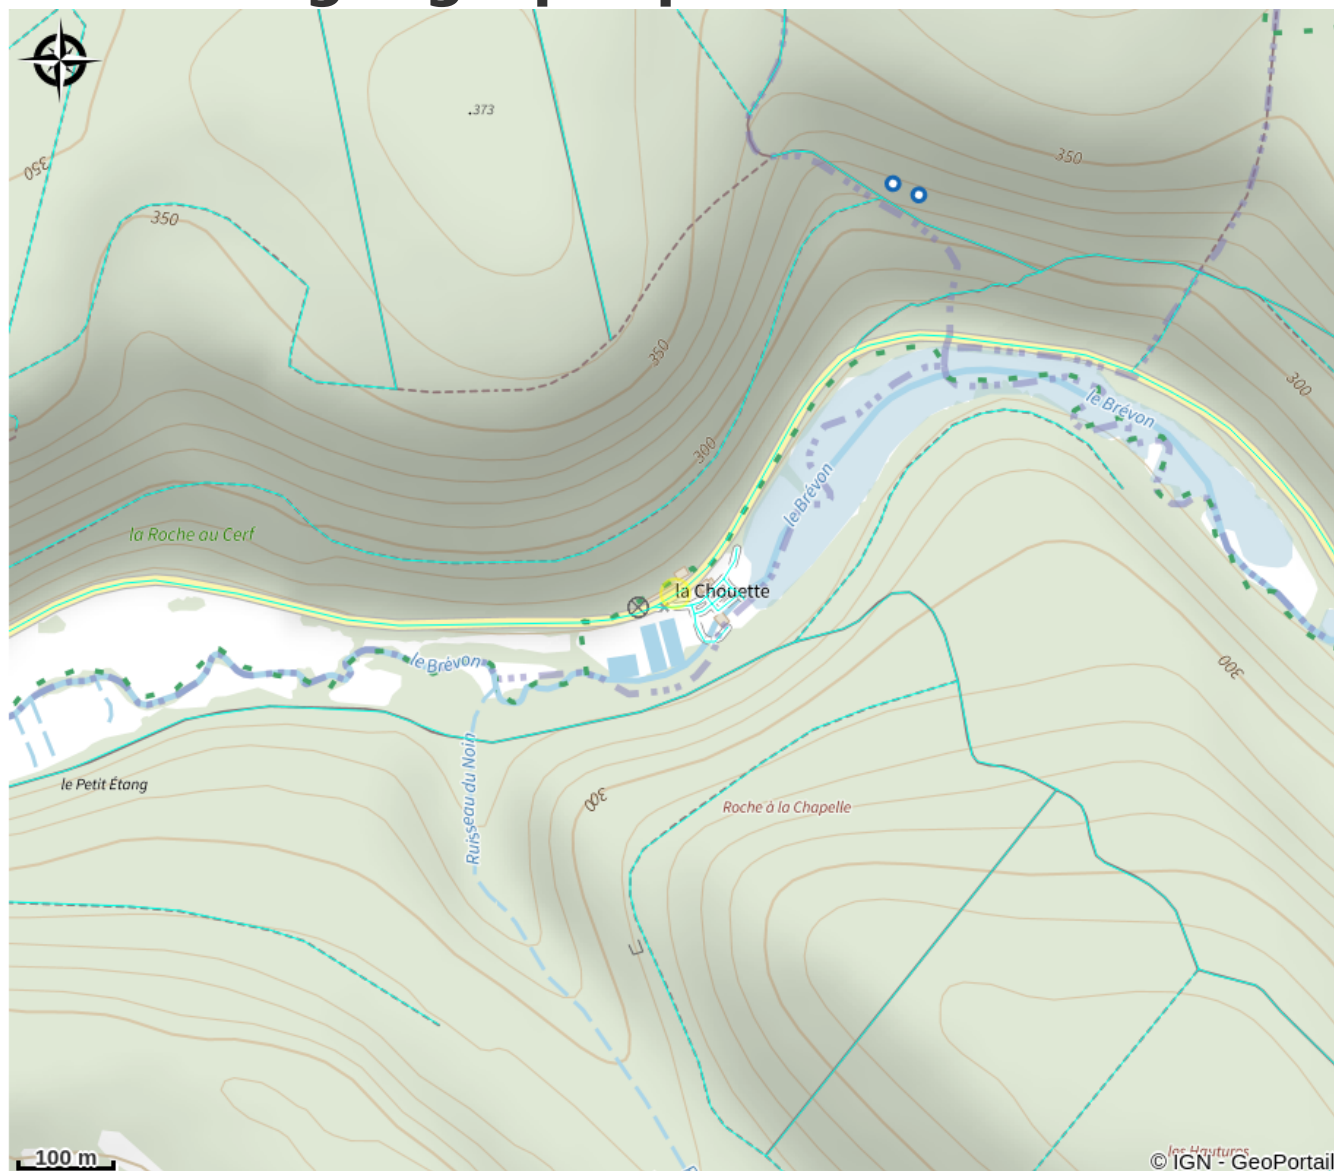

Les gîtes sont situés à l'extérieur du domaine aquacole sur lequel s'étend bassins d'élevage, une rivière et un étang avec possibilité de pêcher. Des barques sont mises à disposition. Accès aux extérieurs bucoliques et champêtres pour se balader et se détendre au bord de l'eau en traversant une petite route, le tout sur un parc de 17ha, incitant à la flânerie, à un moment pique-nique ou toutes autres activités de détente que le site vous inspirera.

# Situation géographique