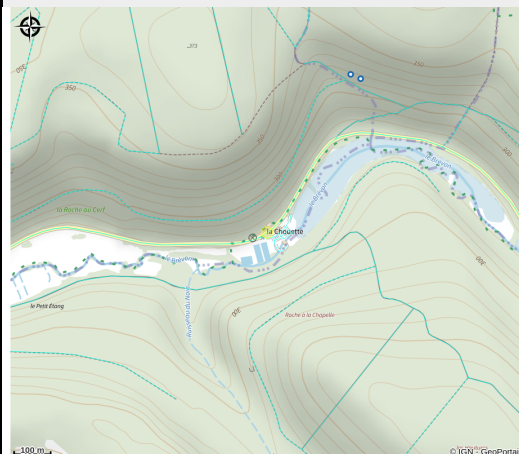

Domaine de la chouette - Gîte 2

Chatillon

No photo

Infos pratiques

Categorie : Hébergements

Catégorie : Meublés / Gîtes ruraux