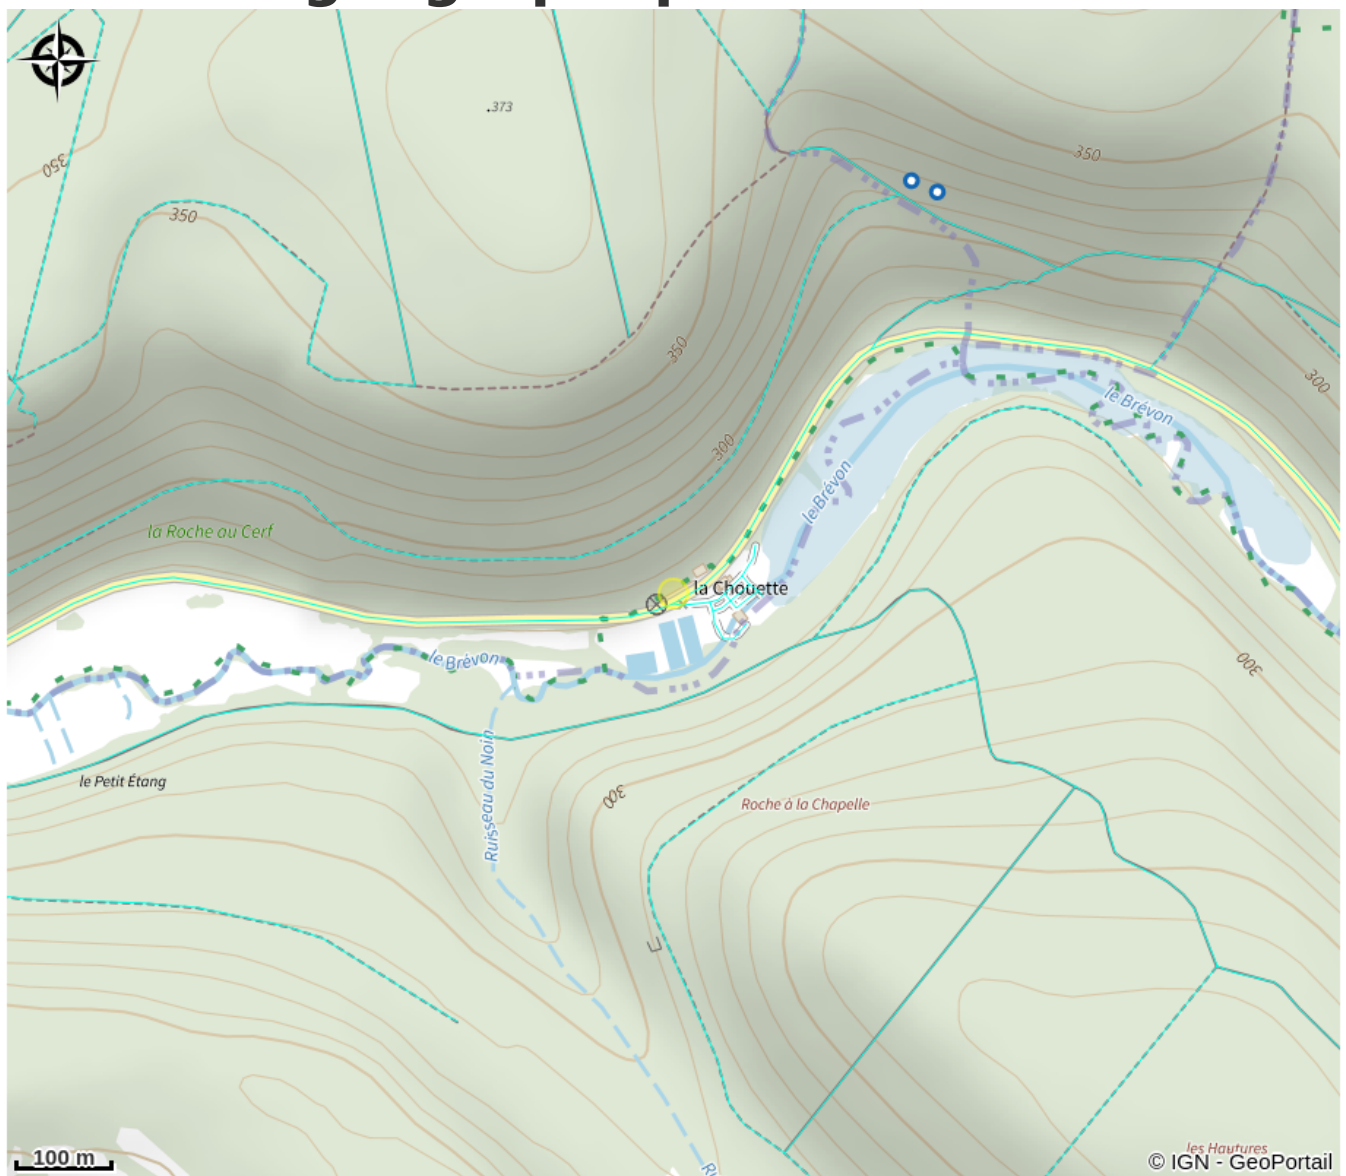

Situation géographique