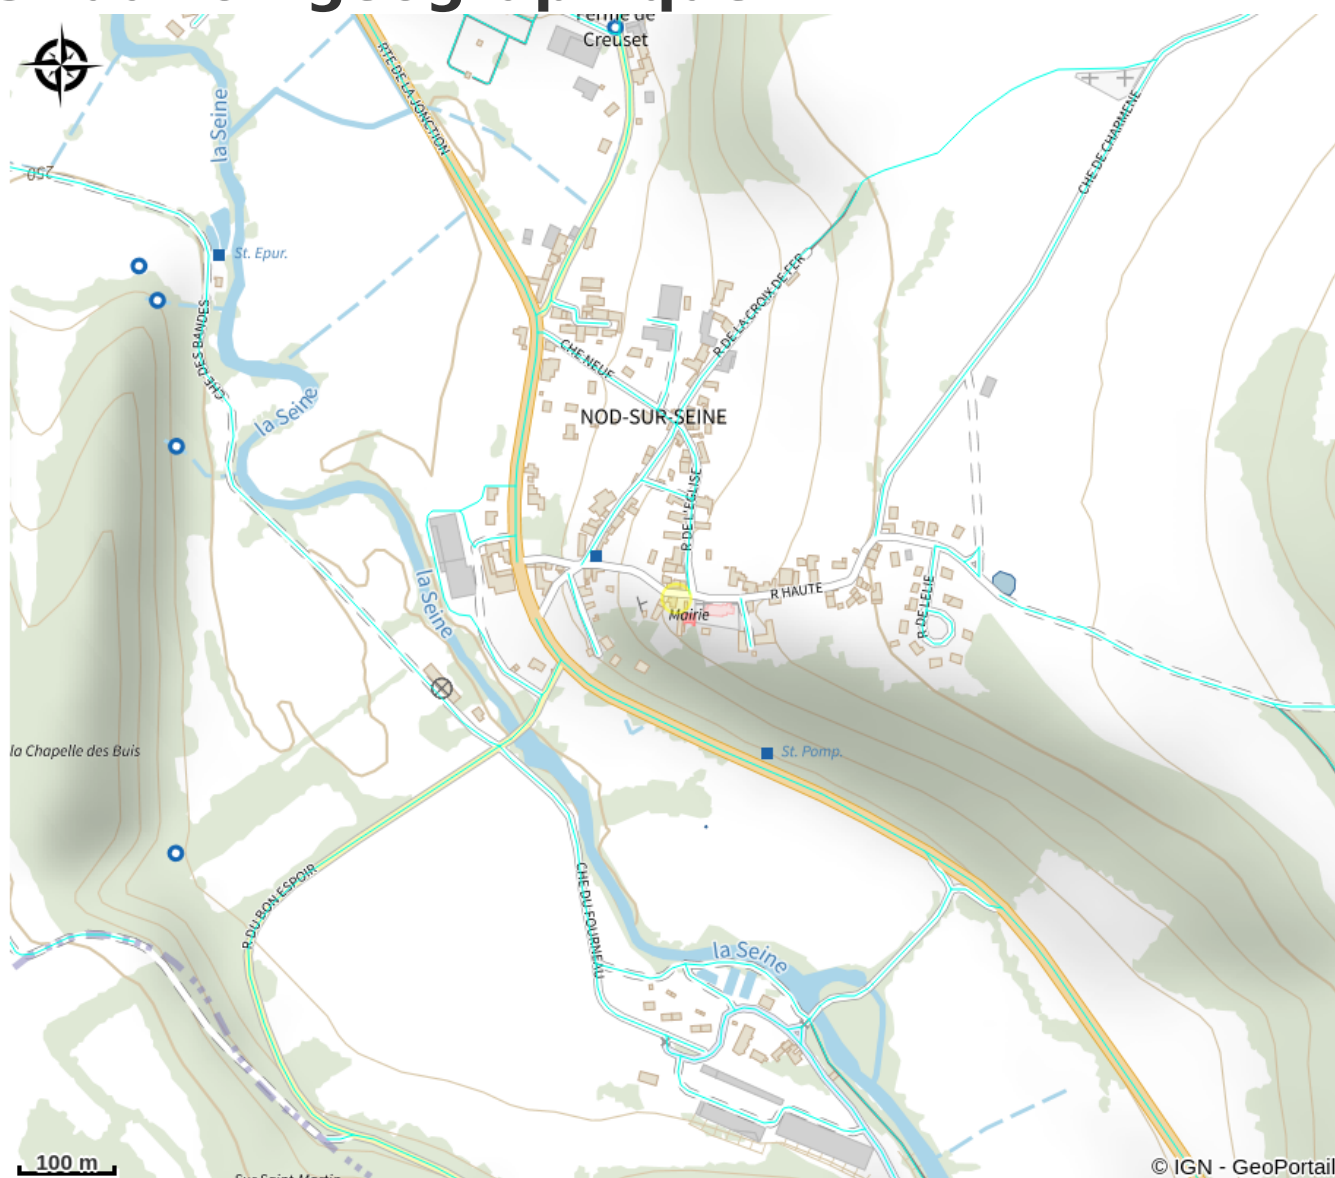

Situation géographique