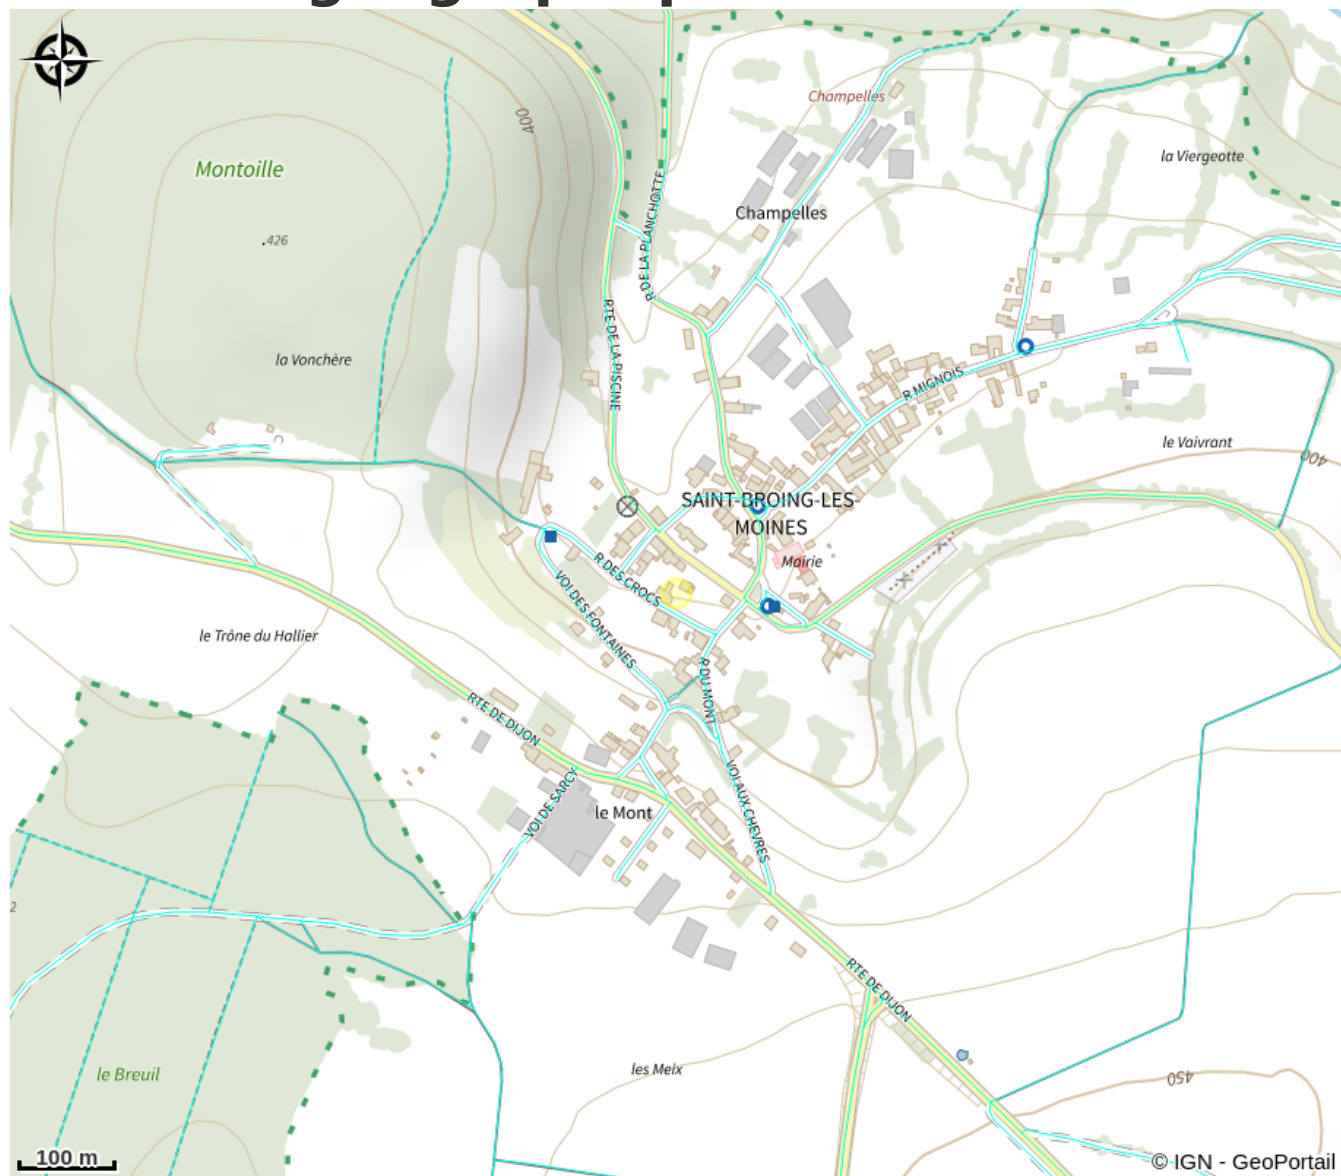

Situation géographique