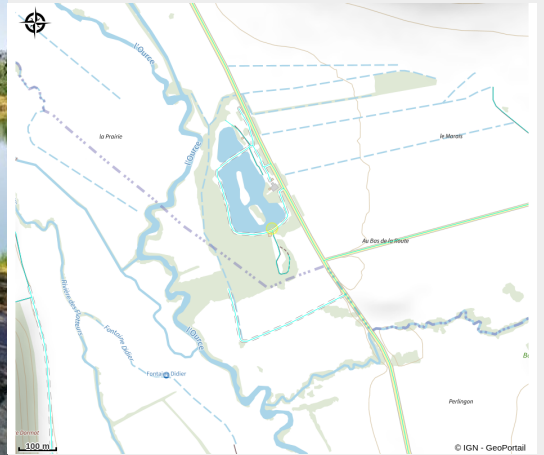

Aire pour camping-cars de Riel-les-Eaux

Crédit photo : IMG-20190725-100738-1024x768 (roulotte)

Infos pratiques

Catégorie : Hébergements

Catégorie : Campings

Description

Équipements à disposition :

- Aire de jeux
- Branchements électriques
- Douches chaudes
- Emplacement camping car
- Evacuation des eaux usées pour camping-car
- Jeux pour enfants
- Lavabos eau chaude
- Lavoirs eau chaude
- Parking
- Plan d'eau
- Poubelles
- Prise de courant dans sanitaires
- Restaurant
- Tri sélectif

<http://www.campingdumarais-riel.com>

Source

Décibelles Data, BOURGOGNE-FRANCHE-COMTE TOURISME

<http://www.bourgognefranchecomtetourisme.com>