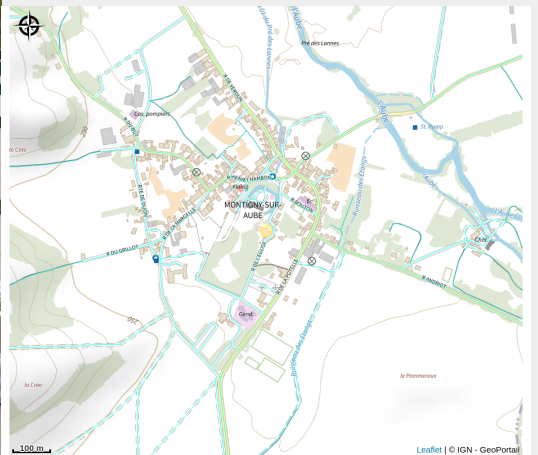

A la Table des Jardiniers, ferme-auberge

Arc-Chateauvillain

Crédit photo : Coffret Fraîcheur - Photo non contractuelle (château de Montigny-sur-Aube)

Infos pratiques

Categorie : Restauration

Type de restaurants : Autre type de restauration

Service : Accessible aux personnes en situation de handicap, Animaux acceptés, Plats à emporter, Vignobles et découvertes

Description

L'exploitation agricole des Vergers-Potagers du XIXe du château de Montigny-sur-Aube (MH) est un lieu incontournable du Châtillonnais, à quelques encablures du parc national de forêts, classés au titre des Jardins Remarquables de France. A partir d'un inventaire exceptionnel de variétés fruitières, légumières ou aromatiques les visiteurs ont la possibilité de déguster dans un cadre d'exception tous ces produits revisités par le chef-cuisinier A LA TABLE DES JARDINIERS (ferme-auberge) .