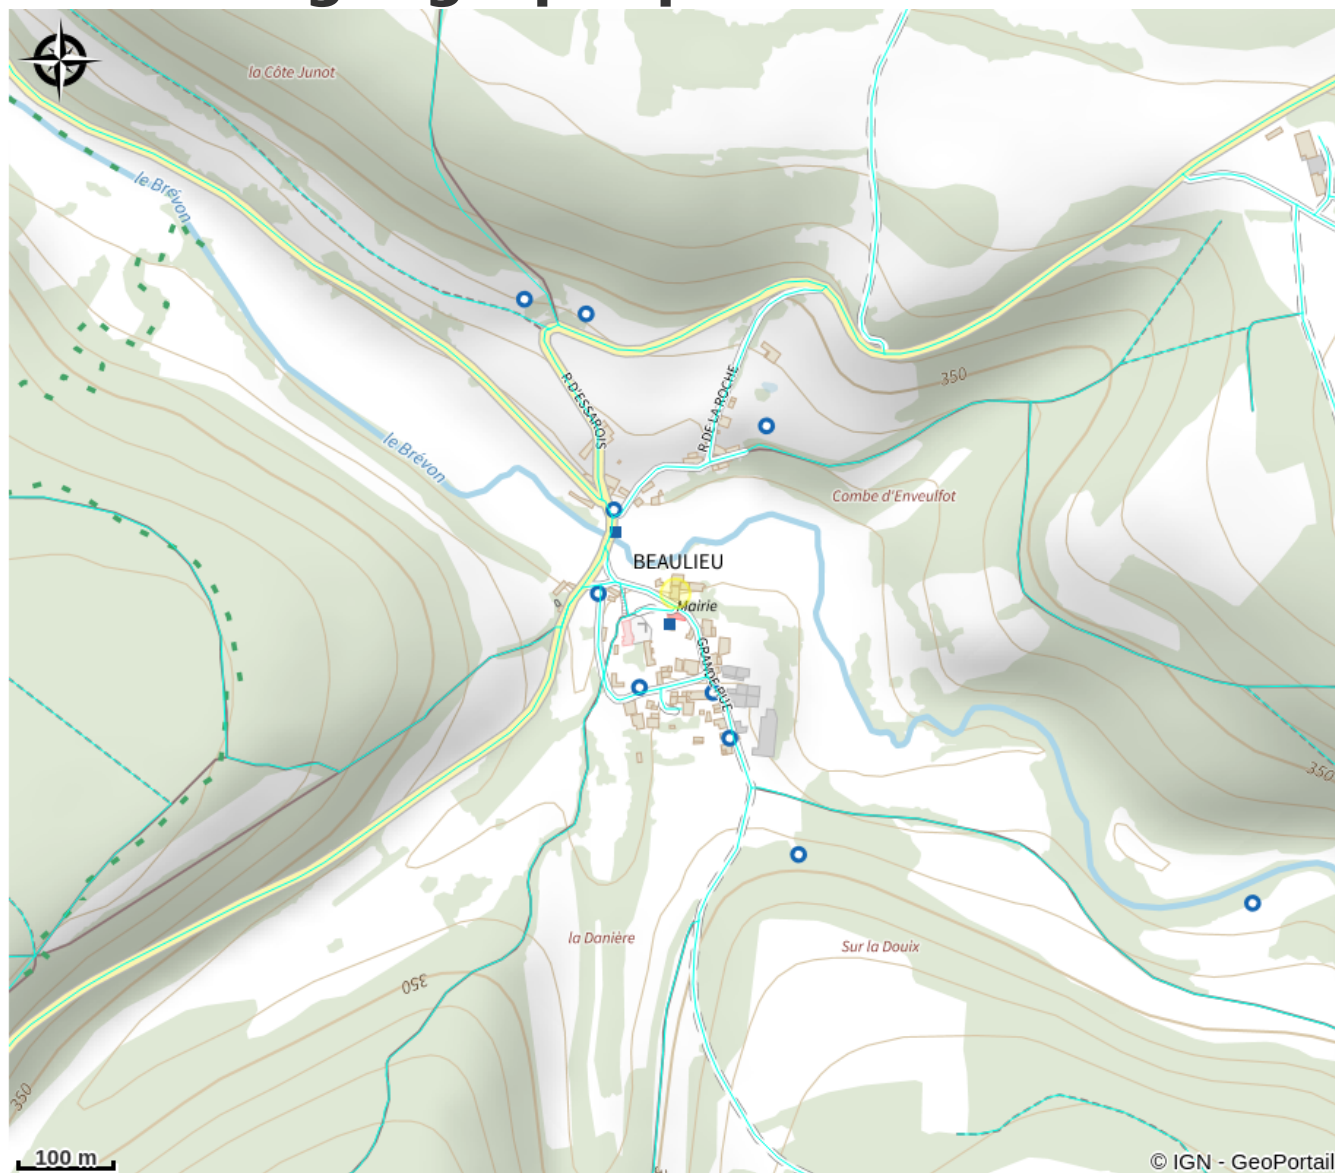

La Brevonnière

Chatillon

Crédit photo : © Céline Lecomte - OFB (Chambre La Brevonnière)

Infos pratiques

Categorie : Hébergements

Catégorie : Chambres d'hôtes,
Esprit parc national - forêts

Description

A La Brevonnière, vous passerez des nuits calmes ! Beaulieu compte 26 habitants, et l'horloge de l'église a la courtoisie de ne pas sonner entre 22 h et 7h...

Plusieurs chemins de randonnée pédestre et de VTT sont accessibles depuis le village, ainsi qu'un sentier ornithologique.

Situation géographique

Toutes les infos pratiques

Contact

3 grande rue,
21510 Beaulieu
0614967576
[https://www.facebook.com/
Beaulieu21510](https://www.facebook.com/Beaulieu21510)
jllamey@brevonniere.com
<http://www.brevonniere.com>