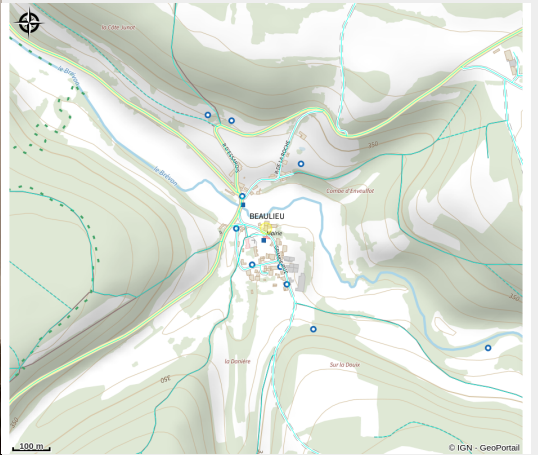

La Brevonnière

Chatillon

Crédit photo : © Céline Lecomte - OFB (Chambre La Brevonnière)

Infos pratiques

Categorie : Hébergements

Catégorie : Chambres d'hôtes,
Esprit parc national - forêts

Description

A La Brevonnière, vous passerez des nuits calmes ! Beaulieu compte 26 habitants, et l'horloge de l'église a la courtoisie de ne pas sonner entre 22 h et 7h...

Plusieurs chemins de randonnée pédestre et de VTT sont accessibles depuis le village, ainsi qu'un sentier ornithologique.

Situation géographique

Toutes les infos pratiques

Contact

3 grande rue,
21510 Beaulieu
0614967576
[https://www.facebook.com/
Beaulieu21510](https://www.facebook.com/Beaulieu21510)
jllamey@brevonniere.com
<http://www.brevonniere.com>